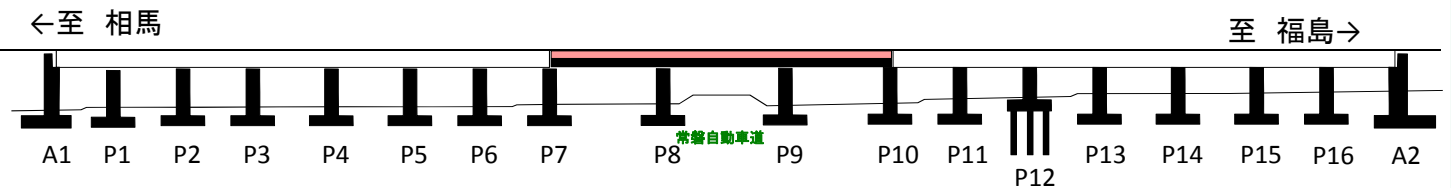

整備が進む相馬福島道路

H27年11月版

★現在鋭意工事中！！★

■:完成 ■:工事中 □:これから着手

荒屋舗橋

今田高架橋

塩手山トンネル

横川高架橋