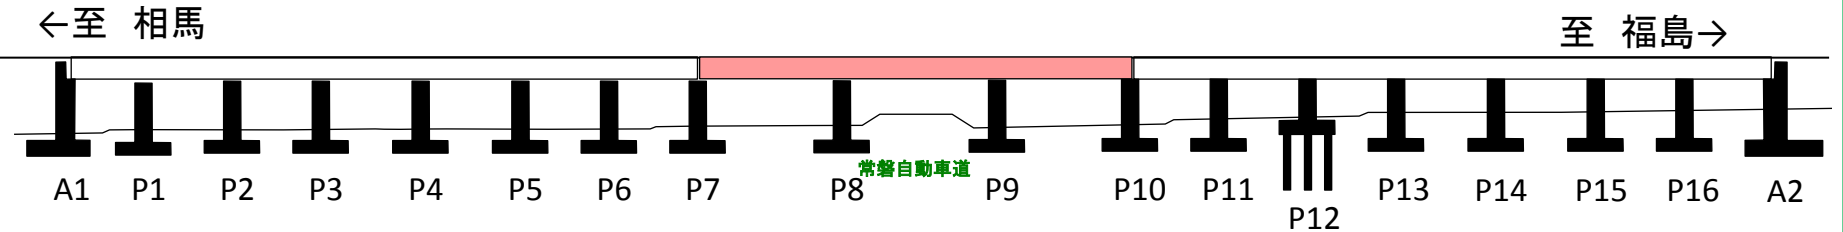

整備が進む相馬福島道路

★現在鋭意工事中！！★

■:完成 ■:工事中 □:これから着手

荒屋舗橋

今田高架橋

塩手山トンネル

横川高架橋

円渕トンネル

榑這3連橋

玉野トンネル