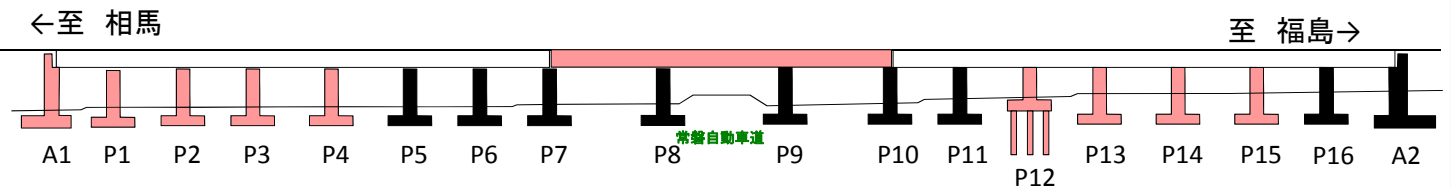

整備が進む相馬福島道路

H26年10月版

★現在鋭意工事中！！★

■:完成 ■:工事中 □:これから着手

荒屋舗橋

今田高架橋

塩手山トンネル

横川高架橋