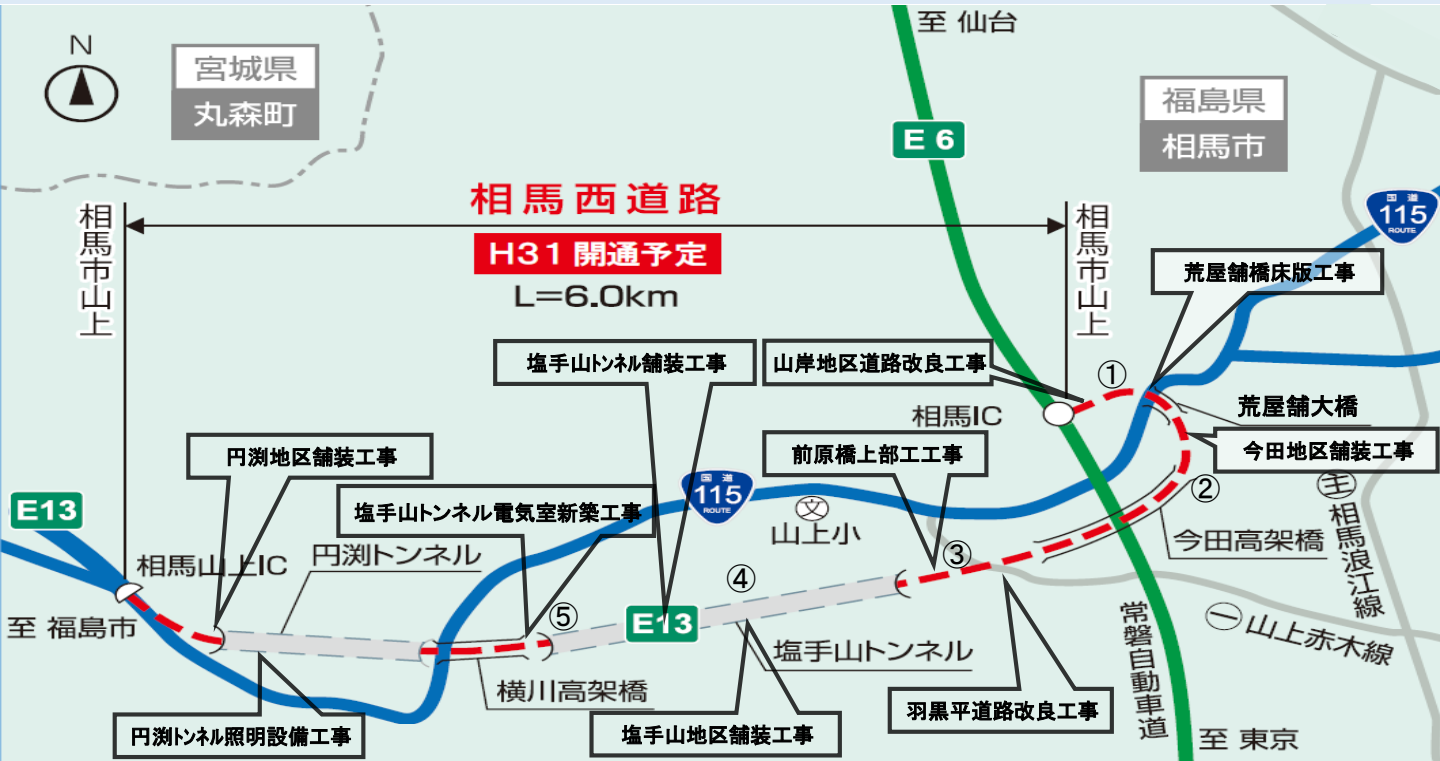

# 相馬西道路 工事状況

- ① 相馬IC(オフランプ舗装施工中) いまだ
- ② 今田工区(市道付け替え部舗装完成) はぐろたいら
- ③ 羽黒平工区(盛土施工中)

- ④ 塩手山トンネル(舗装施工中) しおてやま
- ⑤ 塩手山トンネル電気室(上屋完成) しおてやま