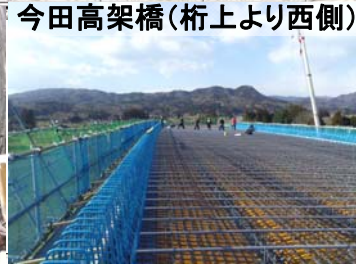

復興支援道路 相馬福島道路

平成30年度開通目標

(相馬IC～霊山IC)

平成28年2月2日貫通式