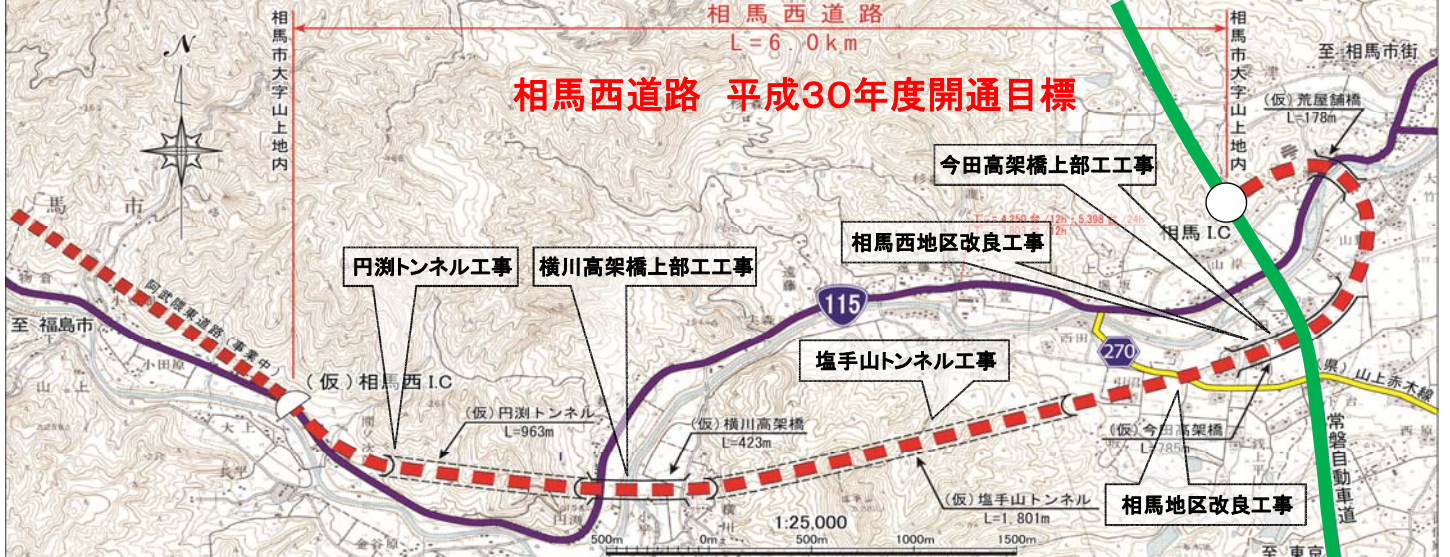

復興支援道路 相馬福島道路

平成30年度開通目標

(相馬IC～霊山IC)

円淵トンネル

横川高架橋

今田高架橋(西側)

今田高架橋(東側)

玉野トンネル

西楢這橋

東楢這橋

楢這橋