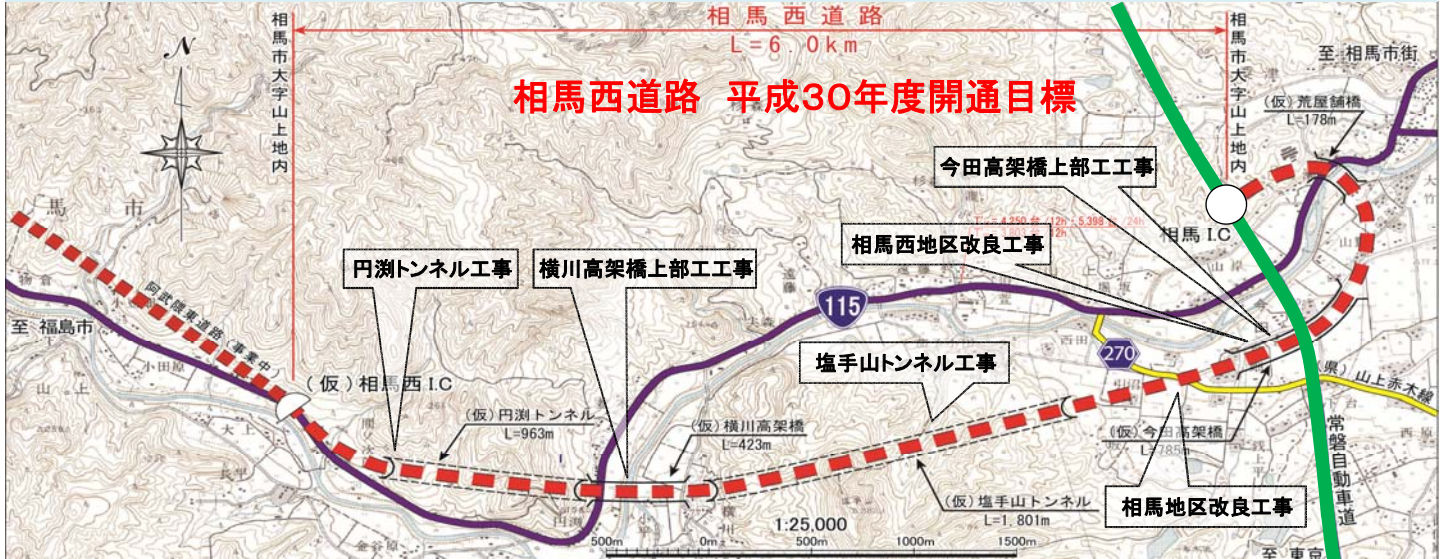

復興支援道路 相馬福島道路

平成30年度開通目標

(相馬IC～霊山IC)

円淵トンネル

横川高架橋

今田高架橋(西側)

今田高架橋(東側)

玉野トンネル

西檜這橋

東檜這橋

檜這橋