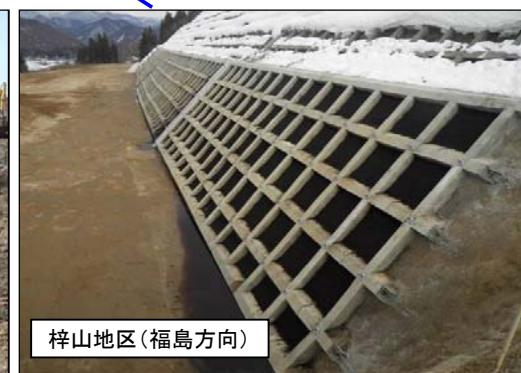

# 東北中央自動車道（福島～米沢北間）工事状況

平成26年3月末現在

米沢～米沢北 延長 L=9.0km

福島～米沢 延長 L=28km

山形側 延長 L=11km

福島側 延長 L=17km

竣工済み

施工中