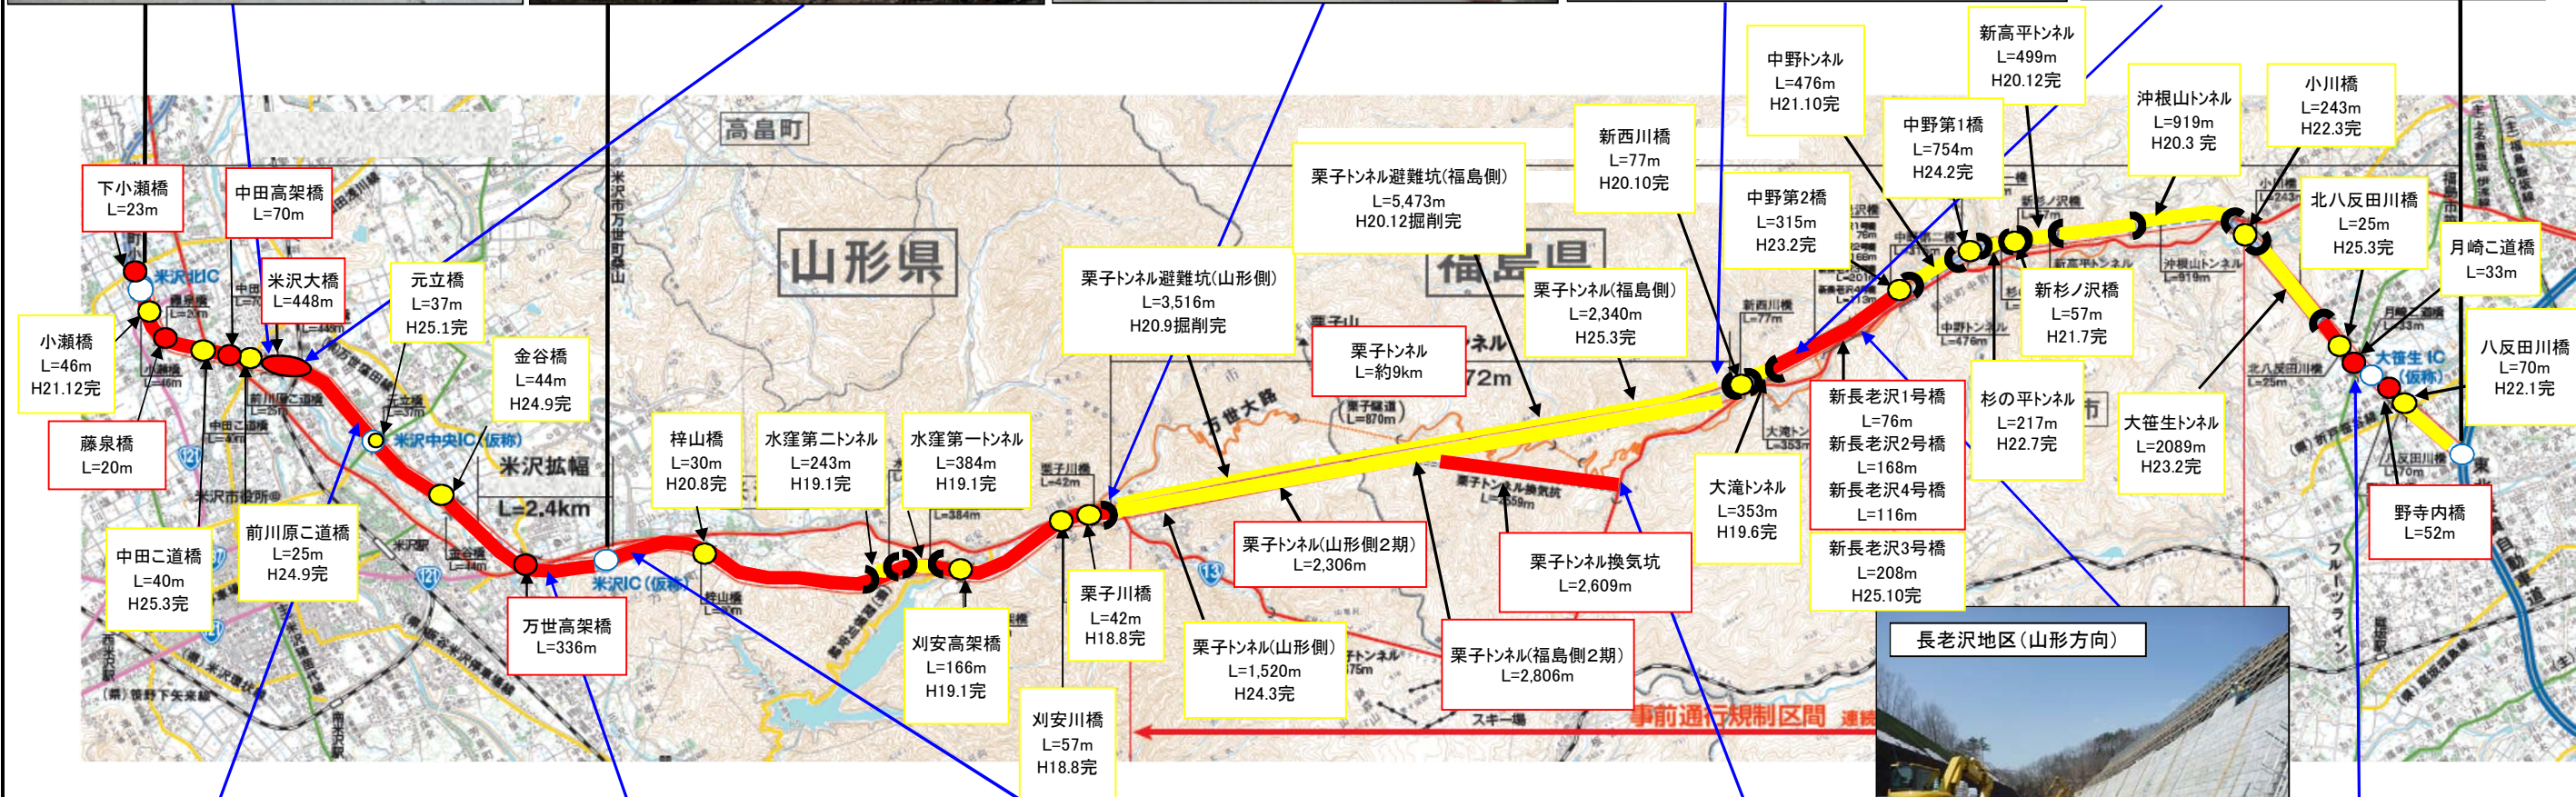

# 東北中央自動車道（福島～米沢北間）工事状況

平成26年3月末現在

米沢～米沢北 延長 L=9.0km

福島～米沢 延長 L=28km

山形側 延長 L=11km

福島側 延長 L=17km

竣工済み

施工中