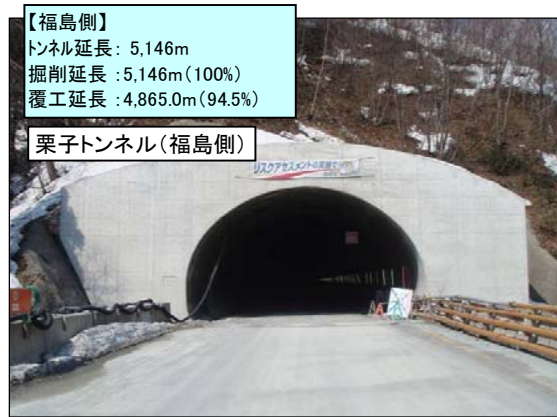

# 東北中央自動車道（福島～米沢北間）工事状況

平成26年3月末現在

米沢～米沢北 延長 L=9.0km

福島～米沢 延長 L=28km

山形側 延長 L=11km

福島側 延長 L=17km

竣工済み

施工中