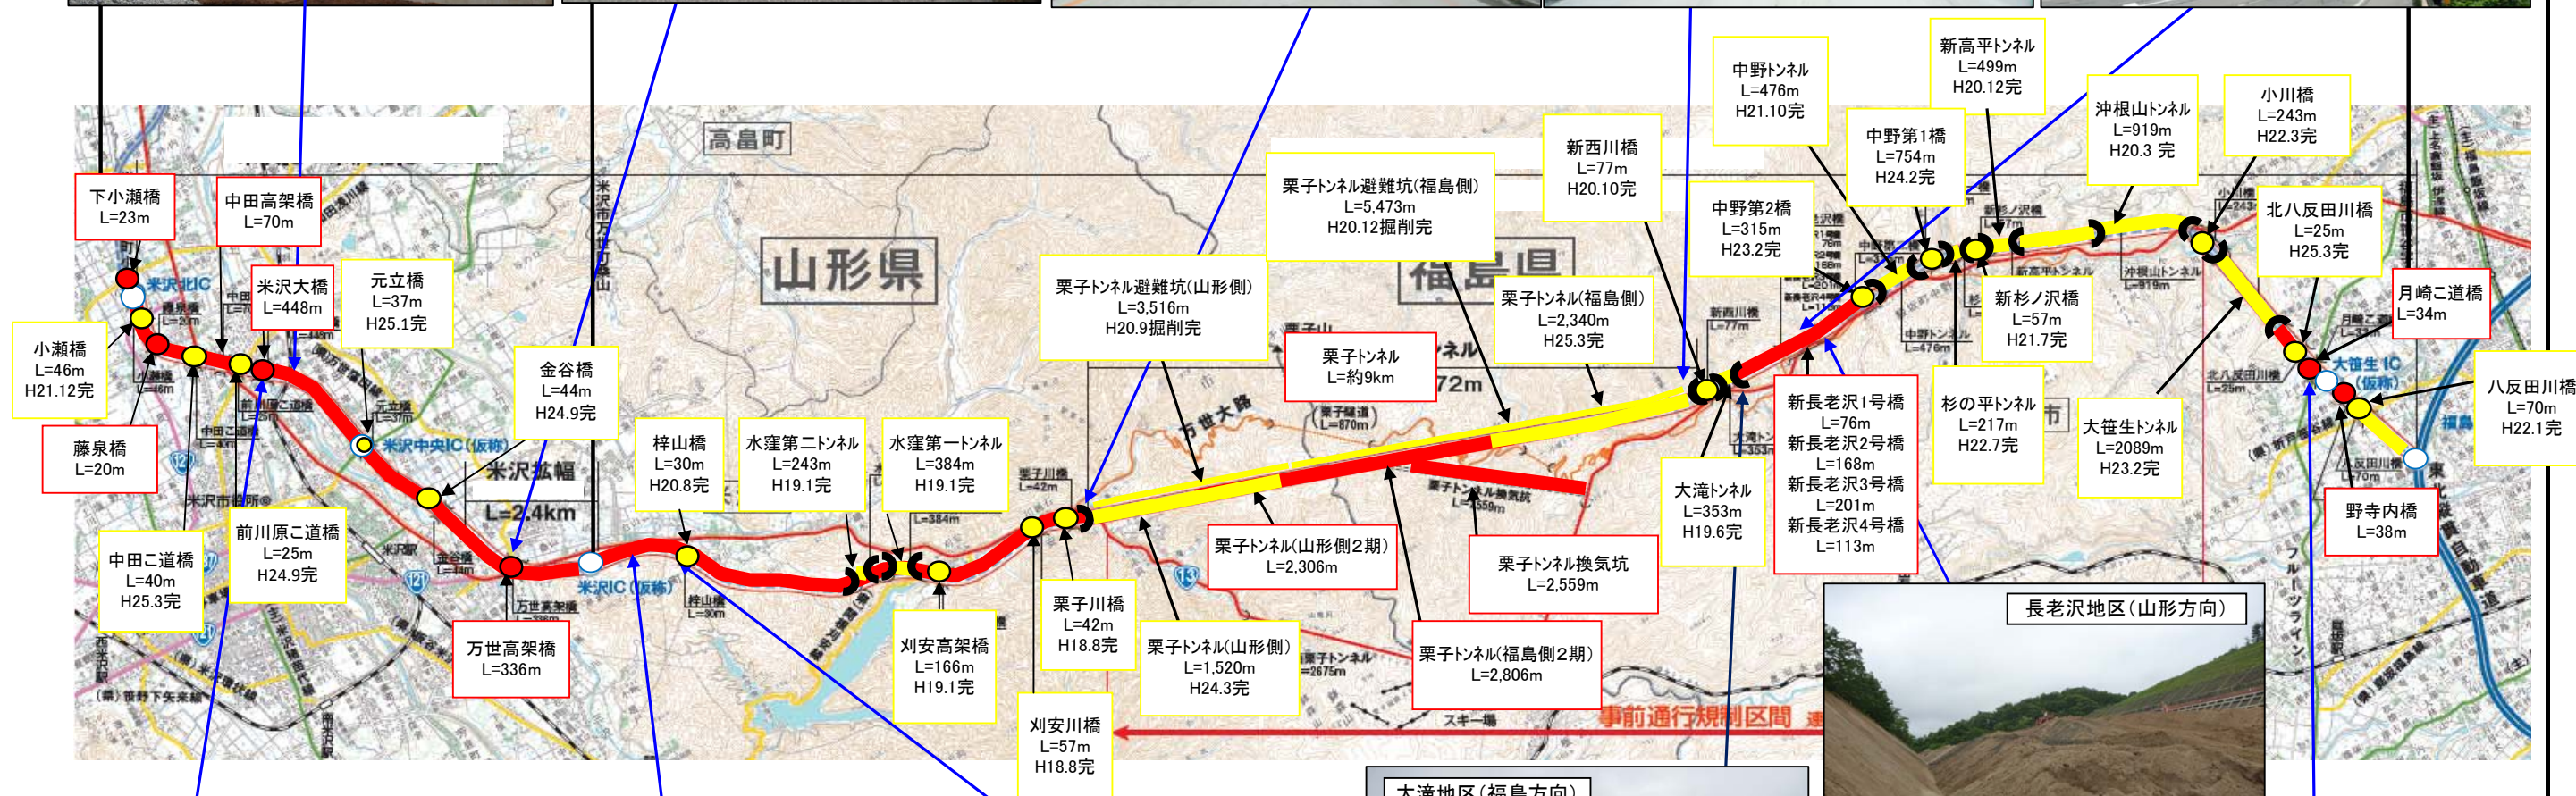

東北中央自動車道（福島～米沢北間）工事状況

平成25年 6月末現在

米沢～米沢北
延長 L=9.0km

福島～米沢 延長 L=28km
山形側 延長 L=11km

福島側 延長 L=17km

竣工済み 施工中