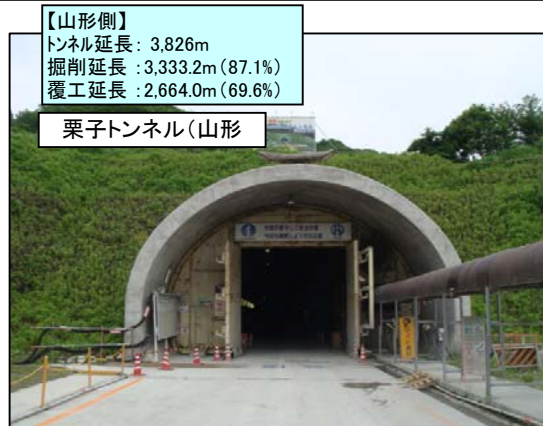

東北中央自動車道（福島～米沢北間）工事状況

平成25年 6月末現在

米沢～米沢北
延長 L=9.0km

福島～米沢 延長 L=28km
山形側 延長 L=11km

福島側 延長 L=17km

竣工済み 施工中