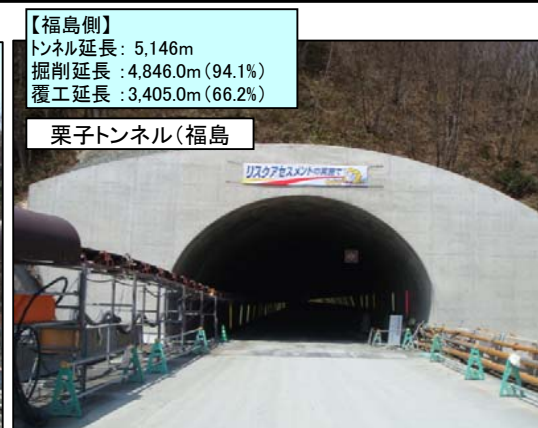

# 東北中央自動車道（福島～米沢北間）工事状況

平成25年 4月末現在

米沢～米沢北  
延長 L=9.0km

福島～米沢 延長 L=28km  
山形側 延長 L=11km

福島側 延長 L=17km

竣工済み 施工中