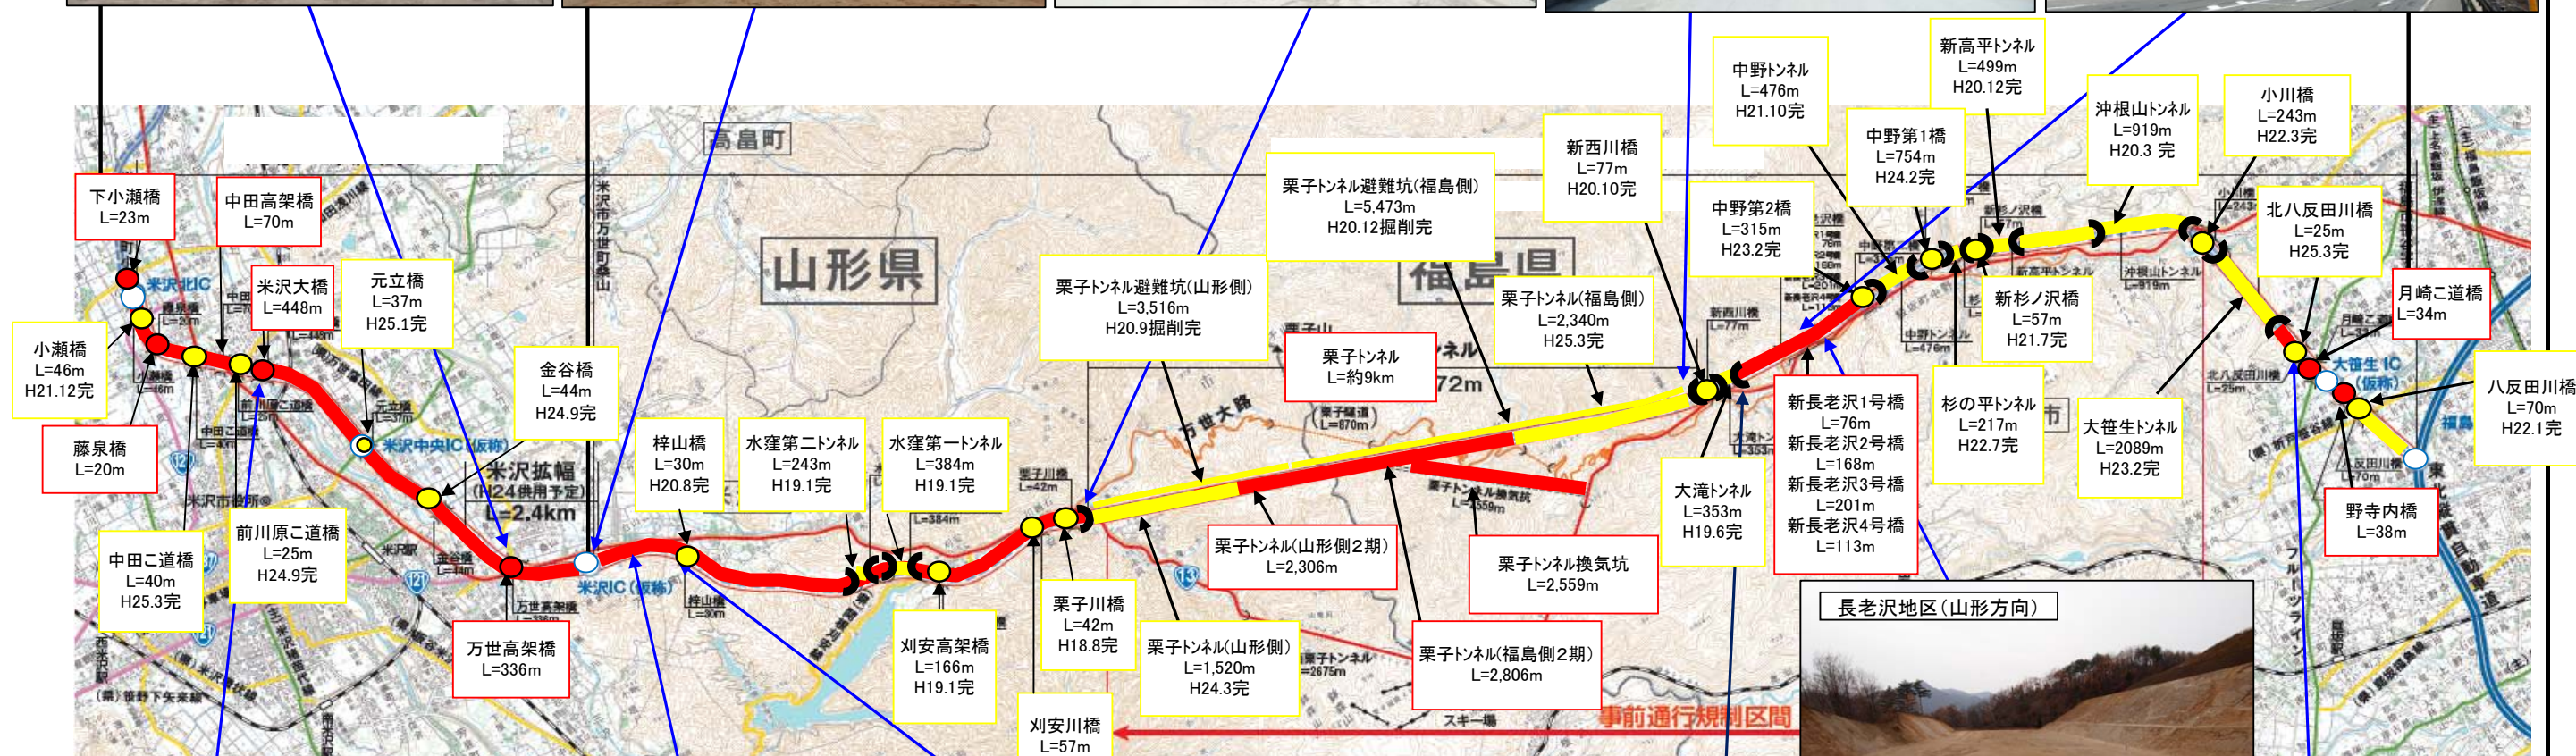

# 東北中央自動車道（福島～米沢北間）工事状況

平成25年 4月末現在

米沢～米沢北  
延長 L=9.0km

福島～米沢 延長 L=28km  
山形側 延長 L=11km

福島側 延長 L=17km

竣工済み 施工中