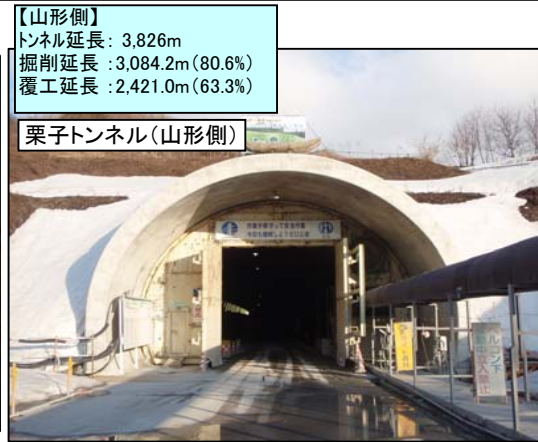

東北中央自動車道（福島～米沢北間）工事状況

平成25年 3月末現在

米沢～米沢北
延長 L=9.0km

福島～米沢 延長 L=28km
山形側 延長 L=11km

福島側 延長 L=17km

竣工済み 施工中