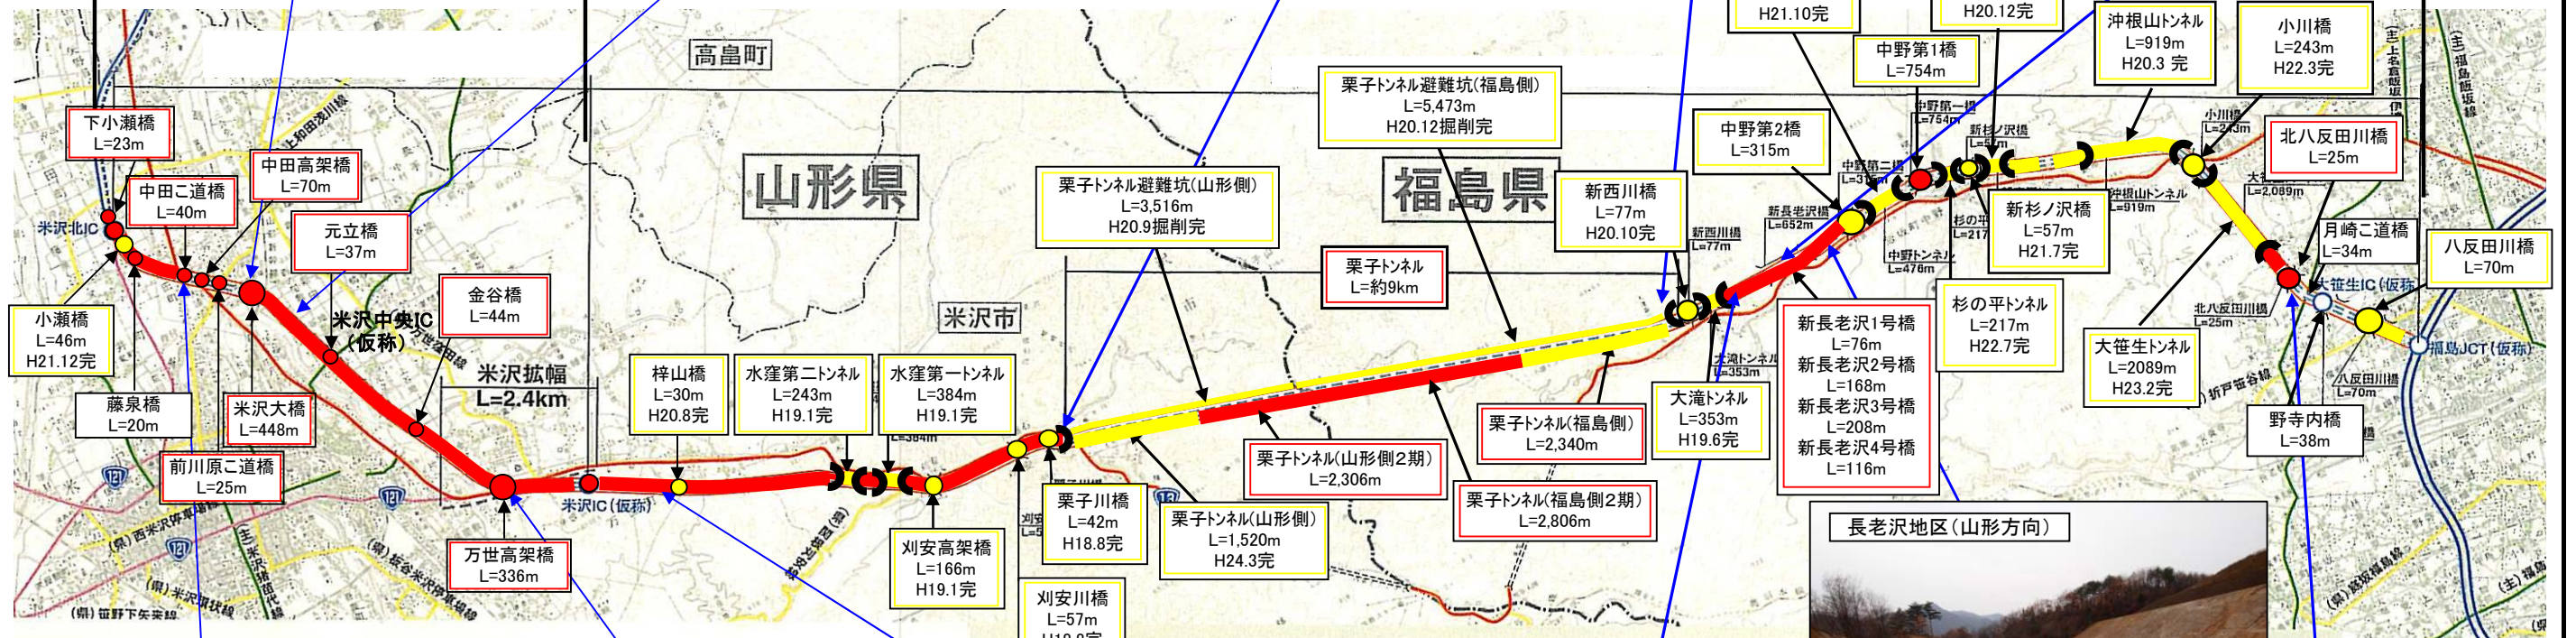

東北中央自動車道（福島～米沢北間）工事状況

平成25年 3月末現在

米沢～米沢北
延長 L=9.0km

福島～米沢 延長 L=28km
山形側 延長 L=11km

福島側 延長 L=17km

竣工済み 施工中