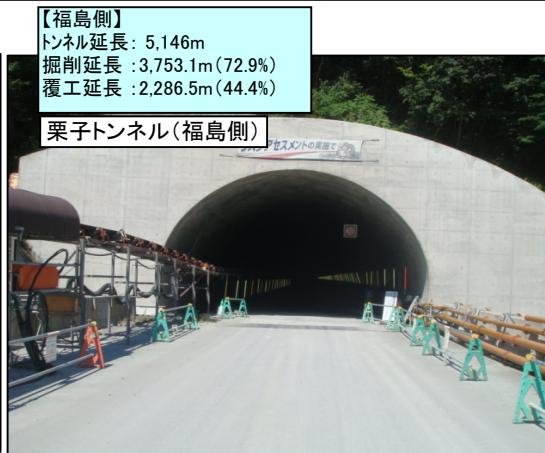

東北中央自動車道（福島～米沢北間）工事状況

平成24年8月末現在

米沢～米沢北
延長 L=9.0km

福島～米沢 延長 L=28km
山形側 延長 L=11km

福島側 延長 L=17km

竣工済み 施工中