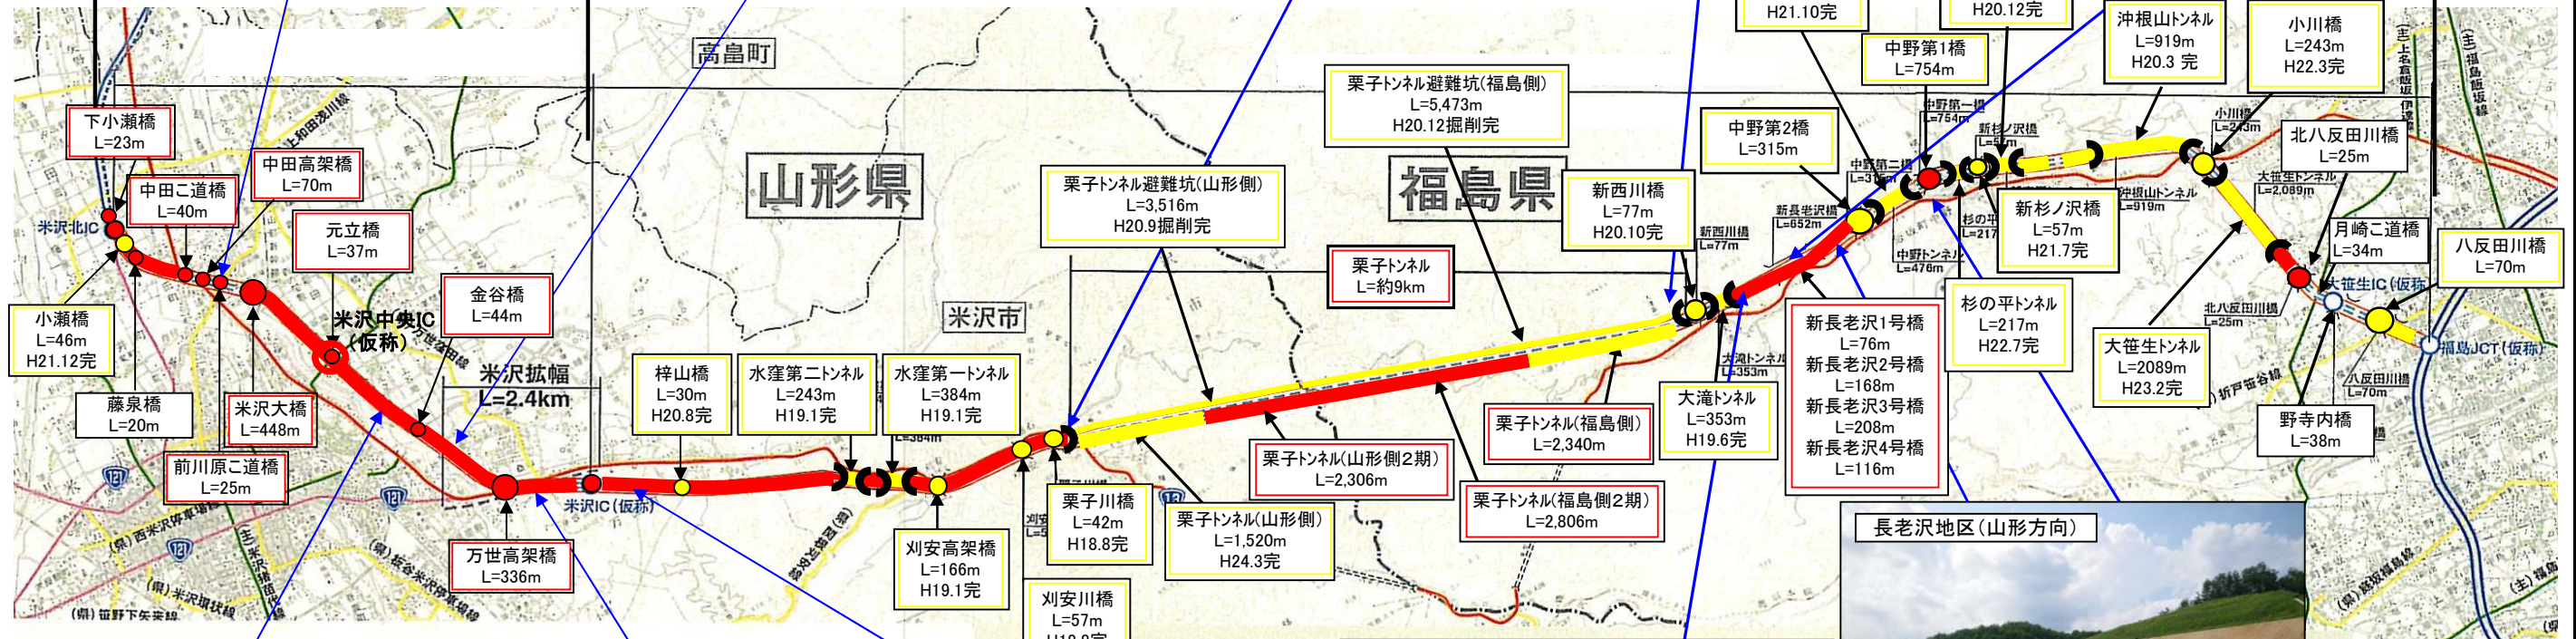

東北中央自動車道（福島～米沢北間）工事状況

平成24年8月末現在

米沢～米沢北
延長 L=9.0km

福島～米沢 延長 L=28km
山形側 延長 L=11km

福島側 延長 L=17km

竣工済み 施工中