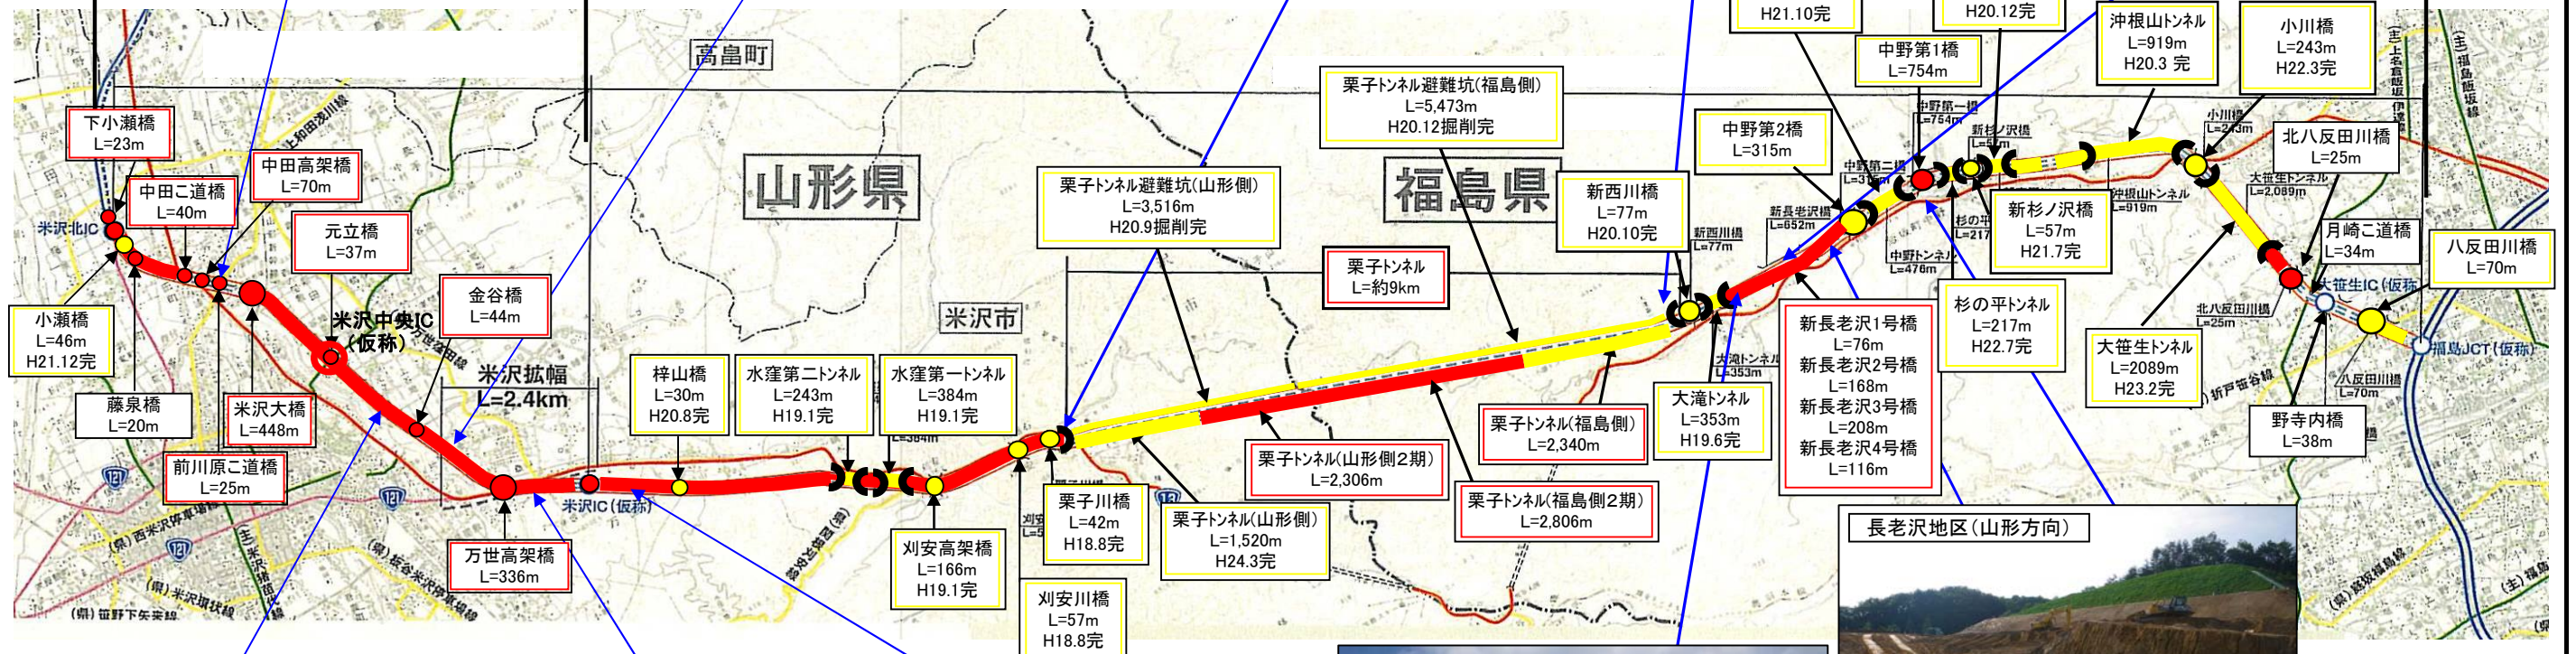

# 東北中央自動車道（福島～米沢北間）工事状況

平成24年7月末現在

米沢～米沢北  
延長 L=9.0km

福島～米沢 延長 L=28km  
山形側 延長 L=11km

福島側 延長 L=17km

竣工済み (Completed) / 施工中 (Under Construction)