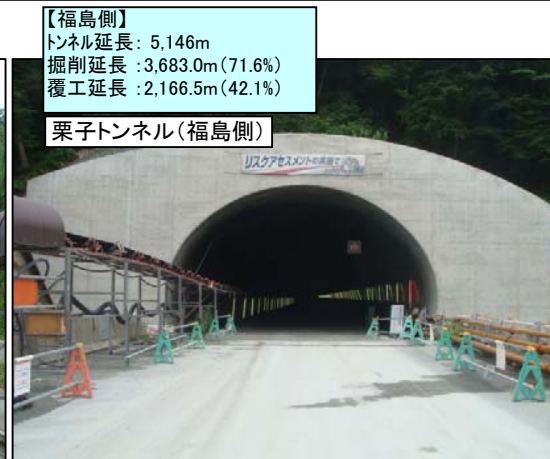

# 東北中央自動車道（福島～米沢北間）工事状況

平成24年7月末現在

米沢～米沢北  
延長 L=9.0km

福島～米沢 延長 L=28km  
山形側 延長 L=11km

福島側 延長 L=17km

竣工済み (Completed) / 施工中 (Under Construction)