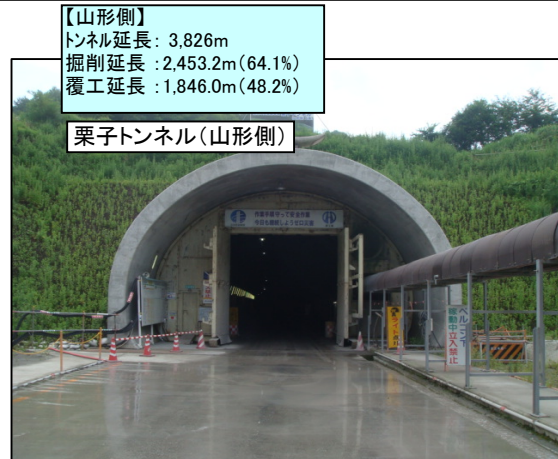

# 東北中央自動車道（福島～米沢北間）工事状況

平成24年7月末現在

米沢～米沢北  
延長 L=9.0km

福島～米沢 延長 L=28km  
山形側 延長 L=11km

福島側 延長 L=17km

竣工済み (Completed) / 施工中 (Under Construction)