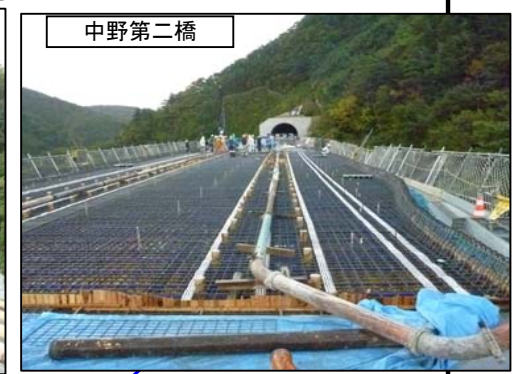

# 東北中央自動車道（福島～米沢北間）工事状況

平成22年10月末現在

米沢～米沢北 延長 L=9km

福島～米沢 延長 L=28km

福島側 延長 L=17km

山形側 延長 L=11km

竣工済み 施工中