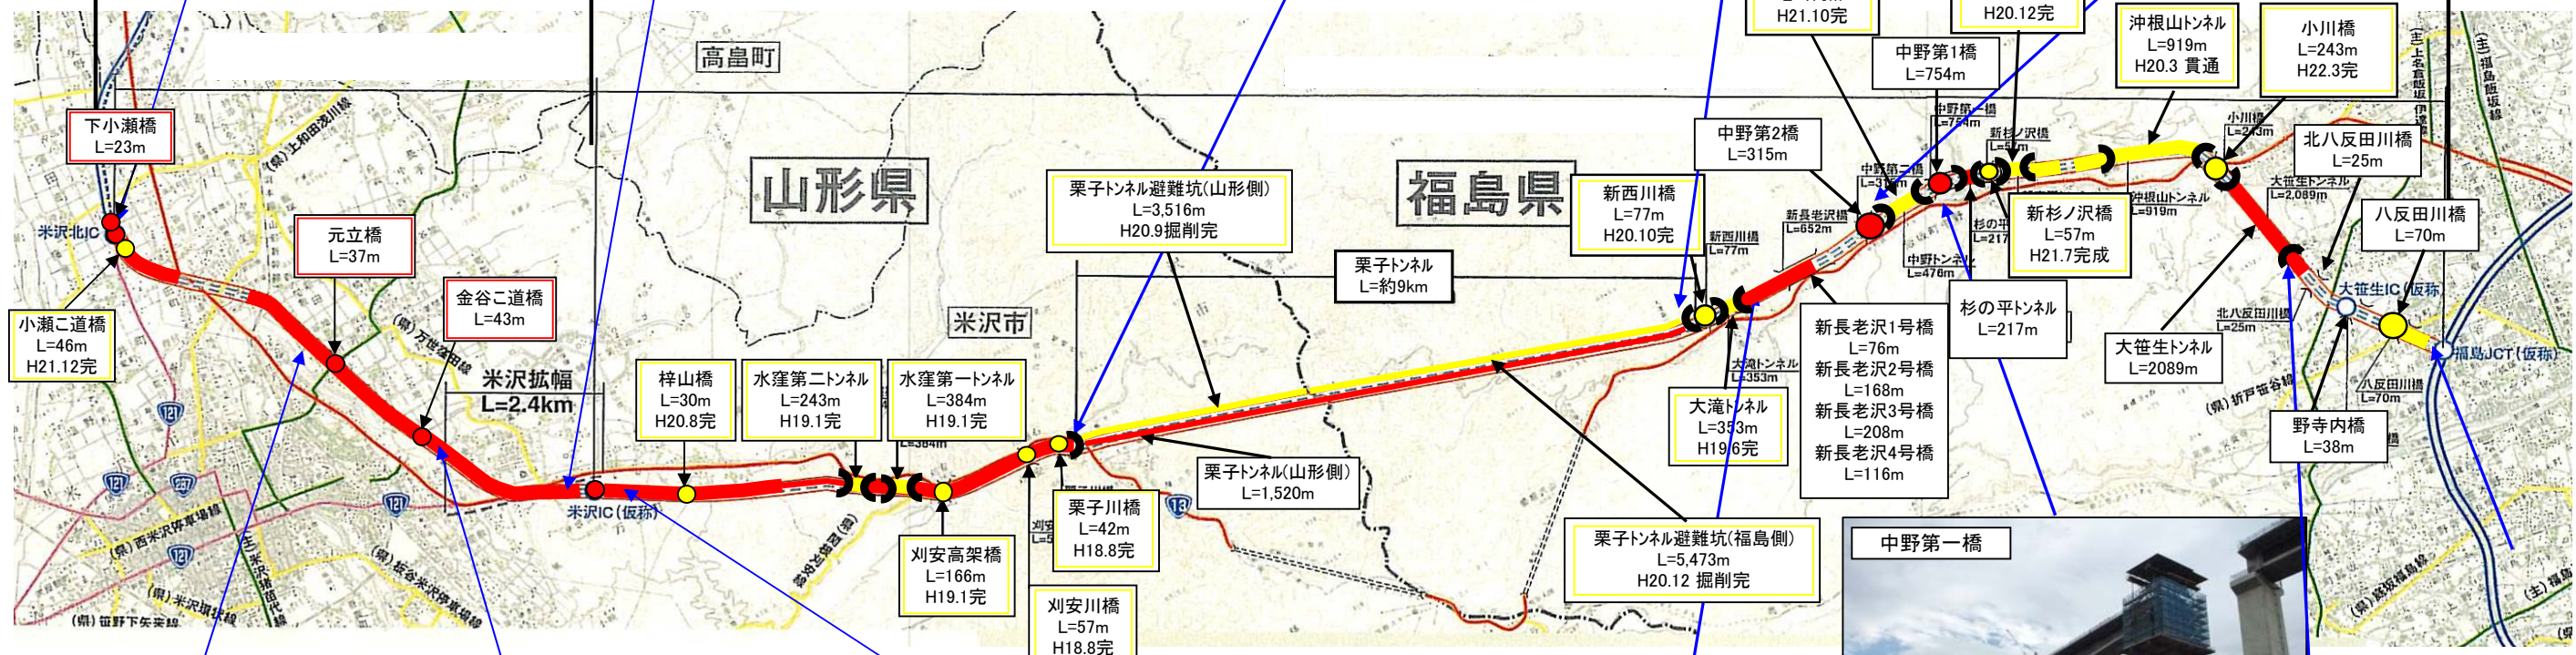

# 東北中央自動車道（福島～米沢北間）工事状況

平成22年10月末現在

米沢～米沢北 延長 L=9km

福島～米沢 延長 L=28km

福島側 延長 L=17km

山形側 延長 L=11km

竣工済み 施工中