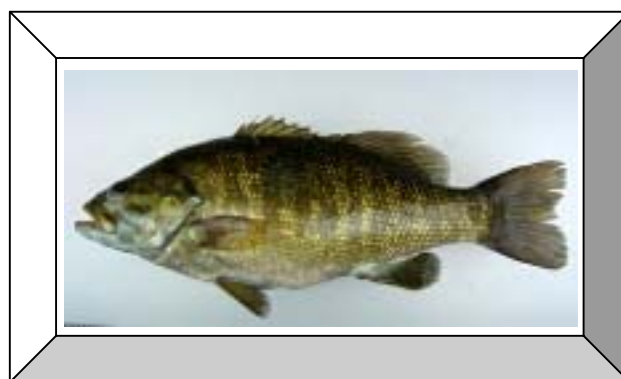

[< コクチバス(説明) >](#)