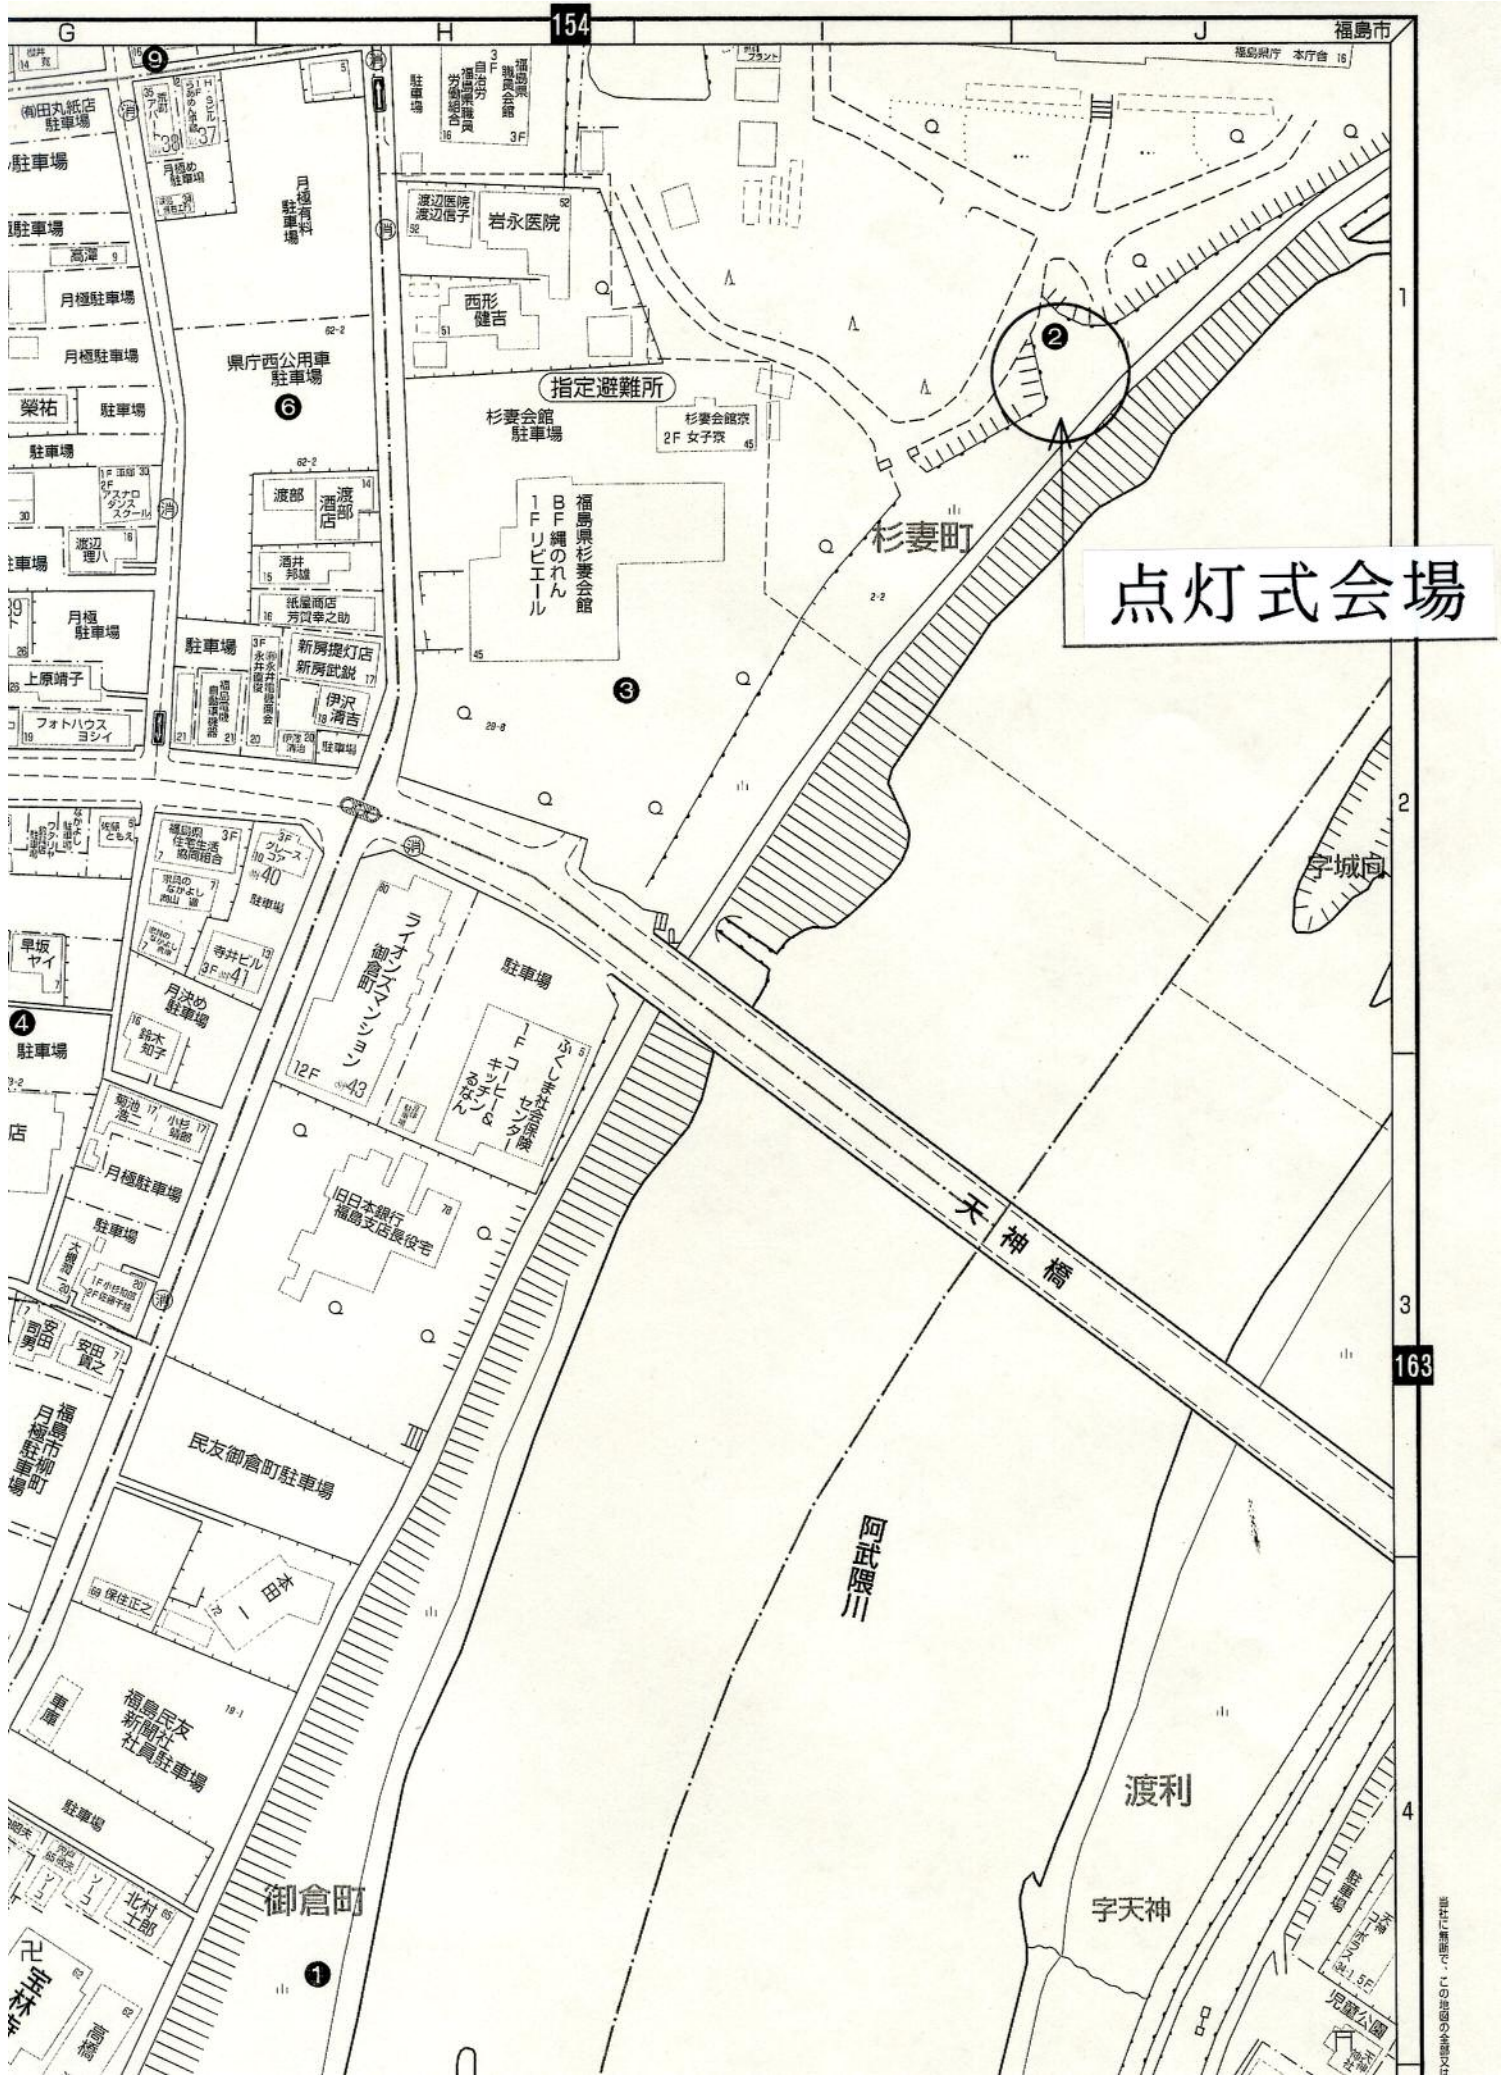

 県庁裏の隈畔に照明が付きました

点灯式会場

指定避難所

杉妻会館 駐車場

杉妻会館 2F 女子寮

福島県杉妻会館
1F リビエール
BF 縄のれん

杉妻町

天神橋