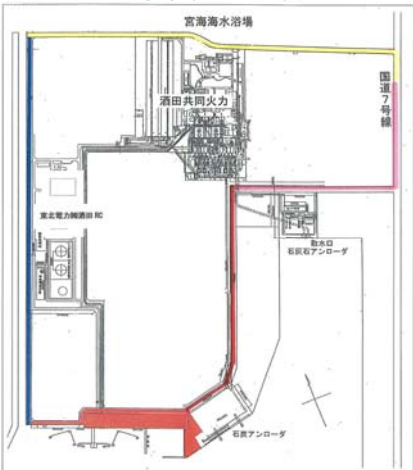

◆国道7号酒田市◆

～清掃活動～

酒田共同火力発電(株)
～宮海地内～

酒田共同火力発電(株)主体で、5月31日に「530(ごみぜろ)作戦」として、酒田北港周辺の全長6.5kmの清掃活動を行いました。17社5団体130名超の皆さまに参加いただき223袋のゴミが集まりました。今回で24年目、通算47回目と長きにわたる地域美化活動、本当にありがとうございます。

道路の異状を見つけたら ご一報ください

今年4月から情報提供を呼びかけております。これまで多くの情報をいただき、本当にありがとうございます。これからも安全に道路が利用できるよう努めてまいりますので、引き続き、道路の落下物や穴ぼこなどに関して情報をお寄せください。

なお、迅速に対応するため、情報提供の際は異状箇所の特定をお願いいたします。

連絡先 道路緊急ダイヤル #9910
道の相談室 0120-106-497

※上記2つは携帯電話・PHSからも無料でご利用頂けます。

酒田国道維持出張所 0234-34-2331

国道7号酒田市、遊佐町・47号酒田市、庄内町に関するお問い合わせは、酒田国道維持出張所までお願いします。

酒田市豊里字南沼田ノ上11-3

TEL;0234-34-2331

ホームページURL <http://www.thr.mlit.go.jp/sakata/>

※写真・個人名を本紙に掲載することについては、皆様から了承を得ております。

国土交通省
Ministry of Land, Infrastructure and Transport

平成22年 6月16日 発行
国土交通省東北地方整備局
酒田河川国道事務所
酒田国道維持出張所