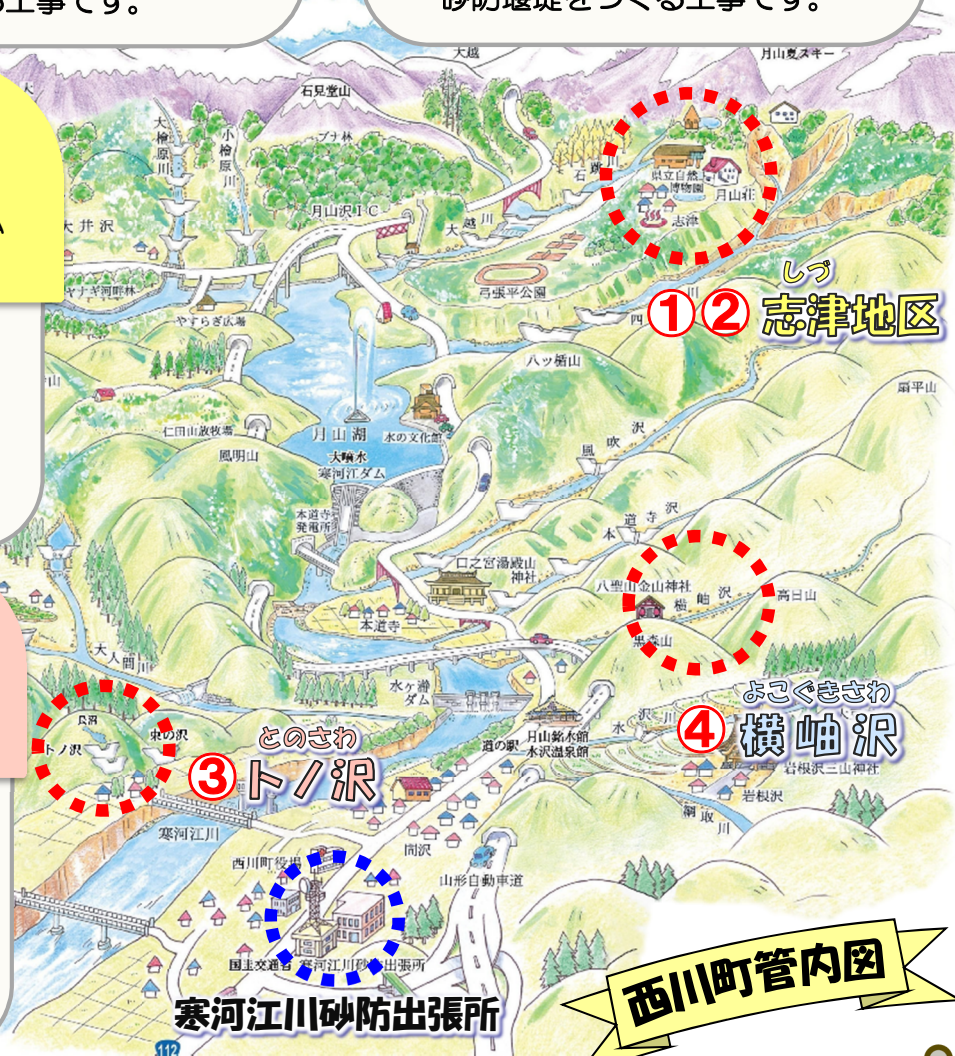

寒河江川さぼう

国土交通省 東北地方整備局
新庄河川事務所
寒河江川砂防出張所
出張所は西川Cすぐそば

第87号 令和元年5月

寒河江川砂防出張所 ～地域の皆さまの安心・安全のために～
今年度の工事についてお知らせします

① 志津地すべり対策工 工事用道路工事

施工業者：渋谷建設(株)
完了予定：R1.8.30

～工事概要～

志津地区の地すべり対策として、排水トンネルをつくるための工事用道路をつくる工事です。

④ 寒河江川流域 よこぐささわ 横岫沢砂防堰堤工事

施工業者：泰昌建設(株)
完了予定：R1.11.20

～工事概要～

最上川水系の砂防事業の一環として、寒河江川流域の横岫沢に砂防堰堤をつくる工事です。

② 志津地すべり うばがたけ 姥ヶ嶽上部対策工事

施工業者：(株)新東京ジオ・システム
完了予定：R1.8.1

～工事概要～

志津地区の地すべり対策として、地すべりの要因である地下水を排除するための集水井と工事用道路をつくる工事です。

③ 寒河江川流域ほか 砂防施設整備工事

施工業者：国井建設(株)
完了予定：R1.11.20

～工事概要～

最上川水系の砂防事業の一環として、寒河江川流域のトノ沢砂防堰堤に流木止めをとりつける工事です。また、今後の砂防堰堤整備のための工事用道路を整備します。

西川町管内図

引き続き、工事に対するご理解、ご協力をお願いいたします。