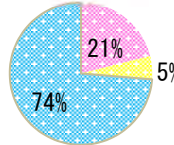

## 各イベントでのアンケートのご協力

△月山精神マラソン △月の沢精神まつり

1. 砂防資料館に来館されたことは？

マラソン参加の県外からの見学者が多く、資料館への来館、及び広報誌の閲覧の機会があまりなかったようです。

2. 砂防資料館に望むことは？

ちなみに...今年度の砂防資料館の来館者数は3/1現在で234名で、昨年度と同じ位です。皆様もぜひご来館下さい！