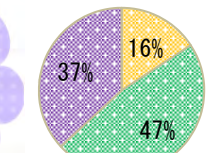

## 各イベントでのアンケートのご協力

△月山精神マラソン △月の沢精神まつり

1. 砂防資料館に来館されたことは？

マラソン参加の県外からの見学者が多く、資料館への来館、及び広報誌の閲覧の機会があまりなかったようです。

2. 砂防資料館に望むことは？

ちなみに...今年度の砂防資料館の来館者数は3/1現在で234名で、昨年度と同じ位です。皆様もぜひご来館下さい！

### 左グラフの凡例

- ある
- 知っているが
- ない