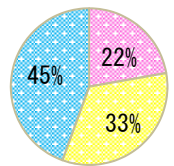

## 各イベントでのアンケートのご協力

△月山精神マラソン △月の沢精神まつり

1. 砂防資料館に来館されたことは？

マラソン参加の県外からの見学者が多く、資料館への来館、及び広報誌の閲覧の機会があまりなかったようです。

2. 砂防資料館に望むことは？

ちなみに...今年度の砂防資料館の来館者数は3/1現在で234名で、昨年度と同じ位です。皆様もぜひご来館下さい！

### 左グラフの凡例

- ある
- 知っているが
- ない