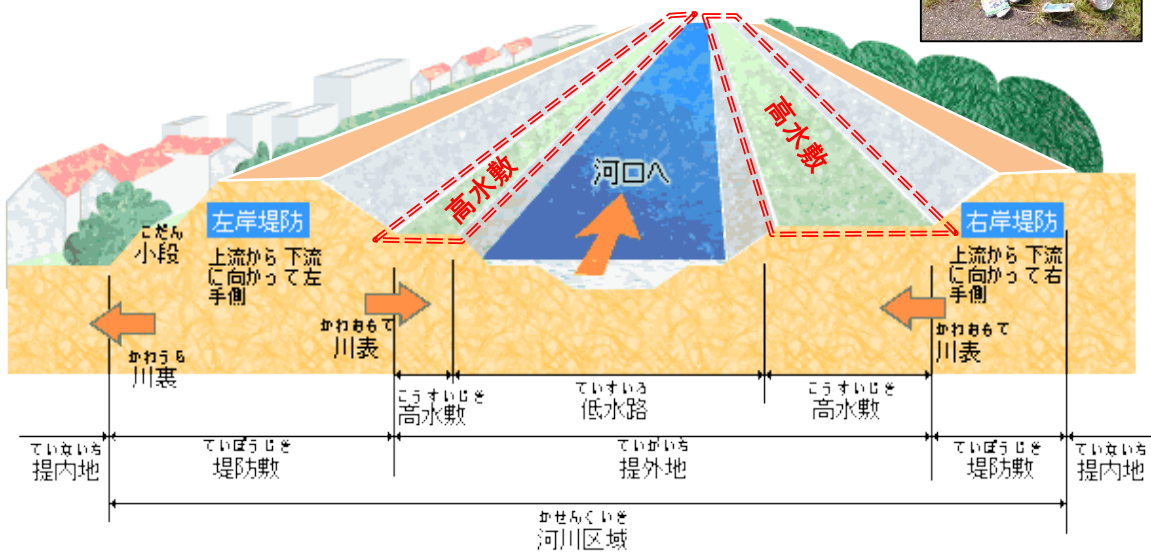

河川敷における雪捨て場の利用について

小寒が過ぎ、いよいよ寒さも本番！降雪がますます多くなり、各雪捨て場の利用が増加すると思いますが、以下の点に注意して雪を捨てるようお願いいたします。

×河川管理用通路や坂路

①堤防の河川管理用通路・排水樋管付近・坂路などに雪を捨てないこと。(施設損傷の原因になります。) 雪は指定された **高水敷** へ捨ててください。

×砂利

×排水樋管付近

②雪と一緒に砂利やゴミ等を捨てないこと。(毎年、雪どけ後にたくさんのゴミを見かけます。) 川はみんなのものです。綺麗に利用しましょう。

×ゴミ

○高水敷

お問い合わせ

〒999-5203

山形県最上郡鮭川村大字川口字鶴田野3018-4

国土交通省 新庄河川事務所 鮭川出張所 担当 柳川・小野

TEL 0233-55-3020 FAX 0233-55-3083

HPアドレス <http://www.thr.mlit.go.jp/shinjou/>

★「みずおと」をご覧になっての感想やご意見をお寄せ下さい。

★工事現場や河川管理施設を見学されたい方は鮭川出張所までご連絡下さい。