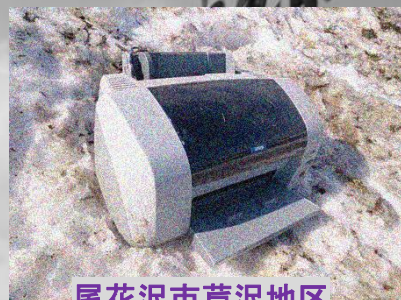

不法投棄は絶対に やめましょう!

犯罪です!

大石田町豊田地区/冷蔵庫

大石田町今宿地区
パソコン本体

尾花沢市芦沢地区
テレビ

に処せられます。

1千万円以下の罰金
5年以下の懲役 若しくは

違反した者は