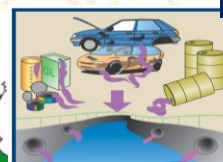

注意！油流出事故

油の流出事故を起こした場合や発見した場合は…

給油のときは、そばを離れない！

- ・ホームタンクなどから灯油を小分けするときは絶対にその場を離れないようにしましょう。
- ・給油が終わるまで、決して目を離さないようにしましょう。
- ・ホームタンクや配管の定期点検も実施しましょう。
- ・落雪に注意しましょう。