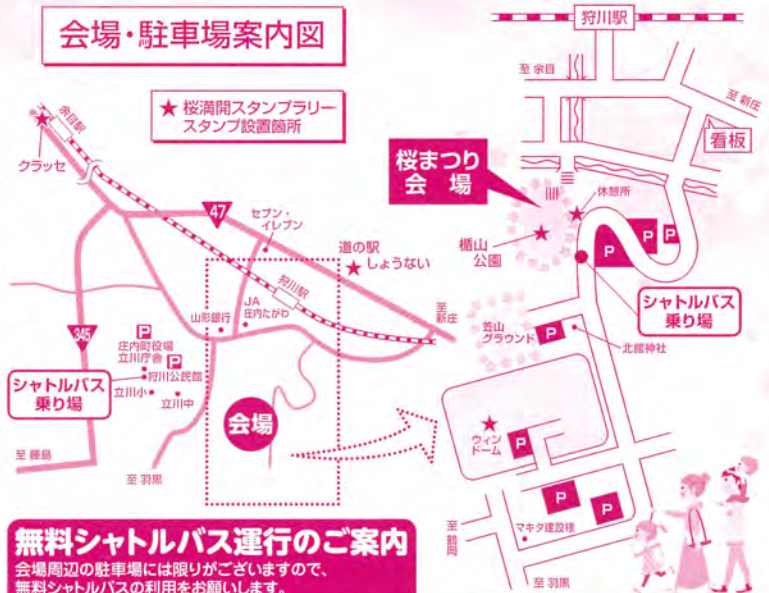

おにぎり・孟宗汁・たこ焼き・フライドポテト・からあげ・酒・ビール
焼きそば・フランクフルト・ジュース・チョコバナナ・菓子・かき氷
つや姫だんご・もち・手づくり雑貨・焼き鳥・ごまどうふ ほか

【南三陸町畠山水産】

三陸わかめ・こんぶ・めかぶ・各種海産物

楯山公園は、庄内平野開墾の父とされる北館大学助利長公の居城、狩川城跡で、庄内平野を一望できる小高い丘の上に位置し、約200本のソメイヨシノが咲き誇る桜の名所です。

会場・駐車場案内図

無料シャトルバス運行のご案内
会場周辺の駐車場には限りがございますので、
無料シャトルバスの利用をお願いします。

運行日: 4/21(土)・22(日)

(行き)	行①	行②	行③	行④	行⑤	行⑥	行⑦	行⑧
狩川公民館	10:30	11:00	11:30	12:00	12:30	13:30	14:30	15:30
楯山公園	10:40	11:10	11:40	12:10	12:40	13:40	14:40	15:40
(帰り)	帰①	帰②	帰③	帰④	帰⑤	帰⑥	帰⑦	帰⑧
楯山公園	10:45	11:15	11:45	12:15	12:45	13:45	14:45	15:45
狩川公民館	10:55	11:25	11:55	12:25	12:55	13:55	14:55	15:55