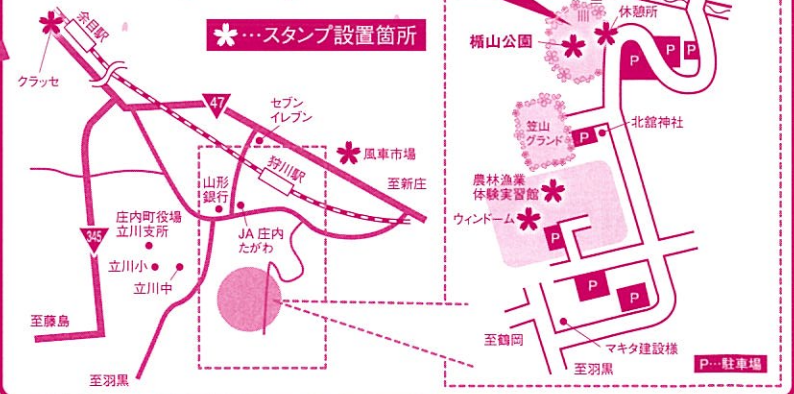

楯山公園 は、庄内平野開墾の父とされる北楯大学利長公の居城、狩川城跡で、庄内平野を一望できる小高い丘の上に位置し、約200本のソメイヨシノが咲き誇る桜の名所です。

スタンプラリー 開催!

スタンプを集めて 豪華景品をGETしよう!

桜満開 スタンプラリー

開催期間 4/9(土)~4/24(日)

【スタンプ設置箇所】
● 風車市場 ● ウィンドーム ● クラッセ
● 楯山公園休憩所(4/11~4/24)
● 桜まつり会場内本部・売店 (4/23・24のみ)
● 農林漁業体験実習館 (4/23・24のみ)

● スタンプを集めると町の特産品などが当たる抽選会に参加できます。
● スタンプ台紙は、各スタンプ設置箇所にあります。
● スタンプラリーの詳細は、スタンプ台紙または庄内町観光情報サイト「Navi 庄内町」をご覧ください。

会場・駐車場 スタンプ設置箇所案内図

* 楯山公園クリーン作戦 *

4/10(日) 6:30~(1時間程度)

● 園内のゴミ拾いを行います。みんなできれいな公園にしましょう!

マナーを守って