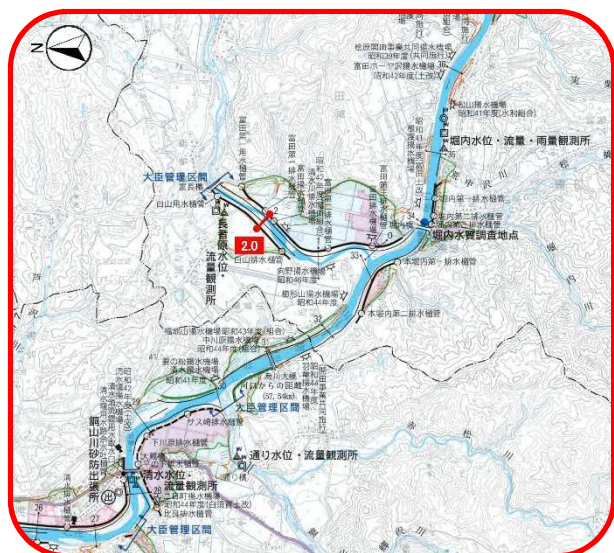

## 最上小国川

もがみおぐにがわ もがみがわごうりゅうてん  
**最上小国川・最上川合流点**

令和2年7月豪雨による洪水

## 最上小国川

ちょうじゃはら とみた  
**長者原・富田**

令和2年7月豪雨による洪水

最上小国川

とみながばし  
富長橋

令和2年7月豪雨による洪水