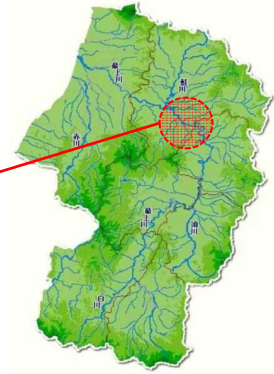

## 最上小国川

もがみおぐにがわ もがみがわごうりゅうてん  
**最上小国川・最上川合流点**

令和2年7月豪雨による洪水

## 最上小国川

ちょうじゃはら とみた  
**長者原・富田**

令和2年7月豪雨による洪水

最上小国川

とみながばし  
富長橋

令和2年7月豪雨による洪水