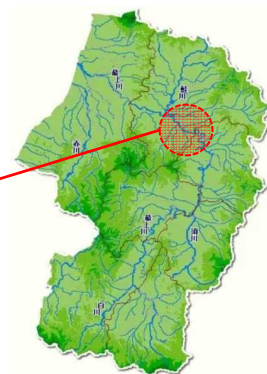

## 最上小国川

もがみおぐにがわ もがみがわごうりゅうてん  
**最上小国川・最上川合流点**

令和2年7月豪雨による洪水

## 最上小国川

ちょうじゃはら とみた  
**長者原・富田**

令和2年7月豪雨による洪水

最上小国川

とみながばし  
富長橋

令和2年7月豪雨による洪水