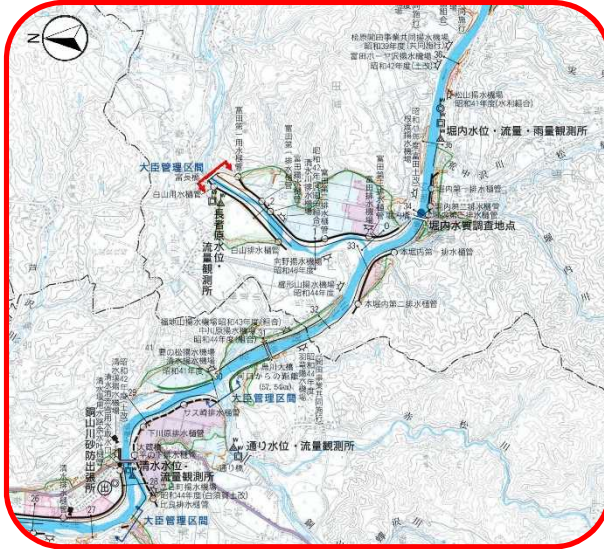

## 最上小国川

もがみおぐにがわ もがみがわごうりゅうてん  
**最上小国川・最上川合流点**

令和2年7月豪雨による洪水

## 最上小国川

ちょうじゃはら とみた  
**長者原・富田**

令和2年7月豪雨による洪水

最上小国川

とみながばし  
富長橋

令和2年7月豪雨による洪水