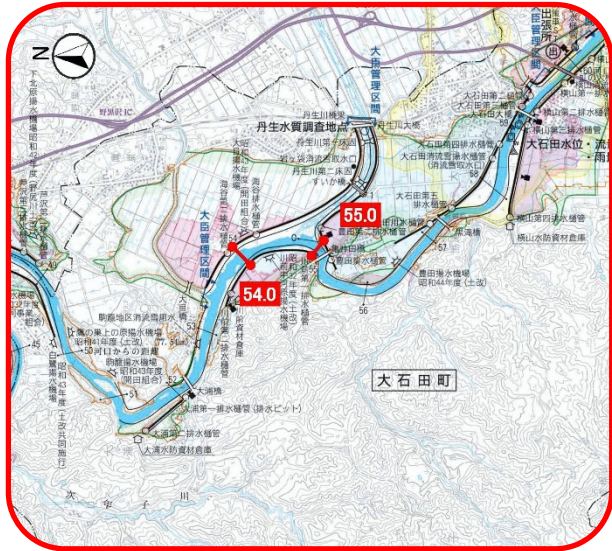

か いや かわまえ 海谷・川前