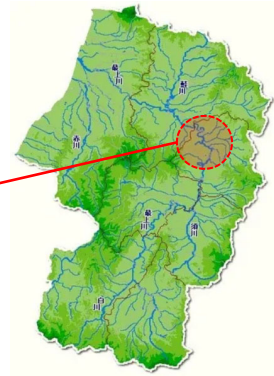

こまごめ かわまえ
駒籠・川前