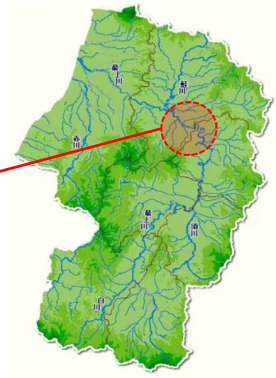

## 折渡・毒沢

令和2年7月豪雨による洪水

どくさわ  
**毒沢**

令和2年7月豪雨による洪水

# にし の の どく さ わ 西野々・毒沢

令和2年7月豪雨による洪水