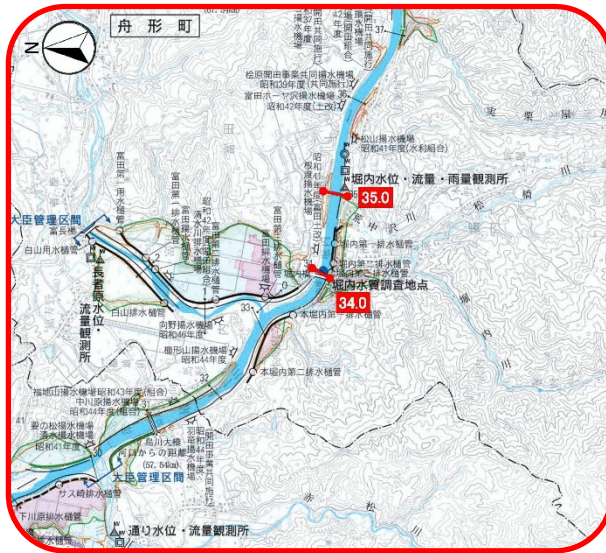

とみた ほりのうち  
富田・堀内

令和2年7月豪雨による洪水

たろうのみくりや  
太郎野・実栗屋

令和2年7月豪雨による洪水

## 折渡・毒沢

令和2年7月豪雨による洪水

どくさわ  
**毒沢**

令和2年7月豪雨による洪水

# にし の の どく さ わ 西野々・毒沢

令和2年7月豪雨による洪水

# にしのおおむかい 西野々・大向

令和2年7月豪雨による洪水