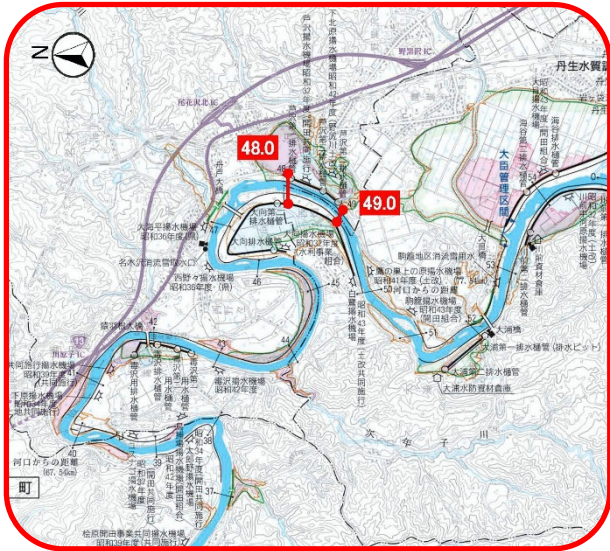

あしざわ にしはた 芦沢・西畑