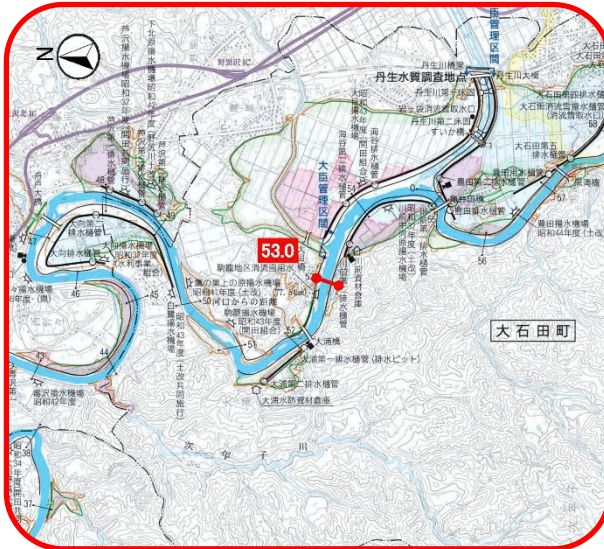

こまごめ かわまえ
駒籠・川前