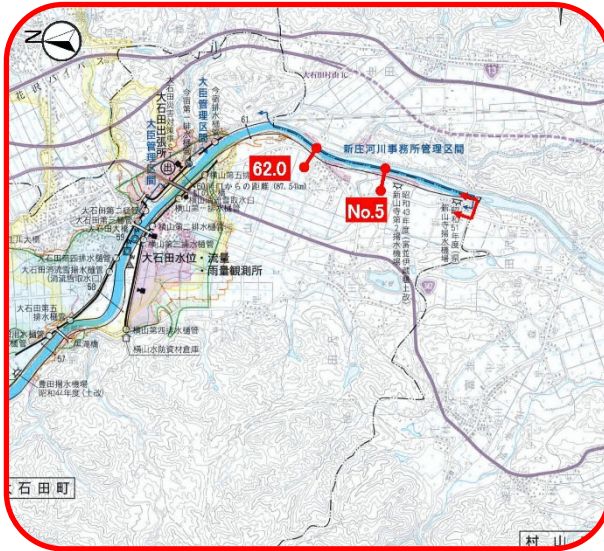

とちうだ こすげ
土生田・小菅