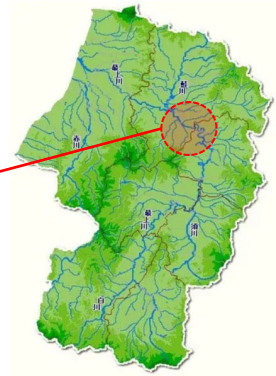

とみた ほりのうち  
富田・堀内

令和2年7月豪雨による洪水

たろうのみくりや  
太郎野・実栗屋

令和2年7月豪雨による洪水

# たろうのどくさわ 太郎野・毒沢

令和2年7月豪雨による洪水

おりわたり どくさわ

## 折渡・毒沢

令和2年7月豪雨による洪水

どくさわ  
**毒沢**

令和2年7月豪雨による洪水

# にしのおおむかい 西野々・大向

令和2年7月豪雨による洪水