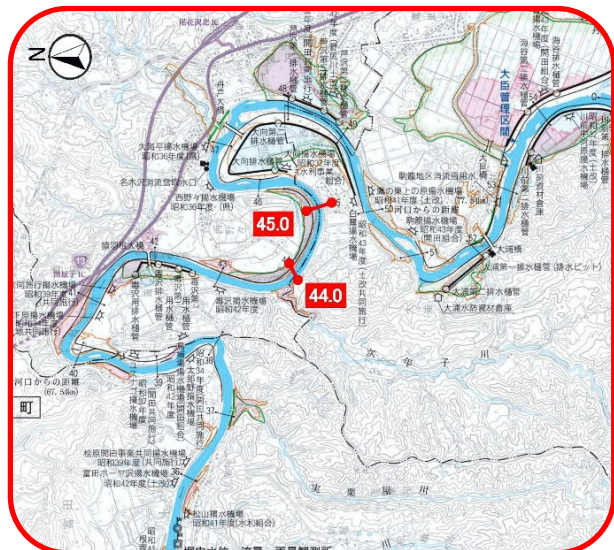

にし の の しらさぎ 西野々・白鷺