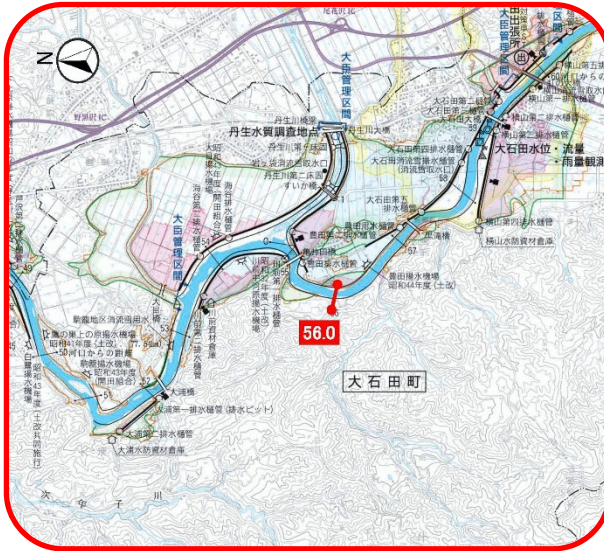

# か いや かわまえ 海谷・川前

令和2年7月豪雨による洪水

か いや とよだ  
海谷・豊田

令和2年7月豪雨による洪水

とよだ かわまえ  
**豊田・川前**

令和2年7月豪雨による洪水