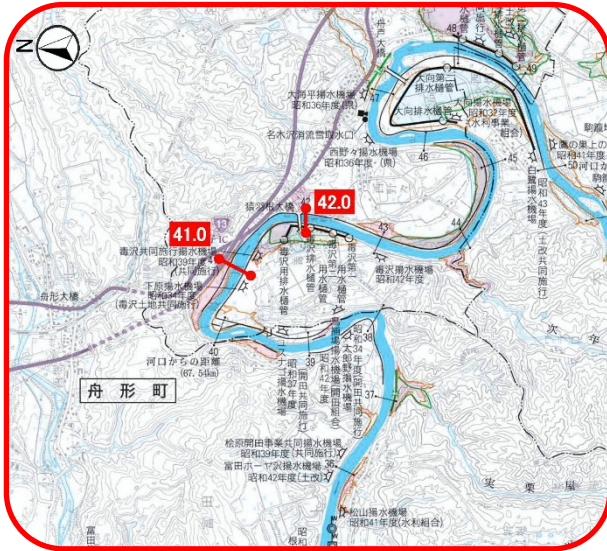

# たろうのどくさわ 太郎野・毒沢

令和2年7月豪雨による洪水

おりわたり どくさわ

## 折渡・毒沢

令和2年7月豪雨による洪水

どくさわ  
**毒沢**

令和2年7月豪雨による洪水

# にし の の どく さ わ 西野々・毒沢

令和2年7月豪雨による洪水

# にしのおおむかい 西野々・大向

令和2年7月豪雨による洪水