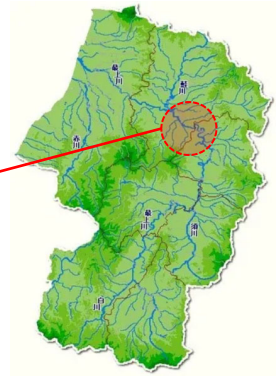

# たろうのどくさわ 太郎野・毒沢

令和2年7月豪雨による洪水

おりわたり どくさわ

## 折渡・毒沢

令和2年7月豪雨による洪水

どくさわ  
**毒沢**

令和2年7月豪雨による洪水

# にし の の どく さ わ 西野々・毒沢

令和2年7月豪雨による洪水