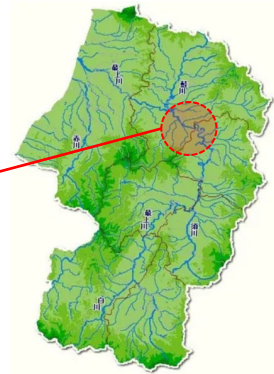

とみた ほりのうち  
富田・堀内

令和2年7月豪雨による洪水

たろうのみくりや  
太郎野・実栗屋

令和2年7月豪雨による洪水

# たろうのどくさわ 太郎野・毒沢

令和2年7月豪雨による洪水

おりわたり どくさわ

## 折渡・毒沢

令和2年7月豪雨による洪水

どくさわ  
**毒沢**

令和2年7月豪雨による洪水

# にしのおおむかい 西野々・大向

令和2年7月豪雨による洪水