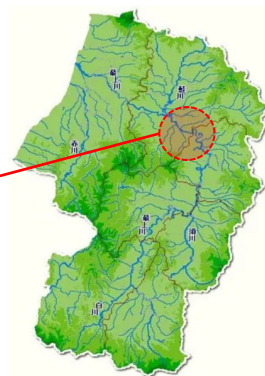

にし の の しらさぎ 西野々・白鷺