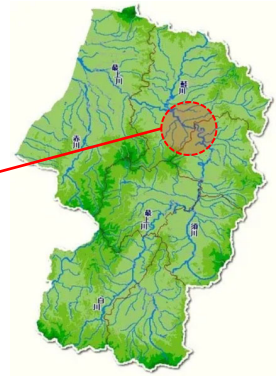

# たろうのどくさわ 太郎野・毒沢

令和2年7月豪雨による洪水

おりわたり どくさわ

## 折渡・毒沢

令和2年7月豪雨による洪水

どくさわ  
**毒沢**

令和2年7月豪雨による洪水

# にし の の どく さ わ 西野々・毒沢

令和2年7月豪雨による洪水