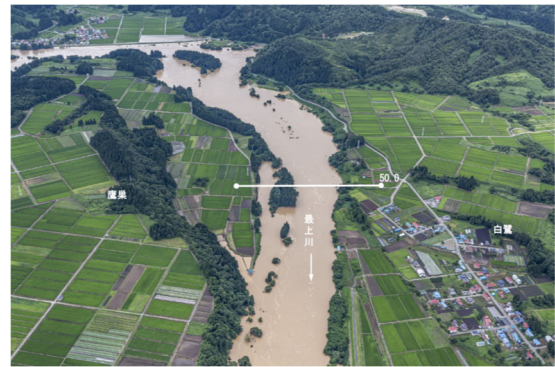

しらさぎ たかのす 白鷺・鷹巣