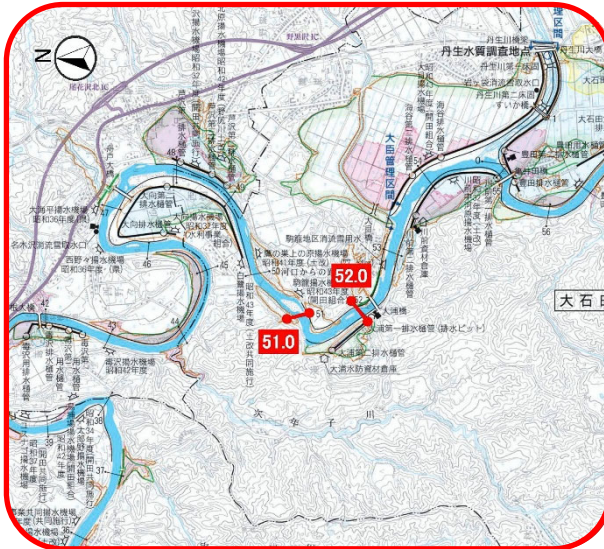

こまごめ おおうら 駒籠・大浦