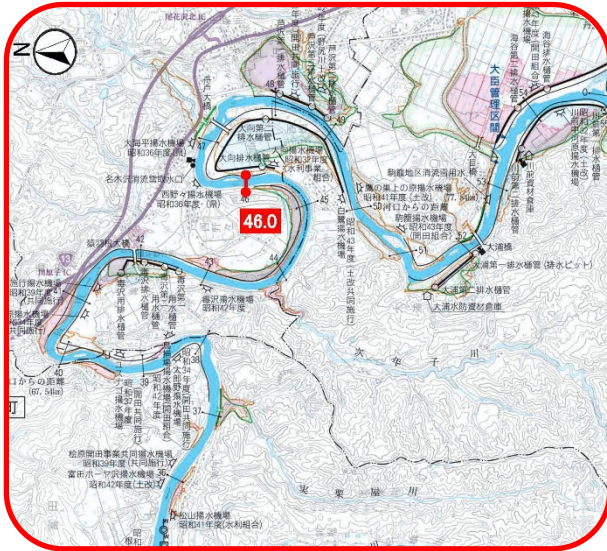

にしのおおむかい 西野々・大向