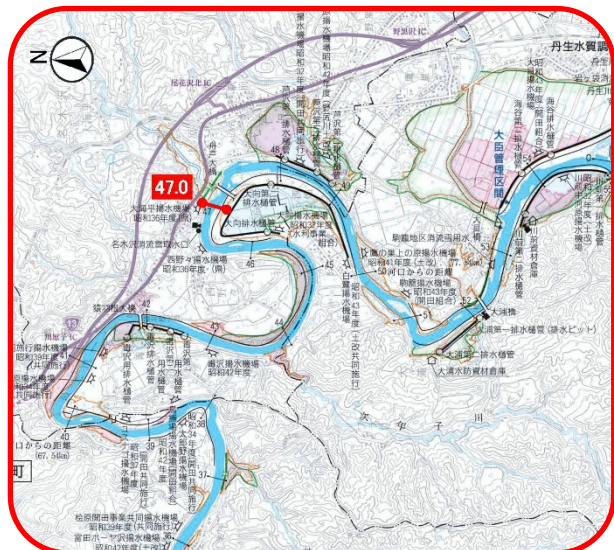

なぎさわ おおむかい 名木沢・大向