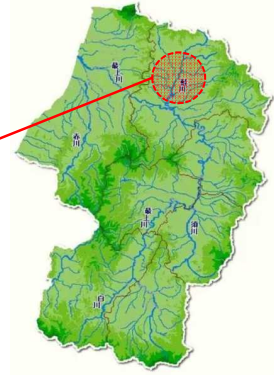

真室川

たかざわ あくど
高沢・安久土