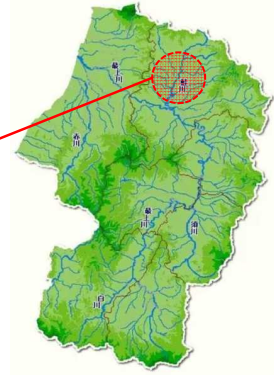

真室川

おおさわ やちよばし
大沢・八千代橋

真室川

おおさわ ありばみ
大沢・蟻喰

平成30年8月豪雨による洪水

真室川

きのした いしなざか
木ノ下・石名坂

真室川

さけかわ まむろがわ うりゅうてん
鮭川・真室川合流点

真室川

きのした あらまち
木ノ下・新町

真室川

まむろがわ かねやまがわごうりゅうてん
真室川・金山川合流点

真室川

きのした あらまち
木ノ下・新町

真室川