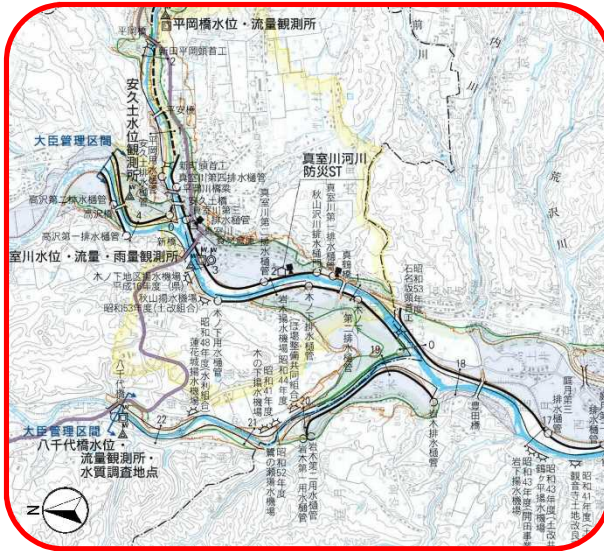

真室川

おおさわ やちよばし
大沢・八千代橋

真室川

おおさわ ありばみ
大沢・蟻喰

平成30年8月豪雨による洪水

真室川

きのした いしなざか
木ノ下・石名坂

真室川

さけかわ まむろがわ うりゅうてん
鮭川・真室川合流点

真室川

きのした あらまち
木ノ下・新町

真室川

まむろがわ かねやまがわごうりゅうてん
真室川・金山川合流点

真室川

きのした あらまち
木ノ下・新町

真室川