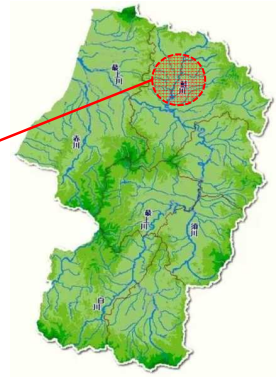

真室川

おおさわ やちよばし
大沢・八千代橋

真室川

おおさわ ありばみ
大沢・蟻喰

平成30年8月豪雨による洪水

真室川

きのした いしなざか
木ノ下・石名坂

真室川

さけかわ まむろがわ うりゅうてん
鮭川・真室川合流点

真室川

きのした あらまち
木ノ下・新町

真室川

まむろがわ かねやまがわごうりゅうてん
真室川・金山川合流点

真室川

きのした あらまち
木ノ下・新町

真室川