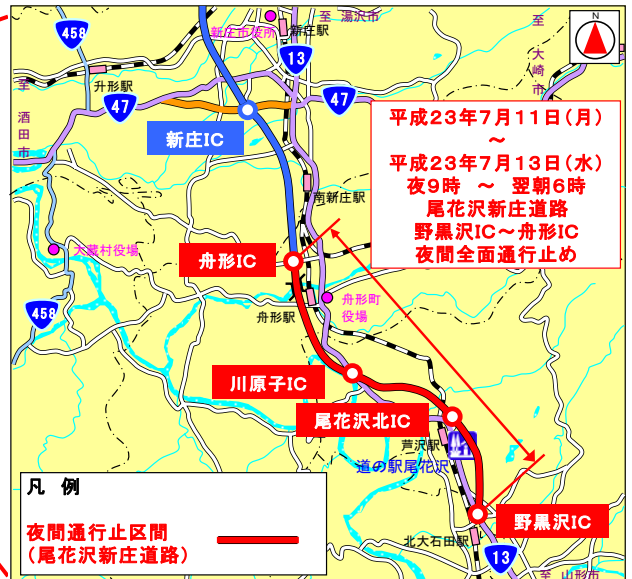

# 尾花沢新庄道路 夜間全面通行止のお知らせ

～傷んだ路面の集中補修工事に伴う交通規制～

尾花沢新庄道路の傷んだ路面の集中補修工事に伴い、下記のとおり夜間全面通行止め規制を実施します。

規制中の迂回路は国道13号をご利用願います。

## 1. 規制内容

- 期間：** 平成23年7月11日(月) から 平成23年7月13日(水) まで  
**時間：** 夜9時から翌朝6時まで 予備日： 7月14日(木)  
**区間：** 国道13号尾花沢新庄道路(野黒沢IC～舟形IC)  
**規制：** 夜間全面通行止め  
**目的：** 尾花沢新庄道路路面補修工事のため