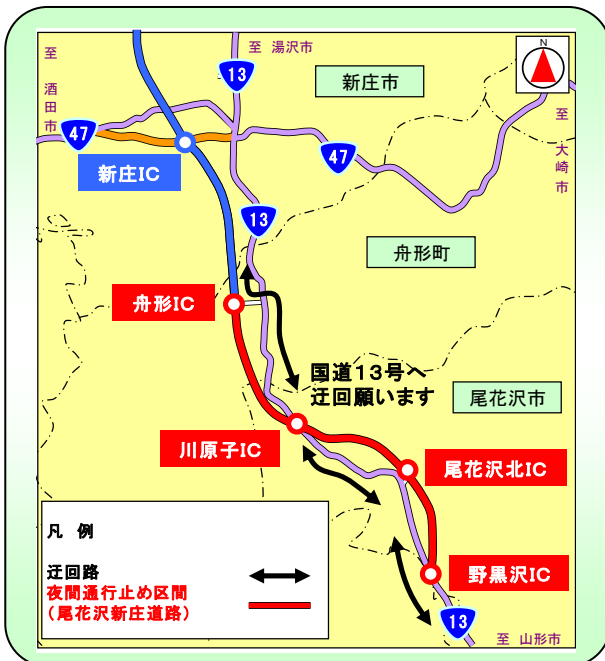

# 尾花沢新庄道路 夜間全面通行止のお知らせ

～傷んだ路面の集中補修工事に伴う交通規制～

尾花沢新庄道路の傷んだ路面の集中補修工事に伴い、下記のとおり夜間全面通行止め規制を実施します。

規制中の迂回路は国道13号をご利用願います。

## 1. 規制内容

- 期間：** 平成23年7月11日(月) から 平成23年7月13日(水) まで  
**時間：** 夜9時から翌朝6時まで 予備日： 7月14日(木)  
**区間：** 国道13号尾花沢新庄道路(野黒沢IC～舟形IC)  
**規制：** 夜間全面通行止め  
**目的：** 尾花沢新庄道路路面補修工事のため

## 2. 迂回路

尾花沢新庄道路の各所に点在する段差や路面の傷んでいる箇所について、効率性を考慮し、夜間に集中して路面補修工事を行います。この工事は皆様が安心して道路を通行できるように行なうものですので、ご不便をおかけしますが、ご理解とご協力をお願いします。

尾花沢新庄道路の傷んだ路面状況

(お問い合わせ先)

国土交通省 山形河川国道事務所 新庄国道維持出張所 出張所長 佐藤 優  
 〒996-0041 山形県新庄市大字鳥越字舟田608-2  
 TEL 0233-22-1581 FAX 0233-22-8396