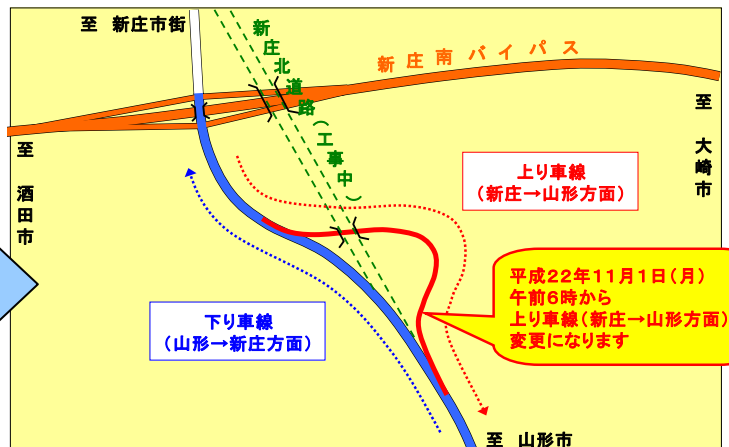

2. 道路切り替え

現在の道路

上記位置図の赤枠内拡大図

切り替え後の道路

切り替え日： 平成22年11月1日(月) 午前6時～

皆様のご理解とご協力をよろしくお願いいたします。

(お問い合わせ先)

国土交通省 山形河川国道事務所 新庄国道維持出張所 建設監督官 矢口 祐一
〒996-0041 山形県新庄市大字鳥越字舟田608-2
TEL 0233-22-1581 FAX 0233-22-8396