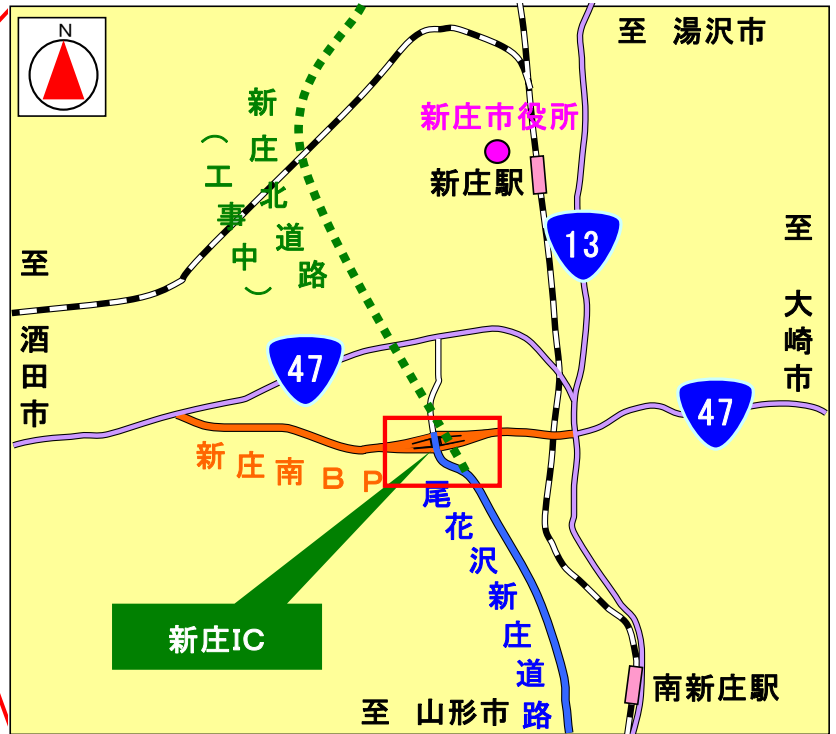

尾花沢新庄道路 新庄ICの道路切り替えのお知らせ

～新庄北道路事業にともなう工事のため～

尾花沢新庄道路 新庄IC（インターチェンジ）では、新庄北道路事業にともなう工事のため、上り車線（新庄から山形へ向かう車線）の切り替え工事を行います。

切り替え後は、車線が変更となりますので、現地の案内に従い安全走行にご協力をお願いします。

1. 位置図

2. 道路切り替え

現在の道路

上記位置図の赤枠内拡大図

切り替え後の道路

切り替え日： 平成22年11月1日(月) 午前6時～

皆様のご理解とご協力をよろしくお願いいたします。

(お問い合わせ先)

国土交通省 山形河川国道事務所 新庄国道維持出張所 建設監督官 矢口 祐一
 〒996-0041 山形県新庄市大字鳥越字舟田608-2
 TEL 0233-22-1581 FAX 0233-22-8396