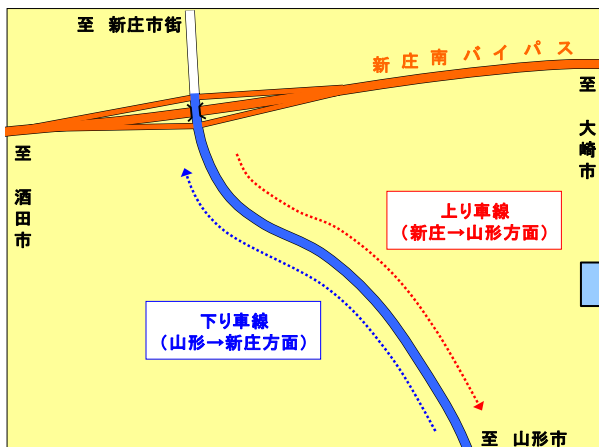

尾花沢新庄道路 新庄ICの道路切り替えのお知らせ

～新庄北道路事業にともなう工事のため～

尾花沢新庄道路 新庄IC（インターチェンジ）では、新庄北道路事業にともなう工事のため、上り車線（新庄から山形へ向かう車線）の切り替え工事を行います。

切り替え後は、車線が変更となりますので、現地の案内に従い安全走行にご協力をお願いします。

1. 位置図

2. 道路切り替え

現在の道路

上記位置図の赤枠内拡大図

切り替え後の道路

切り替え日： 平成22年11月1日(月) 午前6時～

皆様のご理解とご協力をよろしくお願いいたします。

(お問い合わせ先)

国土交通省 山形河川国道事務所 新庄国道維持出張所 建設監督官 矢口 祐一
 〒996-0041 山形県新庄市大字鳥越字舟田608-2
 TEL 0233-22-1581 FAX 0233-22-8396