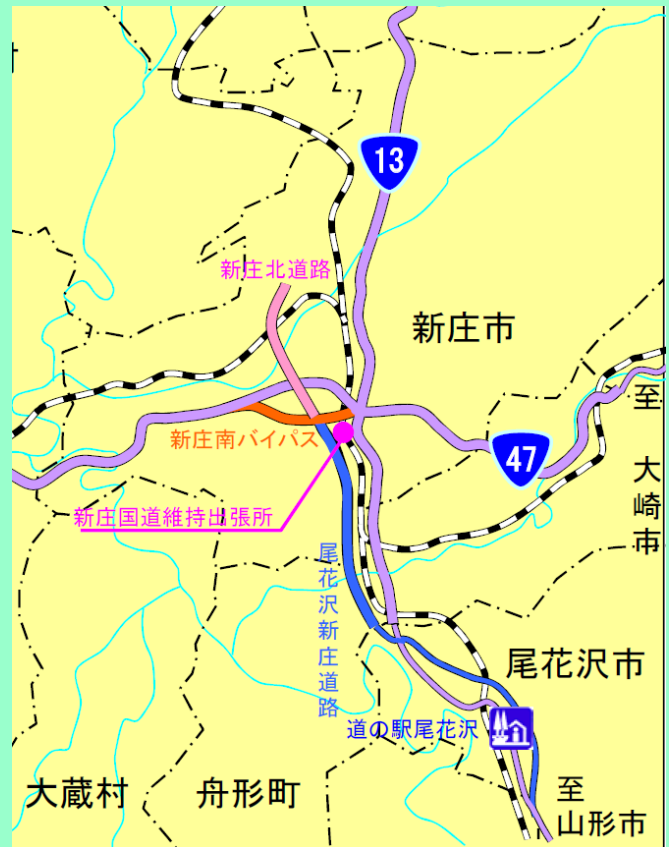

# 道路はきれいにご利用ください！

～ゴミを捨てないで～

当出張所においては、毎年4月～11月まで毎日道路パトロール時にゴミ拾いを行っております。

冬期間は、標識等に付着する雪や氷の塊の除去作業に時間を要することから、ゴミ拾いを行うことができません。そのため、12月～3月に捨てられたゴミは雪解け後の4月～5月に拾い集めており、今年は写真のとおり大量のゴミが回収されました。

道路に捨てられたゴミは、当出張所だけではなく、地域住民の清掃活動によっても回収していただいております。

**道路利用者がゴミを捨てなければ、道路のゴミはありません。誰かが拾うだろうではなく、自分自身が責任を持って、ゴミ箱へ捨てていただきますようお願いいたします。**

※ 道路パトロールは国道13号・47号を1日おきに実施しております。

約20㎡  
【10tトラック1台分】

## 写真のゴミを回収した範囲

- 国道13号(新庄市・舟形町)
- 尾花沢新庄道路(新庄市・舟形町)
- 新庄北道路・○新庄南バイパス

※回収したゴミの中には、荷台から落下したと思われるものも含まれております。荷台から落下しないよう、固定等よろしくお願いたします。

(お問い合わせ先)

国土交通省 山形河川国道事務所 新庄国道維持出張所  
〒996-0041 山形県新庄市大字鳥越字舟田608-2  
TEL 0233-22-1581 FAX 0233-22-8396