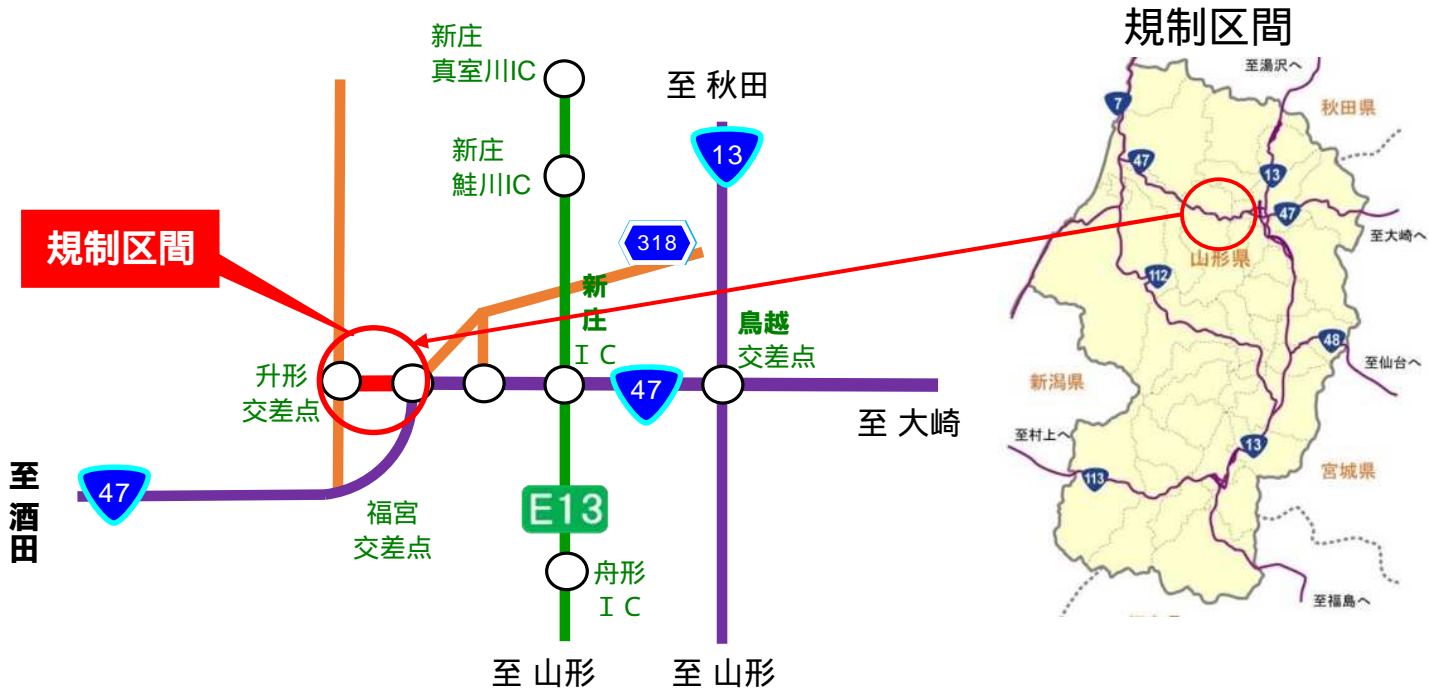

# 新庄古口道路【福宮交差点 升形交差点】

## 道路工事による通行止めのお知らせ

国道新庄古口道路【福宮交差点 升形交差点】において、道路工事のため車線の通行止めを行います。ご理解とご協力をお願いします。

規制場所	福宮交差点 升形交差点 L=2.6km
規制内容	下り線 (酒田方面) 通行止め
規制期間	令和6年12月6日(金) 気象状況等により変更となる場合があります。
規制時間	13:00から17:00まで
迂回路	国道47号及び県道318号をご利用ください。

お問い合わせは

国土交通省山形河川国道事務所 道路管理第一課 TEL 023-688-8943

// 新庄国道維持出張所 TEL 0233-22-1581

日本道路交通情報センター (山形情報) TEL 050-3369-6606

日本道路交通情報センター (宮城情報) TEL 050-3369-6604

規制情報は携帯電話のwebサイト 東北のみち情報 からご覧になれます。

<http://keitai.thr.mlit.go.jp/yamagata/>