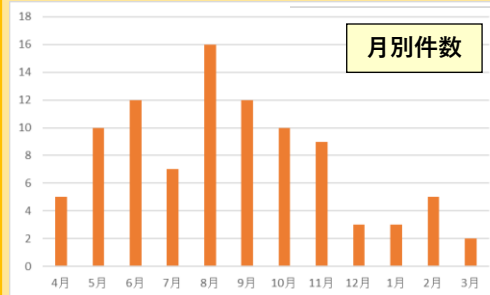

特殊車両とは・・・

車両制限令では、道路の安全を守るため、通行する車の幅・高さ・長さ・重量などの最高限度を定めています。この基準を「一般的制限値」といいます。この基準を1つでも超えている場合に『特殊車両』となり、道路管理者からの許可が必要になります。

道路法に定める一般的制限値

動物の秋! 動物衝突に注意!!

10月に入り、秋らしく涼しい日が続いておりましたが、日が落ちるのも早くなりました。これから降雪期を迎えるまで、動物たちの活動もまだまだ活発だと予想されます。

例年、夏から秋にかけて動物の衝突件数が多い傾向にあります。昨年度、大曲国道管内では美郷町金沢、大仙市北楯岡、大仙市神宮寺付近で動物衝突が多い傾向でした。

ドライバーの皆様は、**早めのライト点灯**をし、**道路を横切る動物にご注意**ください。

令和5年度 件数と割合

動物	件数
タヌキ	39
鳥類	18
猫	17
ハクビシン	12
その他	8
合計	94

ほくたちも 気をつけます ドライバーさん よろしくね