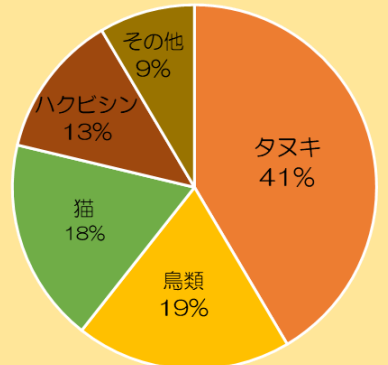

特殊車両とは・・・

車両制限令では、道路の安全を守るため、通行する車の幅・高さ・長さ・重量などの最高限度を定めています。この基準を「一般的制限値」といいます。この基準を1つでも超えている場合に『特殊車両』となり、道路管理者からの許可が必要になります。

道路法に定める一般的制限値

動物の秋! 動物衝突に注意!!

10月に入り、秋らしく涼しい日が続いておりましたが、日が落ちるのも早くなりました。これから降雪期を迎えるまで、動物たちの活動もまだまだ活発だと予想されます。

例年、夏から秋にかけて動物の衝突件数が多い傾向にあります。昨年度、大曲国道管内では美郷町金沢、大仙市北楯岡、大仙市神宮寺付近で動物衝突が多い傾向でした。

ドライバーの皆様は、**早めのライト点灯**をし、**道路を横切る動物にご注意**ください。

令和5年度 件数と割合

動物	件数
タヌキ	39
鳥類	18
猫	17
ハクビシン	12
その他	8
合計	94

ほくたちも 気をつけます ドライバーさん よろしくね