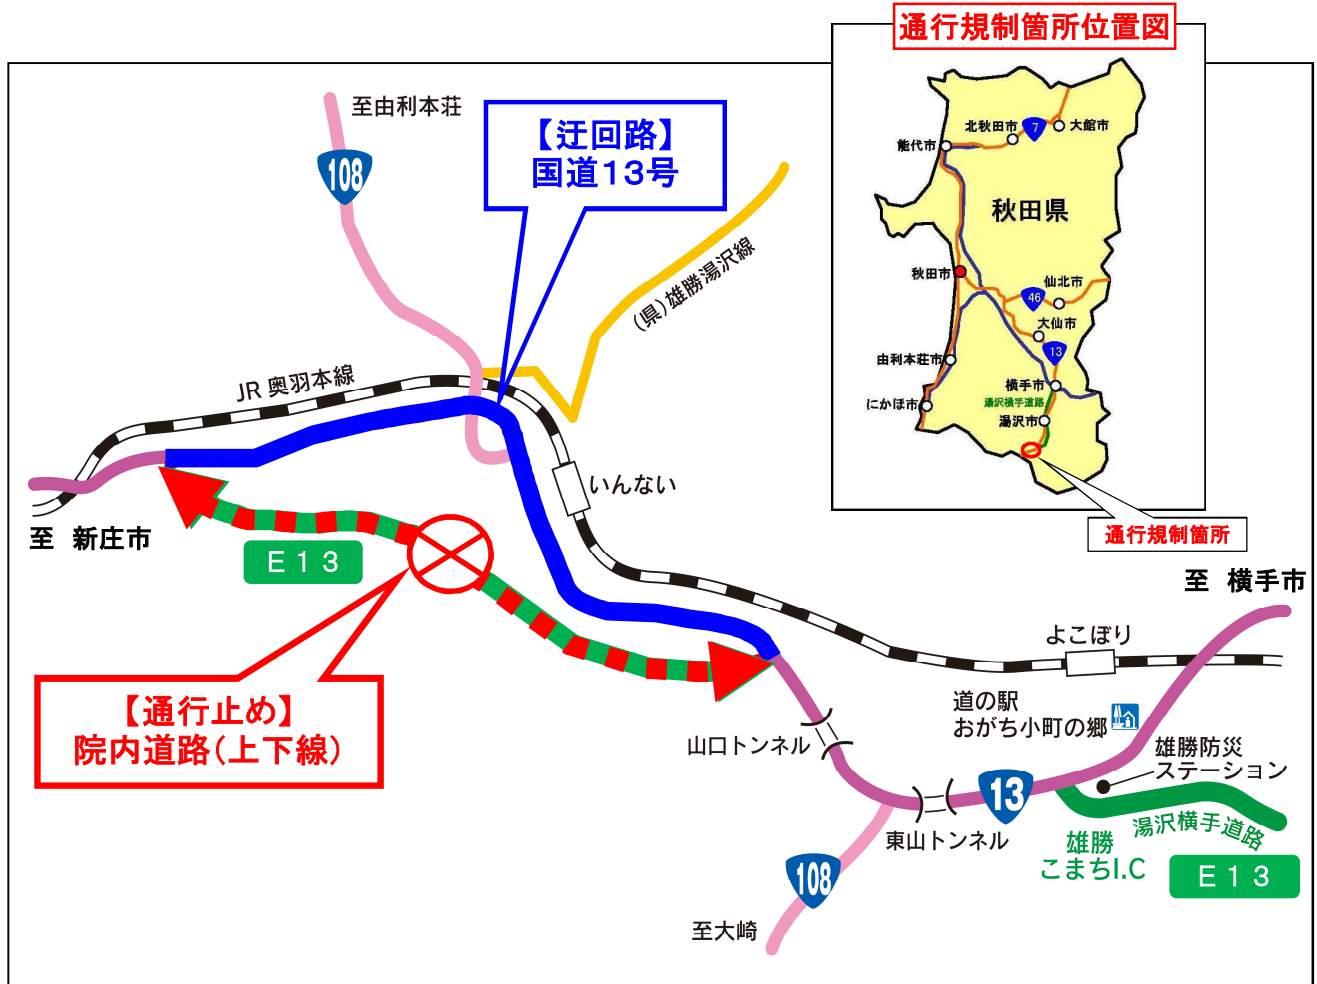

E13

院内道路の**通行規制[通行止め]**のお知らせ

院内道路の「橋梁点検」のため、**通行規制[院内道路:上下線 通行止め]**を行いますので、ご協力をお願いします。

規制箇所	秋田県湯沢市上院内字新雄勝～秋田県湯沢市下院内字柳原 院内道路
規制内容	上下線 通行止め
規制期間	令和4年 6月7日(火)～6月8日(水) (予備日:6月9日(木)) ※天候等により規制が中止及び変更になる場合があります。
規制時間	9:00 ～ 16:00
迂回路	国道13号をご利用ください。

〈発表記者會〉 秋田県政記者會、横手記者會

◎お問い合わせ先

(工事・通行止めに関すること)

国土交通省東北地方整備局湯沢河川国道事務所
国土交通省東北地方整備局湯沢河川国道事務所

道路管理課

湯沢国道維持出張所

TEL 0183-73-3174

TEL 0183-72-1661