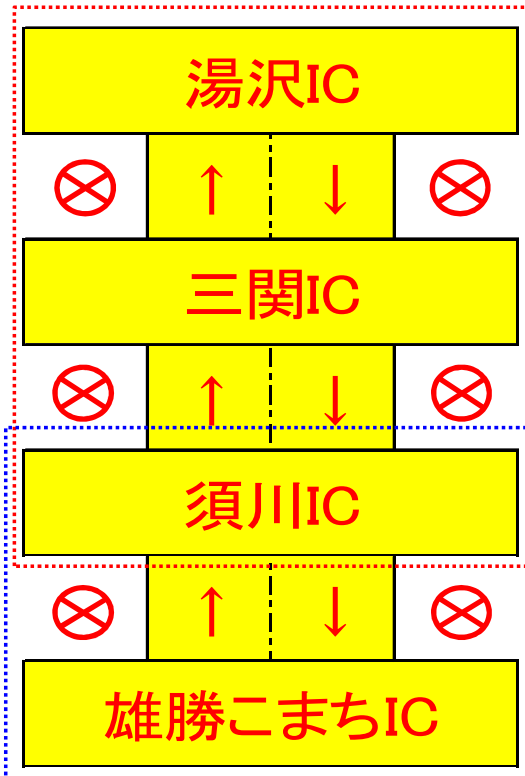

E13

湯沢横手道路夜間通行止めのお知らせ

湯沢横手道路の「路面補修、区画線工事」のため、
夜間通行止め「須川IC～湯沢IC」「雄勝こまちIC～須川IC」上下線
を下記のとおり行いますので、ご協力をお願いします。

至 横手市

至 新庄市

◆ 6月 通行規制カレンダー

月	火	水	木	金	土	日
5/31	1	2	3	4	5	6
7	8	9	10	11	12	13
14	15	16	17	18	19	20
21	22	23	24	25	26	27
28	29	30	7/1			

◆ 7月 通行規制カレンダー

月	火	水	木	金	土	日
		6/30	1	2	3	4
5	6	7	8	9	10	11
12	13	14	15	16	17	18
19	20	21	22	23	24	25
26	27	28	29	30	31	8/1

須川IC～湯沢IC
通行止め(上下線)

規制期間

6月 1日(火)から

6月25日(金)まで

規制時間

20:00～翌日6:00

雄勝こまちIC～須川IC
通行止め(上下線)

規制期間

6月28日(月)から

7月21日(水)まで

規制時間

20:00～翌日6:00

通行規制箇所位置図

規制箇所	E13 湯沢横手道路 「須川IC～湯沢IC」、「雄勝こまちIC～須川IC」
規制内容	通行止め(上下線)
規制期間	須川IC～湯沢IC : 令和3年6月 1日(火)から令和3年6月25日(金)(土日祝日除く) 雄勝こまちIC～須川IC: 令和3年6月28日(月)から令和3年7月21日(水)(土日祝日除く) ※天候等により、中止又は規制期間が変更になる場合があります。
規制時間	20:00 ～ 翌日6:00
迂回路	国道13号・県道51号をご利用ください。