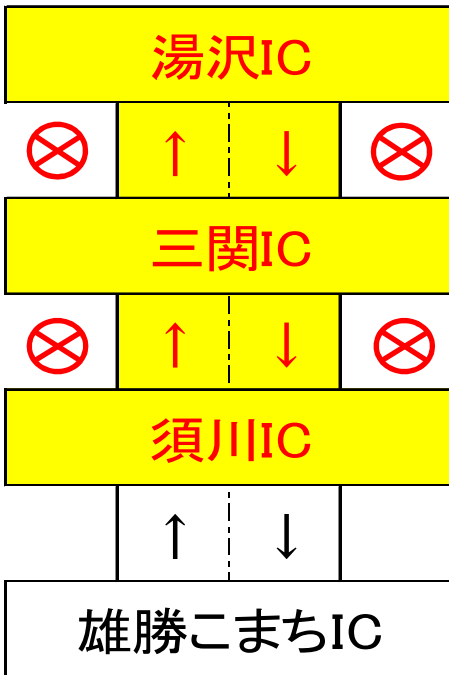

E13 湯沢横手道路夜間通行止めのお知らせ

湯沢横手道路の「路面補修、橋梁補修、区画線工事」のため、
夜間通行止め[須川IC～湯沢IC 上下線]
を行いますので、ご協力をお願いします。

至 横手市

至 新庄市

◆ 9月 通行規制カレンダー

月	火	水	木	金	土	日
	1	2	3	4	5	6
7	8	9	10	11	12	13
14	15	16	17	18	19	20
21	22	23	24	25	26	27
28	29	30	1			

須川IC～湯沢IC
通行止め(上下線)

規制期間
9月 7日(月)から
9月25日(金)まで

規制時間
20:00 ~ 翌日6:00

通行規制箇所位置図

規制箇所	E13 湯沢横手道路 須川IC ~ 湯沢IC
規制内容	通行止め(上下線)
規制期間	令和2年9月7日(月)から 令和2年9月25日(金)(土日祝日除く) ※天候等により、中止又は規制期間が変更になる場合があります。
規制時間	20:00 ~ 翌日6:00
迂回路	国道13号・県道51号をご利用ください。