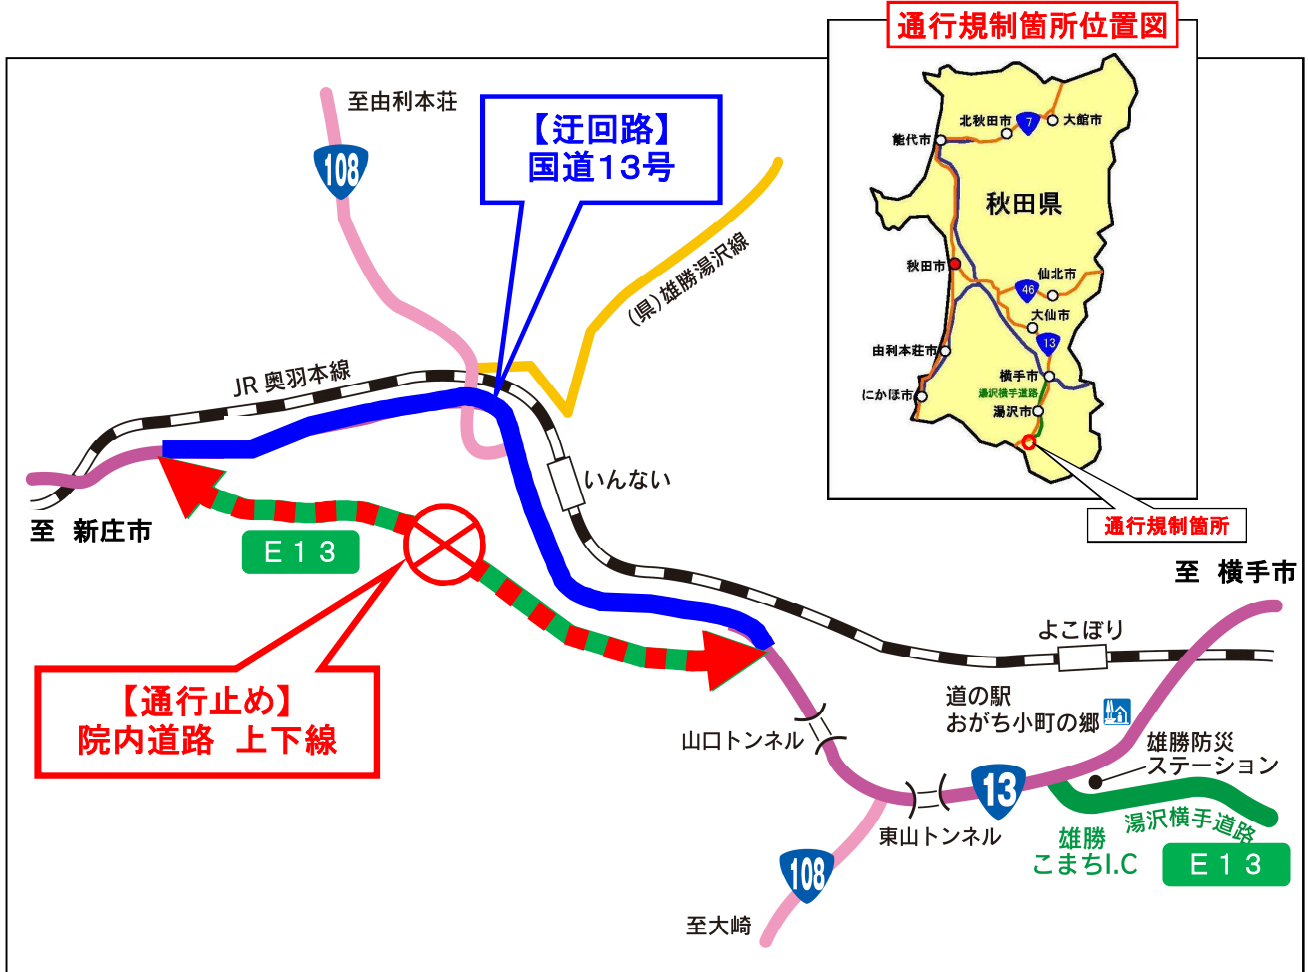

## E13 院内道路通行規制[通行止め]のお知らせ

院内道路の「道路施設点検(標識・CCTV・非常警報設備・気象観測装置)及び路面補修工事、道路損傷復旧工事」のため  
**通行規制[院内道路:上下線通行止め]**  
を行いますので、ご協力をお願いします。

規制箇所	秋田県湯沢市上院内字新雄勝～秋田県湯沢市下院内字柳原 院内道路
規制内容	上下線 通行止め
規制期間	平成30年11月14日(水)～15日(木) ※災害等により規制が中止になる場合があります。
規制時間	20:00 ～ 翌日5:00
迂回路	国道13号をご利用ください。

〈発表記者会〉 秋田県政記者会 横手記者会 秋田魁新報社大曲・湯沢支局

◎お問い合わせ先

(工事・通行止めに関すること)

国土交通省東北地方整備局湯沢河川国道事務所 道路管理課 TEL 0183-73-3174  
国土交通省東北地方整備局湯沢河川国道事務所 湯沢国道維持出張所 TEL 0183-72-1661

(道路情報に関すること)

日本道路交通情報センター 秋田情報 TEL 050-3369-6605