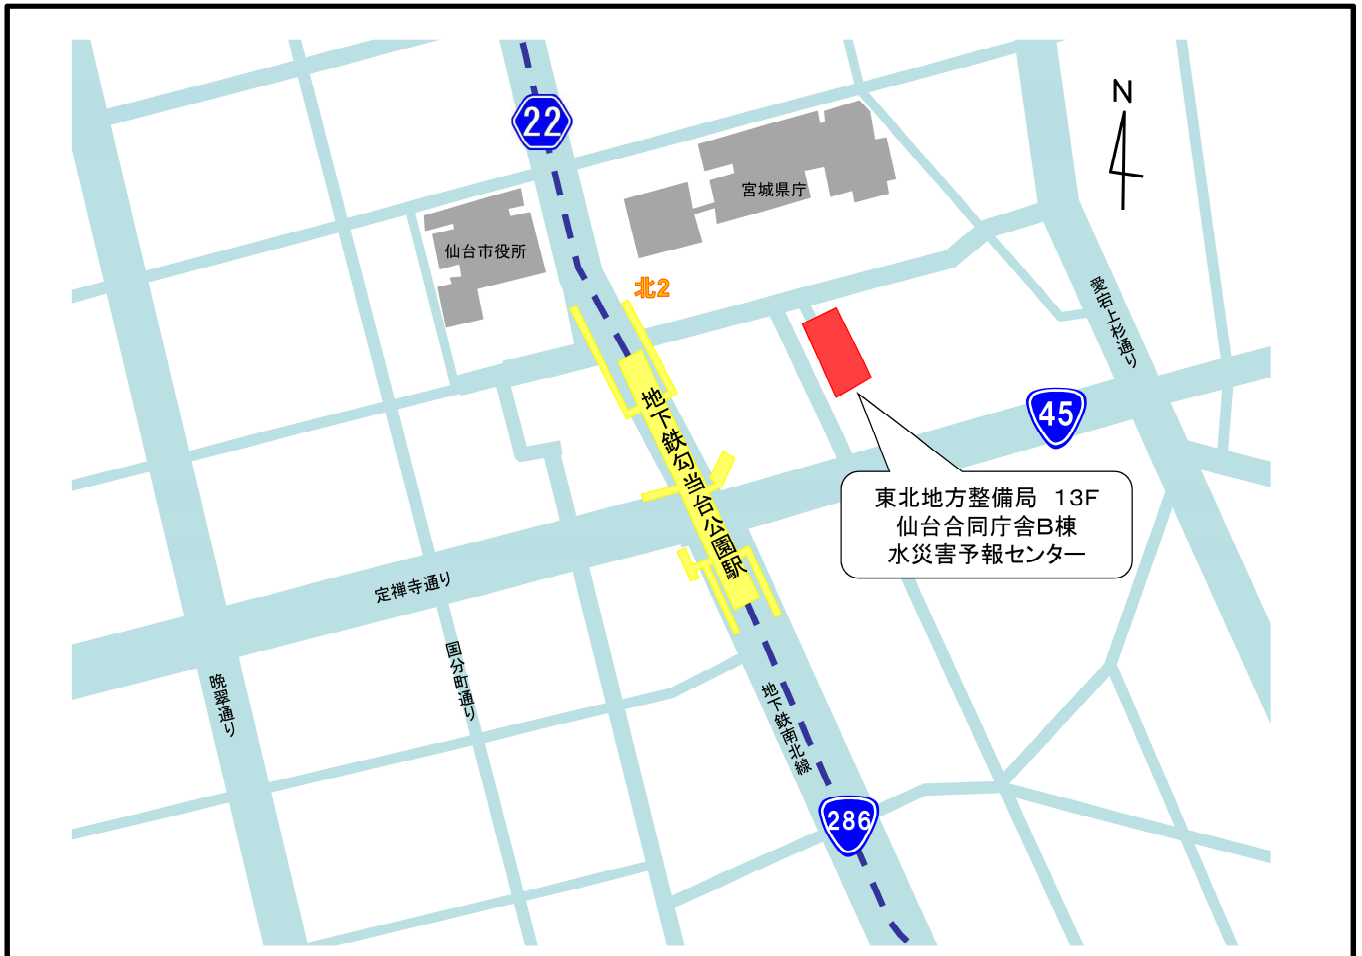

【会場位置図】

会場：東北地方整備局(仙台合同庁舎B棟) 13F 水災害予報センター

[最寄り駅] 地下鉄勾当台公園駅北2出口より徒歩1分

1F受付にて入場手続きをし、エレベータをご利用ください。

●13Fフロア図

社会資本整備審議会道路分科会 東北地方小委員会 委員名簿

地方	氏名	所属・役職
東北	おのざわ あきこ 小野澤 章子	岩手大学 人文社会科学部 准教授
	かわさき こうた 川崎 興太	福島大学 共生システム理工学類 教授
	きくち あきら 菊池 輝	東北工業大学 大学院工学研究科 教授
	さいとう かんじ 齋藤 幹治	(一社)東北経済連合会 専務理事
	たかひ しのぶ 高樋 忍	(公社)青森観光コンベンション協会 理事
	【委員長】 はまおか ひでかつ 浜岡 秀勝	秋田大学 理工学部 システムデザイン工学科 教授
	みやはら いくこ 宮原 育子	宮城学院女子大学 現代ビジネス学部 現代ビジネス学科 教授
	よしだ あきら 吉田 朗	東北芸術工科大学 基盤教育研究センター 教授