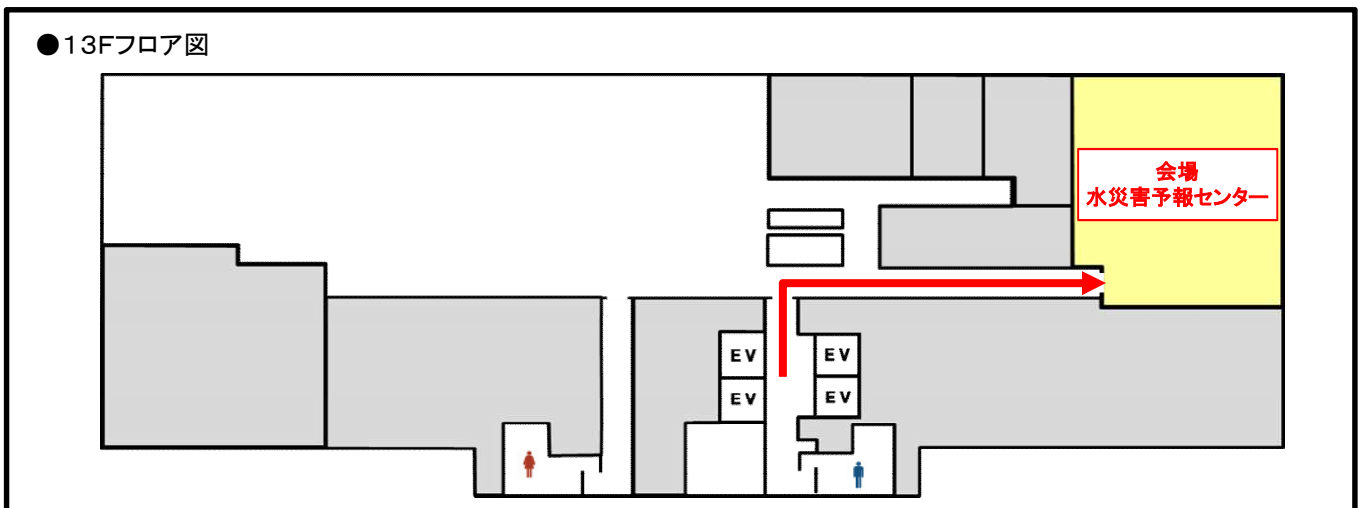

【会場位置図】

会場：東北地方整備局(仙台合同庁舎B棟) 13F 水災害予報センター

[最寄り駅] 地下鉄勾当台公園駅北2出口より徒歩1分

1F受付にて入場手続きをし、エレベータをご利用ください。

●13Fフロア図

社会資本整備審議会道路分科会 東北地方小委員会 委員名簿

地方	氏名	所属・役職
東北	おのざわ あきこ 小野澤 章子	岩手大学 人文社会科学部 准教授
	かわさき こうた 川崎 興太	福島大学 共生システム理工学類 教授
	きくち あきら 菊池 輝	東北工業大学 大学院工学研究科 教授
	さいとう かんじ 齋藤 幹治	(一社)東北経済連合会 専務理事
	たかひ しのぶ 高樋 忍	(公社)青森観光コンベンション協会 理事
	【委員長】 はまおか ひでかつ 浜岡 秀勝	秋田大学 理工学部 システムデザイン工学科 教授
	みやはら いくこ 宮原 育子	宮城学院女子大学 現代ビジネス学部 現代ビジネス学科 教授
	よしだ あきら 吉田 朗	東北芸術工科大学 基盤教育研究センター 教授