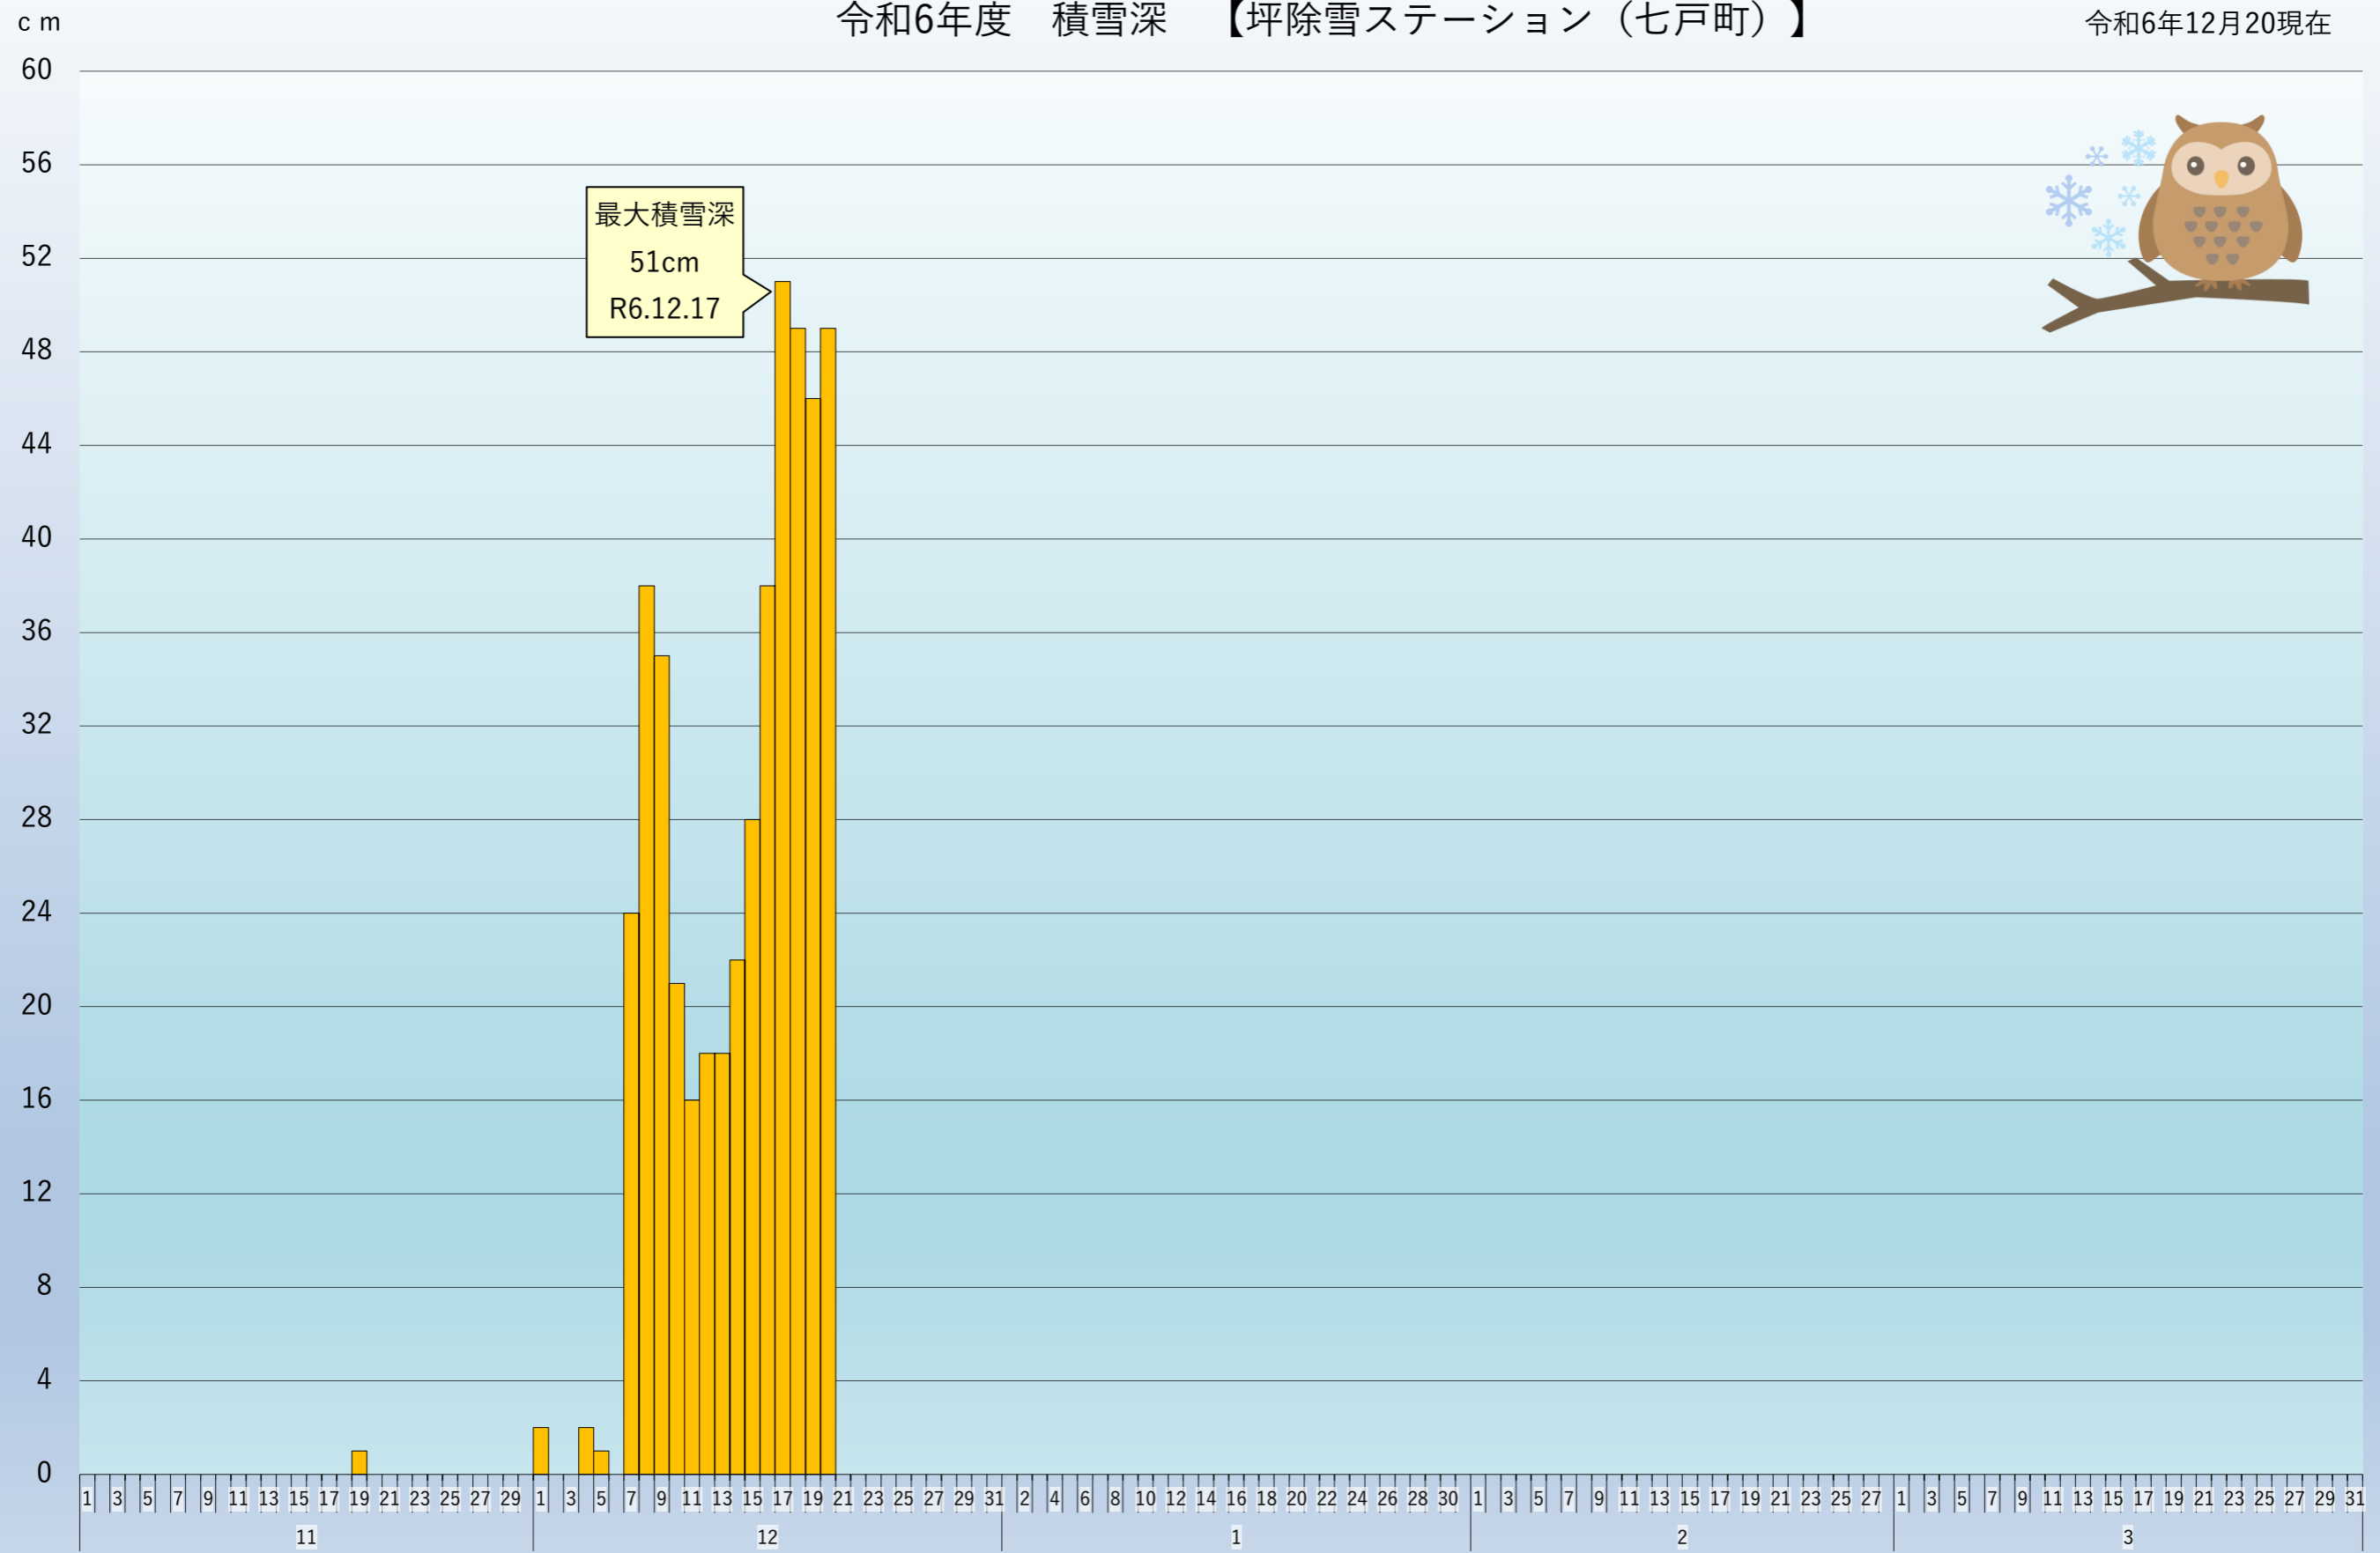

令和6年度 積雪深 【坪除雪ステーション（七戸町）】

令和6年12月20現在

最大積雪深
51cm
R6.12.17