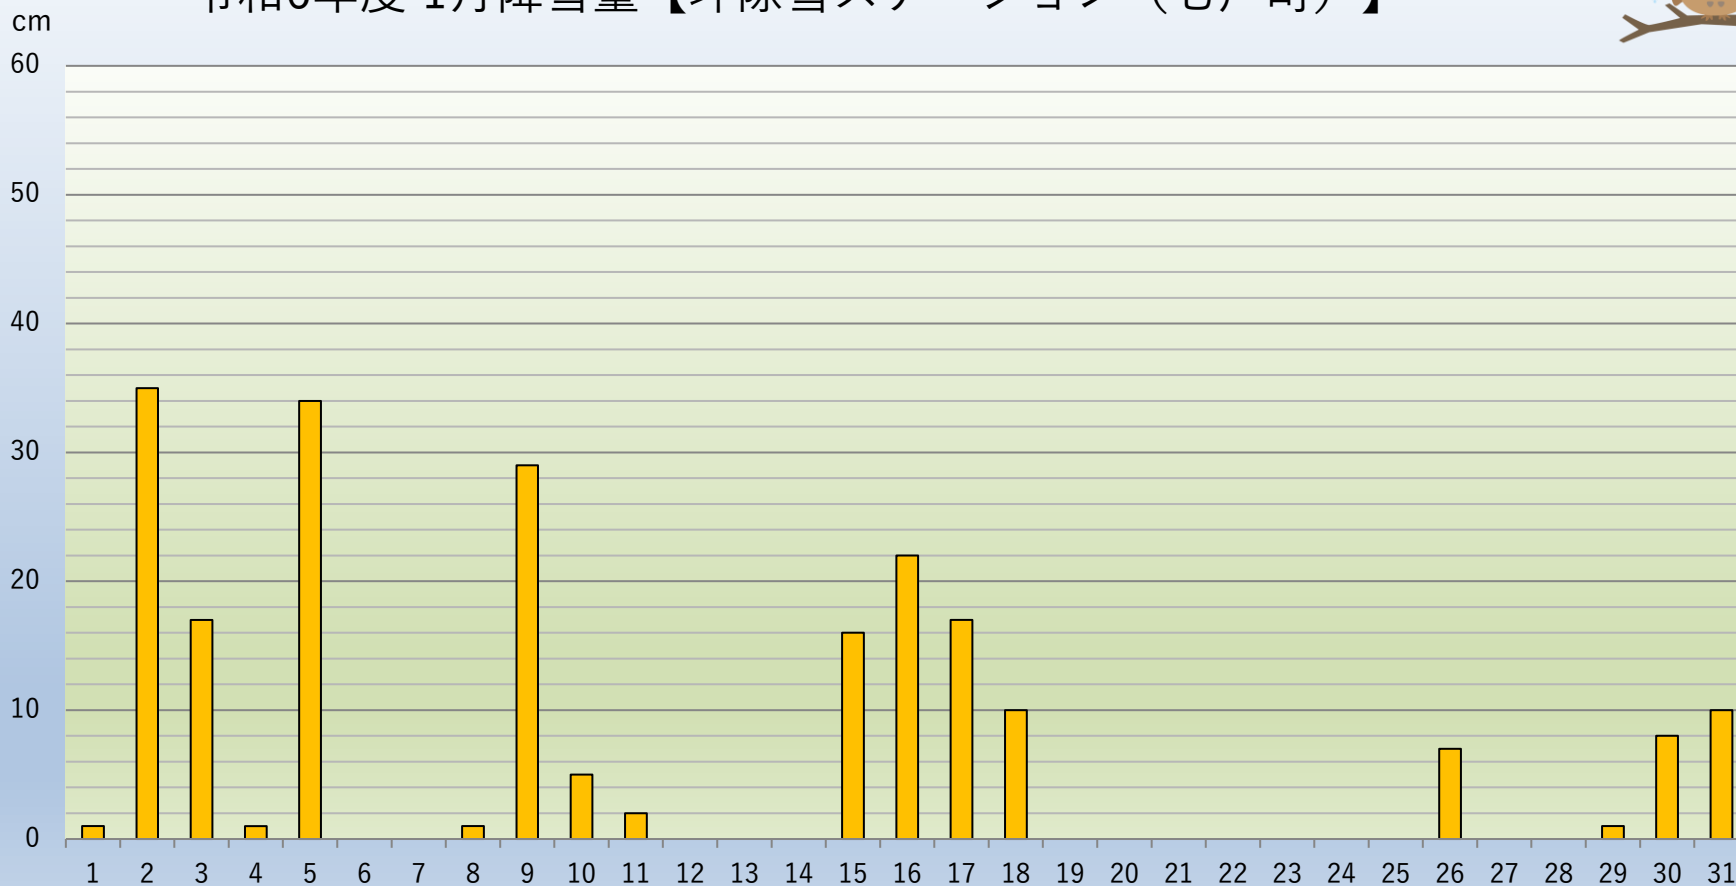

# 令和6年度 1月降雪量【坪除雪ステーション（七戸町）】

1月	1	2	3	4	5	6	7	8	9	10	11	12	13	14	15	16	17	18	19	20	21	22	23	24	25	26	27	28	29	30	31	計
降雪量 (cm)	1	35	17	1	34	0	0	1	29	5	2	0	0	0	16	22	17	10	0	0	0	0	0	0	0	7	0	0	1	8	10	216