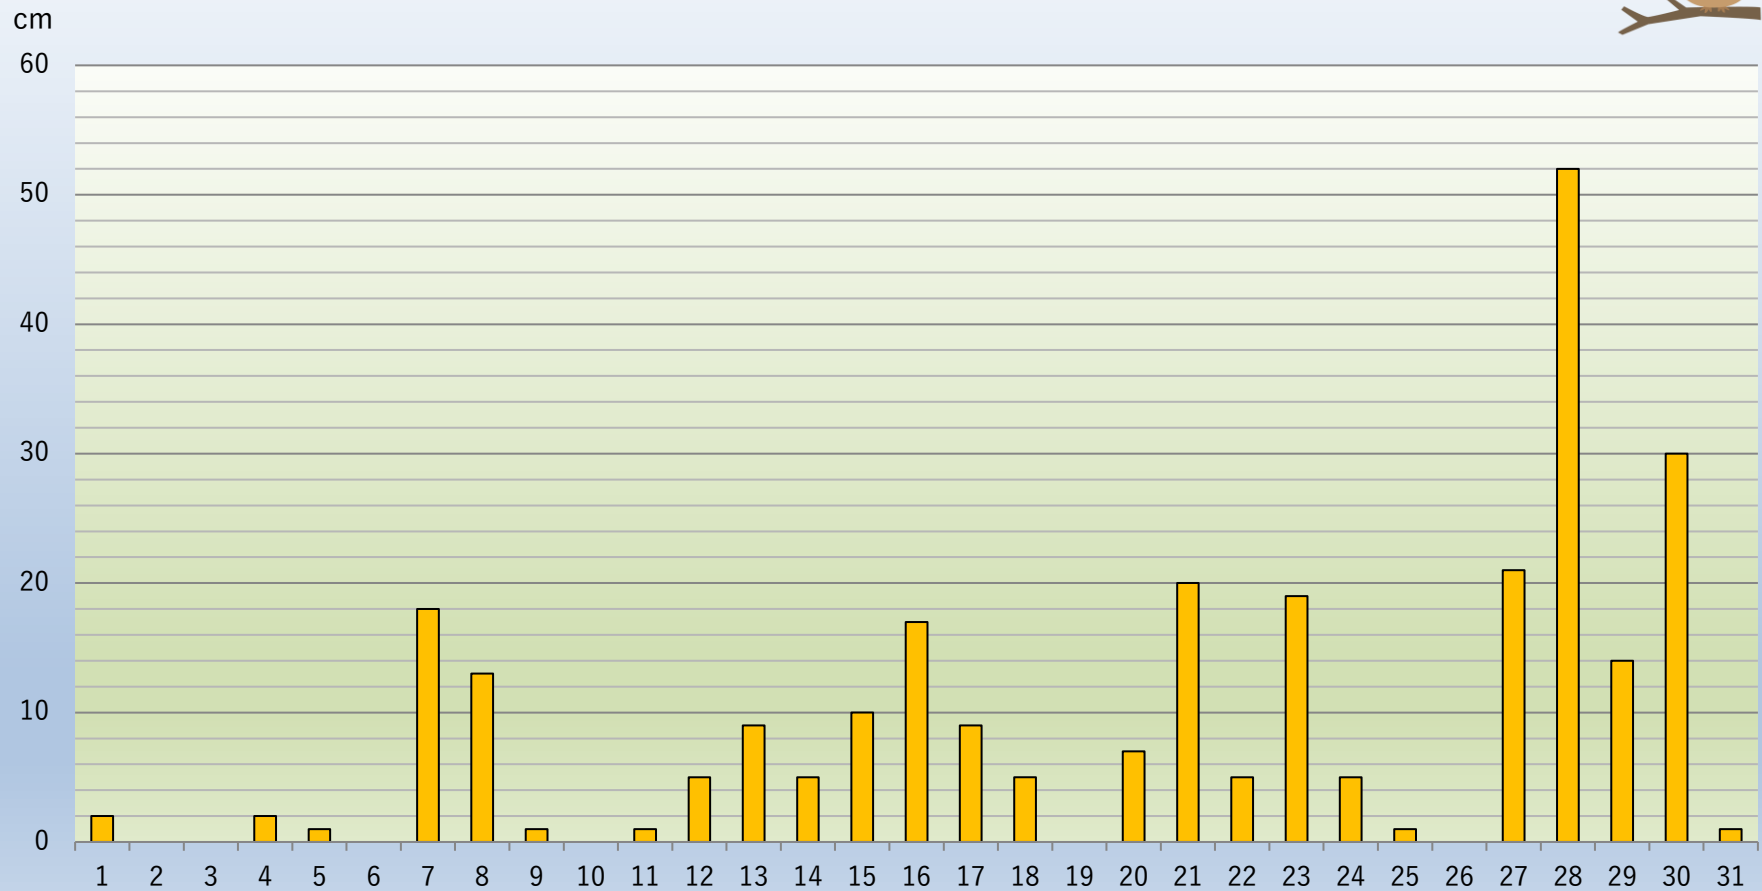

# 令和6年度 12月降雪量【坪除雪ステーション（七戸町）】

12月	1	2	3	4	5	6	7	8	9	10	11	12	13	14	15	16	17	18	19	20	21	22	23	24	25	26	27	28	29	30	31	計
降雪量 (cm)	2	0	0	2	1	0	18	13	1	0	1	5	9	5	10	17	9	5	0	7	20	5	19	5	1	0	21	52	14	30	1	273