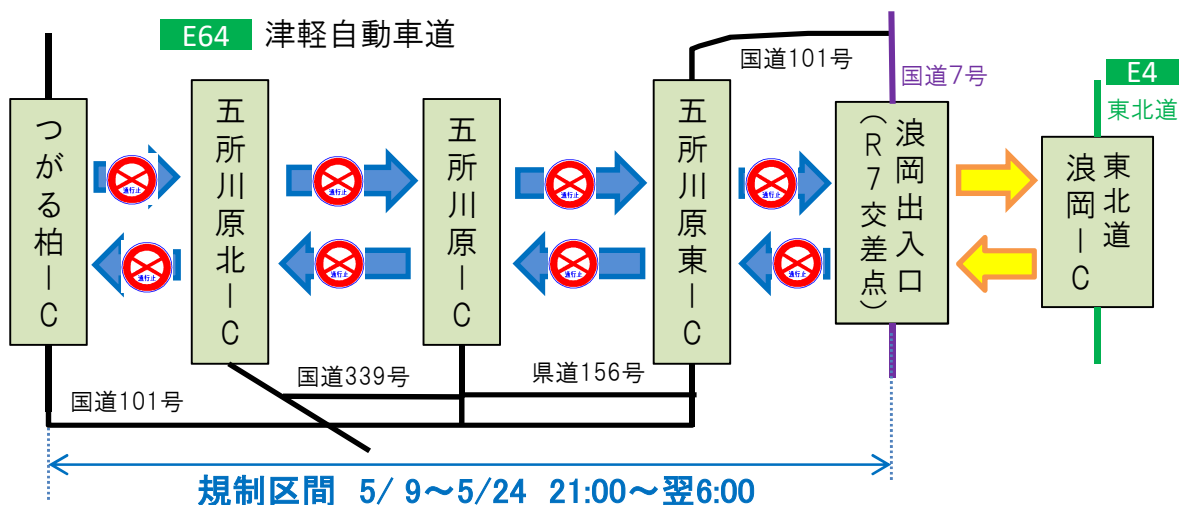

E64 津軽自動車道 (浪岡出入口～つがる柏IC) 夜間通行止のお知らせ

E64 津軽自動車道(浪岡出入口～つがる柏IC)において、道路清掃及び舗装整備のため下記のとおり夜間通行止を行いますので、ご協力お願い致します。

日 時:令和 6年 5月 9日(木)～令和 6年 5月24日(金)
21:00～翌6:00 (※土曜日、日曜日の交通規制は予定していません)

規制区間:浪岡出入口～つがる柏IC間 上下線通行止

迂回路:国道101号・339号

◆位置図

◆規制区間詳細

※規制時間帯は国道101号及び国道339号への迂回にご協力お願い致します。

【お問合せ先】

国土交通省 青森河川国道事務所 道路管理第一課
国土交通省 青森河川国道事務所 弘前国道維持出張所

電話:017-734-4521
電話:0172-28-1315