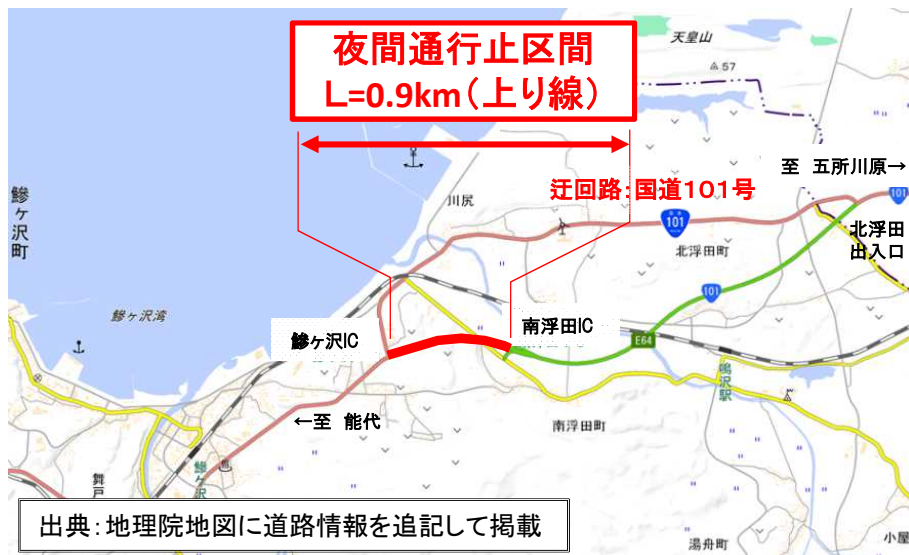

E64 津軽自動車道 (鱒ヶ沢IC ~ 南浮田IC) 上り線 夜間通行止のお知らせ

E64 津軽自動車道(鱒ヶ沢IC ~ 南浮田IC)上り線において、道路附属物点検のため下記のとおり通行止を行いますので、ご協力をお願いいたします。

日 時 : 令和3年10月19日(火) 21:00 ~ 23:00

予備日 : 11月1日(月)、11月2日(火)の同時間帯

規制区間 : 鱒ヶ沢IC~南浮田IC (上り(五所川原方面) 通行止)
緊急車両は通行可

迂回路 : 国道101号

◆位置図