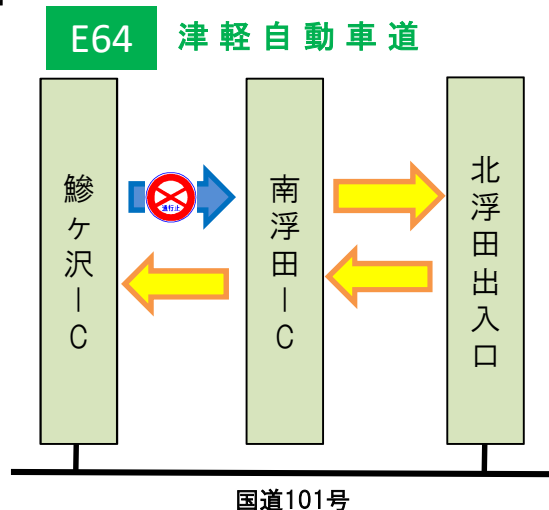

◆規制区間(通行止)詳細

【お問合せ先】

国土交通省 青森河川国道事務所 道路管理第一課

国土交通省 青森河川国道事務所 弘前国道維持出張所

電話:017-734-4573

電話:0172-28-1315