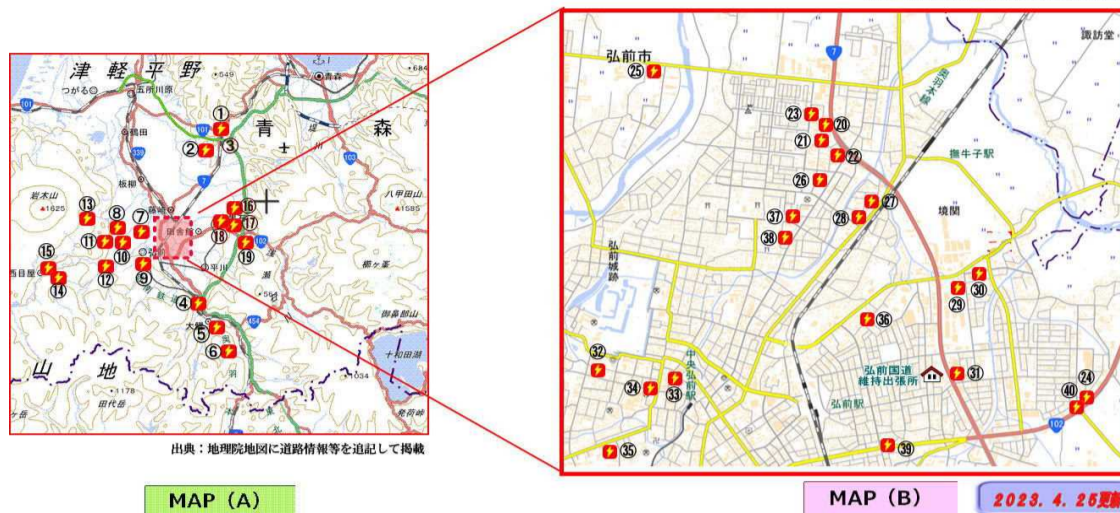

# 弘前国道維持出張所管内 電気自動車充電スタンドMAP～国道7号近辺～

出典：地理院地図に道路情報等を追記して掲載

MAP (A)

MAP (B)

2023. 4. 26更新

MAP	No	名称	所在地	充電設備に関する連絡先	充電器の種類	利用可能時間	定休日	備考
(A)	①	ファミリーマート 青森浪岡店	青森市浪岡大字徳才子山本93-1他	0570-200-588	急速充電器	24h	なし	充電時間 1回30分まで
	②	道の駅なみおかアップルビル	青森市浪岡大字鹿沢字野尻2番地3	0172-62-1170	急速充電器	24h	なし	
	③	サンデー浪岡店	青森市浪岡大字鹿沢字福本81	0172-62-0334	200V	7:00～20:00	なし	
	④	ローソン 弘前石川店	弘前市大字石川字外坪76-1	0570-200-588	急速充電器	24h	なし	充電時間 1回30分まで
	⑤	ファミリーマート 大鰐町店	南津軽郡大鰐町大字長峰字下川原19-6	0570-200-588	急速充電器	24h	なし	充電時間 1回30分まで
	⑥	道の駅いかりがせき	平川市碓ヶ関石13-1	0172-49-5020	急速充電器	24h	なし	
	⑦	サンデー弘前石渡店	弘前市大字石渡四丁目5-1	0172-35-1811	200V	7:00～20:00	なし	
	⑧	日産サテオ弘前 岩木店	弘前市大字熊嶋字亀田153	0172-82-3223	急速充電器 200V	備考欄参照	水曜日、他	普通充電は店舗営業日の9:30～18:30。充電料金、利用条件、制限、利用時間、その他注意点は事前にTEL・HP等にてご確認ください。
	⑨	青森トヨベツ 弘前西弘店	弘前市大字清富町3-5	0172-37-5671	200V	9:30～18:00	月曜日、他	充電料金、利用条件、制限、利用時間、その他注意点は事前にTEL・HP等にてご確認ください。
	⑩	ローソン弘前湯口店	弘前市大字湯口字一ノ瀬川51-3	0570-200-588	急速充電器	24h	なし	充電時間 1回30分まで
	⑪	弘前市相馬庁舎	弘前市大字五所字野沢41-1	0172-84-2111	急速充電器	8:30～17:00	土日祝・年末年始	
	⑫	星と森のロマンシア	弘前市大字水木在家字桜井113-2	0172-84-2288	200V	24h	なし	充電器は施設利用の方のみ、ご利用いただけます。
	⑬	アソへの森いわき荘	弘前市大字百沢字寺沢28-29	0172-83-2215	200V	24h	なし	ご宿泊の予約の際に充電器をご利用になる旨をお申し出ください。
	⑭	道の駅津軽白神 ピーチにしめや	西目屋村大字田代字神田219-1	0172-85-2111	急速充電器	備考欄参照	なし	インフォメーションにて申込みが必要となります。夏期:9:00～17:00 受付時間は終了時間の1時間前
	⑮	ブナの里白神館	西目屋村大字田代字神田60-1	0172-85-3011	200V	24h	なし	充電器は宿泊の方のみ、ご利用いただけます。
	⑯	青森トヨベツ 黒石店	黒石市富田131	0172-53-5671	200V	9:30～18:00	月曜日、他	充電料金、利用条件、制限、利用時間、その他注意点は事前にTEL・HP等にてご確認ください。
	⑰	黒石市役所	黒石市市ノ町11-1	0172-52-2111 (内線211)	200V	8:15～17:00	土日祝・年末年始	200Vコンセント(旧型(丸型))
	⑱	ファミリーマート黒石追子野一丁目店	黒石市追子野一丁目182-1	0570-200-588	急速充電器	24h	なし	充電時間 1回30分まで
	⑲	トヨタカローラ青森 黒石店	黒石市中川字福村35-1	0172-53-3731	200V	10:00～18:00	月曜日、他	充電料金、利用条件、制限、利用時間、その他注意点は事前にTEL・HP等にてご確認ください。
(B)	⑳	ネットヨタみちのく 弘前店	弘前市大字神田三丁目1-7	0172-33-6911	200V	9:30～18:00	月曜日、他	充電料金、利用条件、制限、利用時間、その他注意点は事前にTEL・HP等にてご確認ください。
	㉑	小山内/バッテリー 弘前店	弘前市大字神田三丁目1-5	0172-32-8121	200V	9:00～18:00	年末年始	利用の際は、事前連絡が必要となります。
	㉒	青森トヨベツ T-UPS弘前神田店	弘前市大字神田二丁目2-5	0172-32-9001	200V	9:30～18:00	月曜日、他	充電料金、利用条件、制限、利用時間、その他注意点は事前にTEL・HP等にてご確認ください。
	㉓	トヨタカローラ 青森 神田店	弘前市大字神田三丁目3-13	0172-37-6111	200V	10:00～18:00	月曜日、他	充電料金、利用条件、制限、利用時間、その他注意点は事前にTEL・HP等にてご確認ください。
	㉔	シー・アンド・ヴィカンパニーフォルクスワーゲン青森西店	弘前市早稲田四丁目4-7	0172-29-3339	200V	9:30～18:00	月曜日、他	充電スタンドは、VW車のみ利用が可能です。利用にあたっては、事前に設置店舗に利用可否をご確認ください。
	㉕	日産サテオ弘前 弘前日産 城北大橋店	弘前市大字藤野二丁目7-1	0172-38-2301	急速充電器 200V	急速:24h 詳細は備考欄	水曜日、他	普通充電は店舗営業日の9:30～18:30。充電料金、利用条件、制限、利用時間、その他注意点は事前にTEL・HP等にてご確認ください。
	㉖	日産サテオ弘前 神田店	弘前市大字神田二丁目10	0172-34-2332	急速充電器 200V	急速:24h 詳細は備考欄	水曜日、他	普通充電は店舗営業日の9:30～18:30。充電料金、利用条件、制限、利用時間、その他注意点は事前にTEL・HP等にてご確認ください。
	㉗	青森トヨベツ 弘前堅田店	弘前市大字堅田二丁目2-8	0172-34-5671	200V	9:30～18:00	月曜日、他	充電料金、利用条件、制限、利用時間、その他注意点は事前にTEL・HP等にてご確認ください。
	㉘	青森トヨベツ自動車 Twinplaza弘前店	弘前市大字堅田二丁目2-1	0172-34-6210	200V	9:30～17:30	月曜日、他	充電料金、利用条件、制限、利用時間、その他注意点は事前にTEL・HP等にてご確認ください。
	㉙	日産サテオ弘前 弘前日産 弘前東店	弘前市大字末広一丁目6-6	0172-27-5121	急速充電器 200V	急速:24h 詳細は備考欄	水曜日、他	普通充電は店舗営業日の9:30～18:30。充電料金、利用条件、制限、利用時間、その他注意点は事前にTEL・HP等にてご確認ください。
	㉚	日産サテオ弘前 弘前店	弘前市大字境関一丁目7	0172-28-2332	急速充電器 200V	急速:24h 詳細は備考欄	水曜日、他	普通充電は店舗営業日の9:30～18:30。充電料金、利用条件、制限、利用時間、その他注意点は事前にTEL・HP等にてご確認ください。
	㉛	ニトリ 弘前店	弘前市大字末広二丁目1-4	0120-014-210(固定) 0570-064-210(携帯)	200V	土日祝10:00～20:00 平日11:00～20:00	基本なし	充電料金、利用条件、制限、利用時間、その他注意点は事前にTEL・HP等にてご確認ください。
	㉜	弘前市役所立体駐車場	弘前市大字上白銀町1-1	0172-35-1111	200V	7:00～21:30 (21:30より出庫不可)	なし	別途駐車料金が必要となります。(入庫時より時間は無料、その後は30分ごとに100円) 設置場所:立体駐車場1階
	㉝	朝日会館 パーキング朝日	弘前市大字土手町4	0172-32-2737	200V	24h	なし	駐車料金有料 立体駐車場の3F・5F・7Fに設置
	㉞	ドミーイン弘前	弘前市大字本町71-1	0172-37-5489	200V	8:00～22:00	なし	充電料金、利用条件、制限、利用時間、その他注意点は事前にTEL・HP等にてご確認ください。
	㉟	トヨタカローラ青森 桔梗野店	弘前市桔梗野二丁目4-1	0172-36-9088	200V	10:00～18:00	月曜日、他	充電料金、利用条件、制限、利用時間、その他注意点は事前にTEL・HP等にてご確認ください。
	㊱	青森三菱自動車販売 弘前店	弘前市大字高崎一丁目8-3	0172-28-3401	急速充電器 200V	9:30～18:00 急速充電24h無休	月曜日、他	普通充電・CHAdeMO充電器(V2H)は店舗営業日の9:30～18:00。
	㊲	サンデー 弘前店	弘前市大字八幡町三丁目1-5	0172-33-6721	200V	7:00～20:00	なし	
	㊳	ファミリーマート 弘前田町店	弘前市大字田町五丁目5-2	0570-200-588	急速充電器	24h	なし	充電時間 1回30分まで
	㊴	トヨタカローラ青森 城東店	弘前市大字外崎四丁目1-2	0172-27-4911	200V	10:00～18:00	月曜日、他	充電料金、利用条件、制限、利用時間、その他注意点は事前にTEL・HP等にてご確認ください。
	㊵	ネットヨタ青森 ツインプラザ弘前城東店	弘前市大字早稲田四丁目4-4	0172-28-4400	200V	9:30～17:30	月曜日、他	充電料金、利用条件、制限、利用時間、その他注意点は事前にTEL・HP等にてご確認ください。