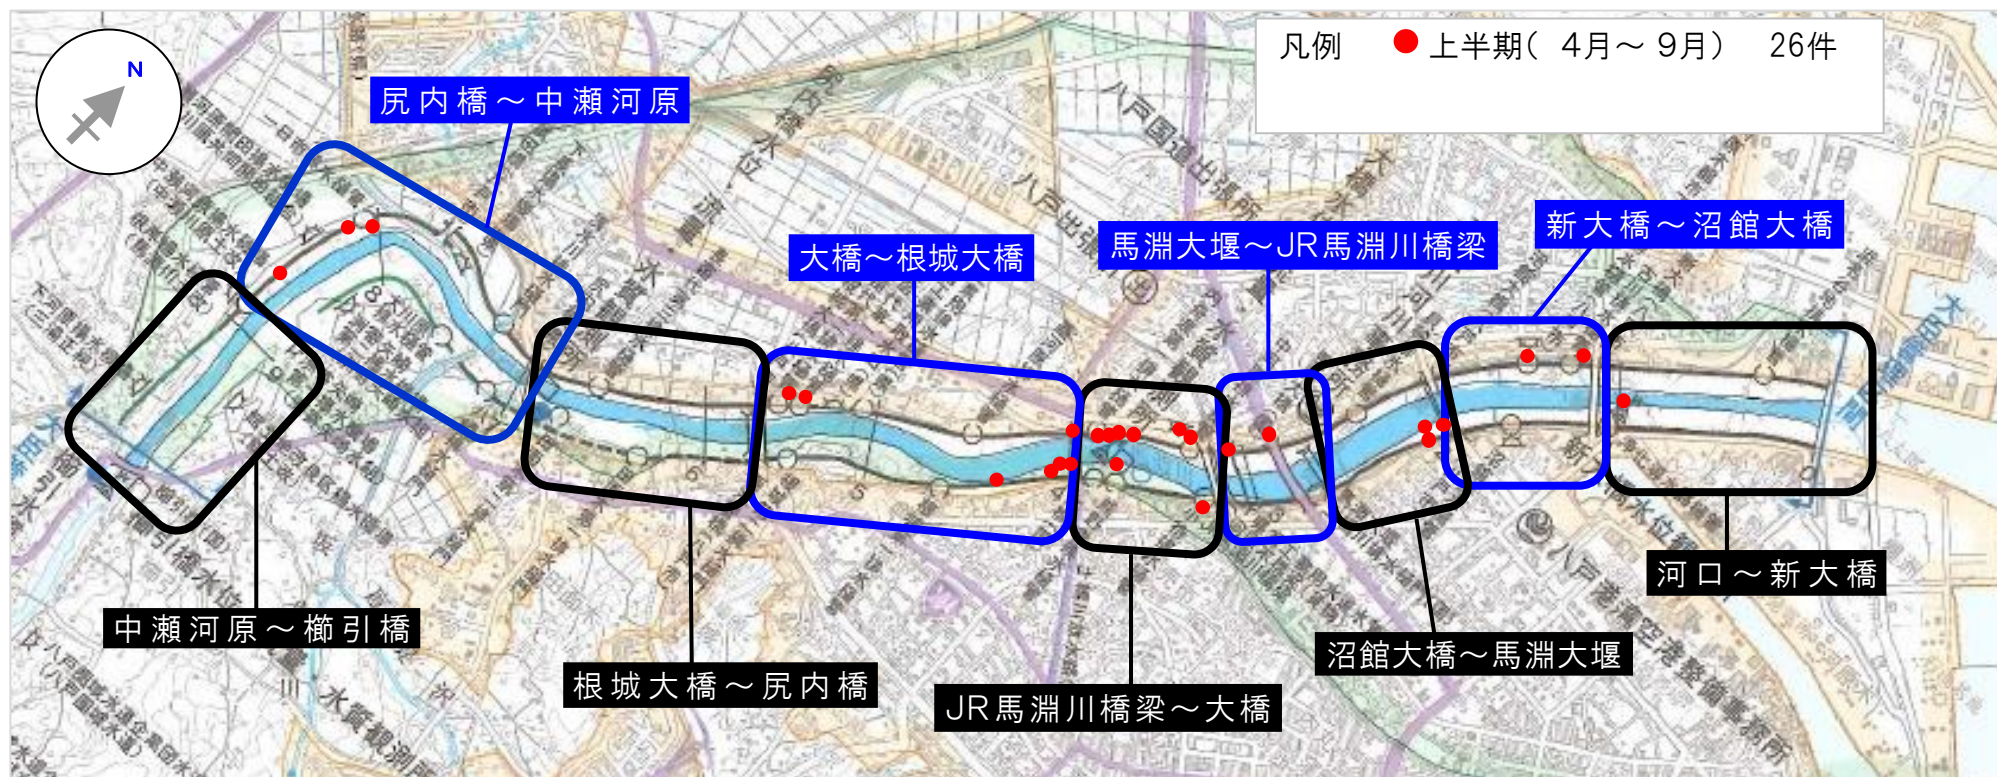

馬淵川ゴミマップ

令和4年度（4月～9月）

みんなで守ろう きれいな川！

地域の連携で不法投棄を防ぎましょう

令和3年度は、河川巡視で不法投棄を46件発見しました。

令和2年度は87件、令和元年度は75件でした。

〔青森河川国道事務所 八戸出張所〕
〒039-1103 八戸市長苗代二丁目5-8
TEL: 0178-28-2626
FAX: 0178-28-2007

馬淵川の異常を発見した場合は、お知らせ下さい。

地域の連携で不法投棄を防ぎましょう

① (4月8日)

手押し車

② (4月11日)

ペットボトル等

③ (4月14日)

木の枝

④ (5月27日)