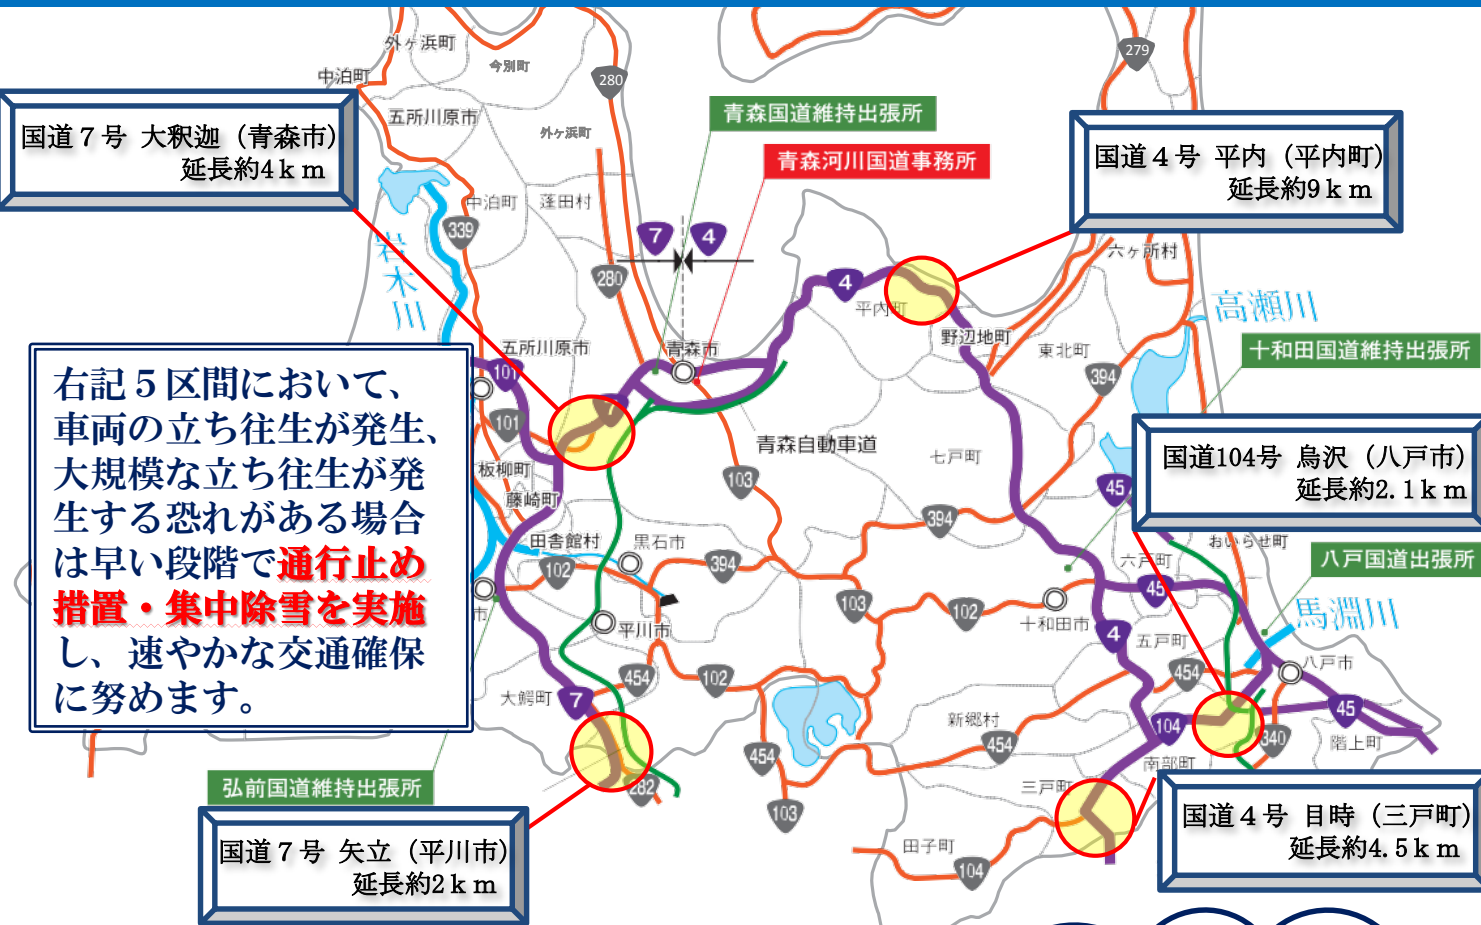

# 異常降雪時における 通行止め予定区間

《集中的な除雪作業実施による迅速な交通の確保》

～青森河川国道事務所の大雪対応～

～ドライバーの皆さまへお願い～  
おでかけの際は、  
**気象情報・道路情報に注意し**  
**必要に応じチェーン等の装備**  
**をお願いします。**

※青森県内の道路情報については、裏面の『青森みち情報』をチェック！

# 早めのチェーン装着を！！

豪雪地帯では『ダブルタイヤ用トリプル形チェーン』の装着を！！

被牽(けん)引車

牽(けん)引車

最後部軸輪チェーン装着

駆動輪チェーン装着

トリプル形チェーン

ノーマルタイヤでの雪道走行は、罰則対象になります。

罰金:5万円以下(道路交通法第71条第6号)

反則金:大型車7千円 / 普通車6千円

※宮城県道路防災情報連絡協議会(東北地方整備局仙台河川国道事務所・宮城県・宮城県警察本部等から構成)作成パンフレットから引用

冬の道路は、予想もしない大雪や、地吹雪による視界不良が発生します！

暴風雪警報、大雪警報が発令された場合は、不要不急の外出はお控え下さい！

外出前に「青森みち情報」で最新の道路情報を！！

## 青森県内の道路情報のポータルサイト「青森みち情報」

- ・青森県内の国道・県道における雪や災害による緊急規制(通行止めなど)
- ・道路のライブカメラ
- ・高速道路の情報
- ・気象情報など

パソコン・スマートフォンからは  
『青森みち情報』で検索👉

<http://www.koutsu-aomori.com>

ケータイサイトQRコード