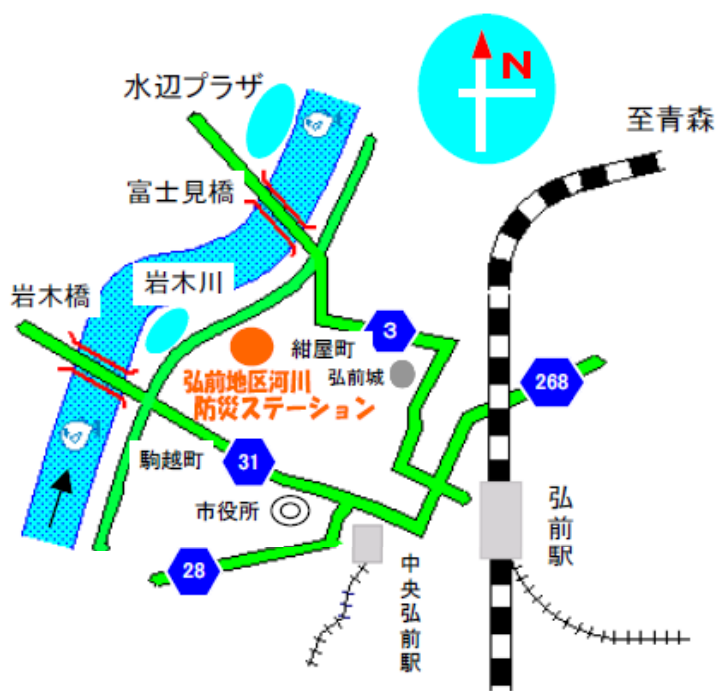

# 弘前地区河川防災ステーション

## ■□ 弘前地区河川防災ステーションはどんな施設？

弘前地区河川防災ステーションは川の水がふえた時や川の災害から街を守るための活動拠点となる所です。

- 交通 ☆市役所から徒歩30分・車で10分
- お問い合わせ  
☆藤崎出張所  
☆電話0172-75-3314