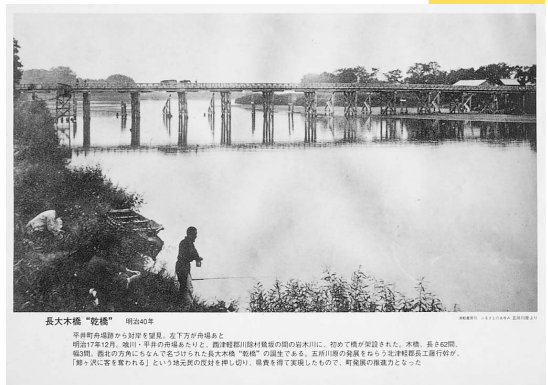

がんばろう、の気持ちで。
(90cm x 60cm)

その時、てきぱき。
(90cm x 60cm)

岩木川の水源地
(60cm x 43cm)

流れの腕 葦
(60cm x 43cm)

木々の歌、森の雫 プナ
(60cm x 43cm)

青森市柳町ロータリー 昭和21年頃
(53cm x 38cm)

昭和25年頃の十三湖 右岸囲繞堤工事
(53cm x 38cm)

長大木橋“乾橋” 明治40年
(52cm x 37cm)