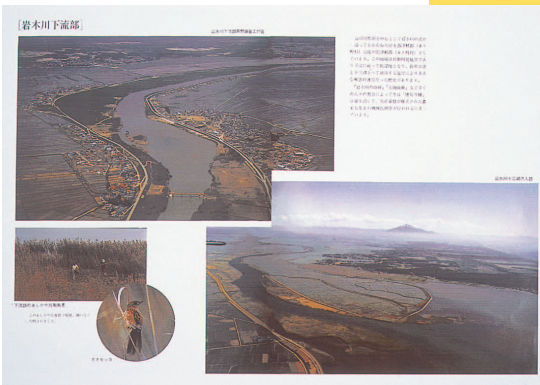

航空写真

岩木川流域について空から見た様子とその近辺についての概要、各地点の航空写真などをパネルにしています。

No.001

岩木川の河口・十三湖
(60cm x 43cm)

No.002

十三湖に流入する支川
(60cm x 43cm)

No.003

岩木川下流部
(60cm x 43cm)

No.004

五所川原市周辺
(60cm x 43cm)

No.005

岩木川中流部
(60cm x 43cm)

No.006

弘前市周辺
(60cm x 43cm)