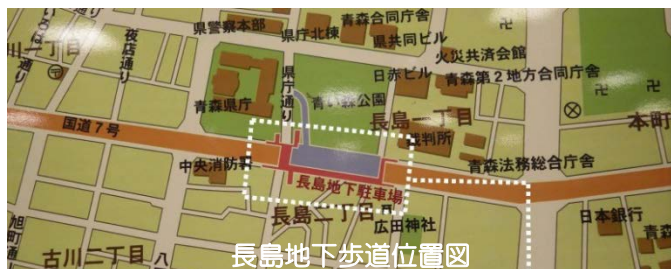

青森河川国道ニュース

お問合せ先: 国土交通省 青森河川国道事務所 〒030-0822 青森市中央三丁目20-38
地域づくり相談室 TEL017-734-4529 FAX017-722-2577

この度、青森市内の国道7号長島地下歩道の展示スペースに展示しているパネル等について、大幅なリニューアルを行いましたのでお知らせいたします。

通勤・通学等で、長島地下歩道をご利用される際は、是非とも足を止め、ご覧頂ければと思います。

今後も当事務所では積極的に“事業の魅せる化”を展開していく予定です。

■リニューアルした内容

- ①平成30年に迎える『岩木川改修事業100周年』パネル
- ②インフラ長寿命化に向け『道路施設の老朽化対策』パネル
- ③国道7号弘前市北の玄関口を彩った『つかの桜街道』パネル

(6月末まで掲示予定)