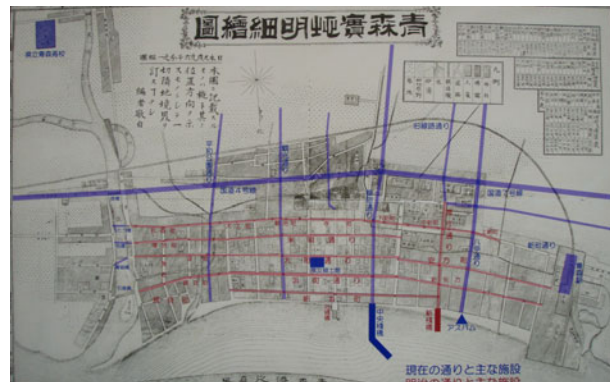

つなげよう!
まおう! あおもりのかわとみち

青森河川国道ニュース

お問合せ先：国土交通省 青森河川国道事務所 〒030-0822 青森市中央三丁目20-38
地域づくり相談室 TEL017-734-4529 FAX017-722-2577
平成21年 9月30日(水) 第102号

ご意見は
こちらまで

とうほく街道会議 第5回交流会青森大会が 10月2日(金)3日(土)開催されます

いよいよ、「とうほく街道会議第5回交流会青森大会」が、平成21年10月2日(金)・3日(土)の両日、青森市の県民福祉プラザにおいて開催されます。

10月2日の交流会では、齊藤利夫弘前大学教授による基調講演『安藤氏の道～かいどうは大陸に通ず』にはじまり、歴史や地域づくりに関係する分科会などが行われます。また、県民ホール1階ロビーでは街道パネル展も開催され、昔の青森市の地図や、奥州・羽州街道の地図など、パネルも提示されます。

10月3日には奥州街道や一里塚土木遺産などを巡る街道探訪会も行われます。
※2日・3日の両日も、お席にはまだ余裕があります。『かいどう』・『歴史』・『地域づくり』に興味のある皆さまは、是非参加して下さい。当日受付も可能となっております。

詳しくは、とうほく街道会議第5回交流会青森大会実行委員会事務局(電話017-782-5187)にお問い合わせください。

当日展示されるパネル(例)